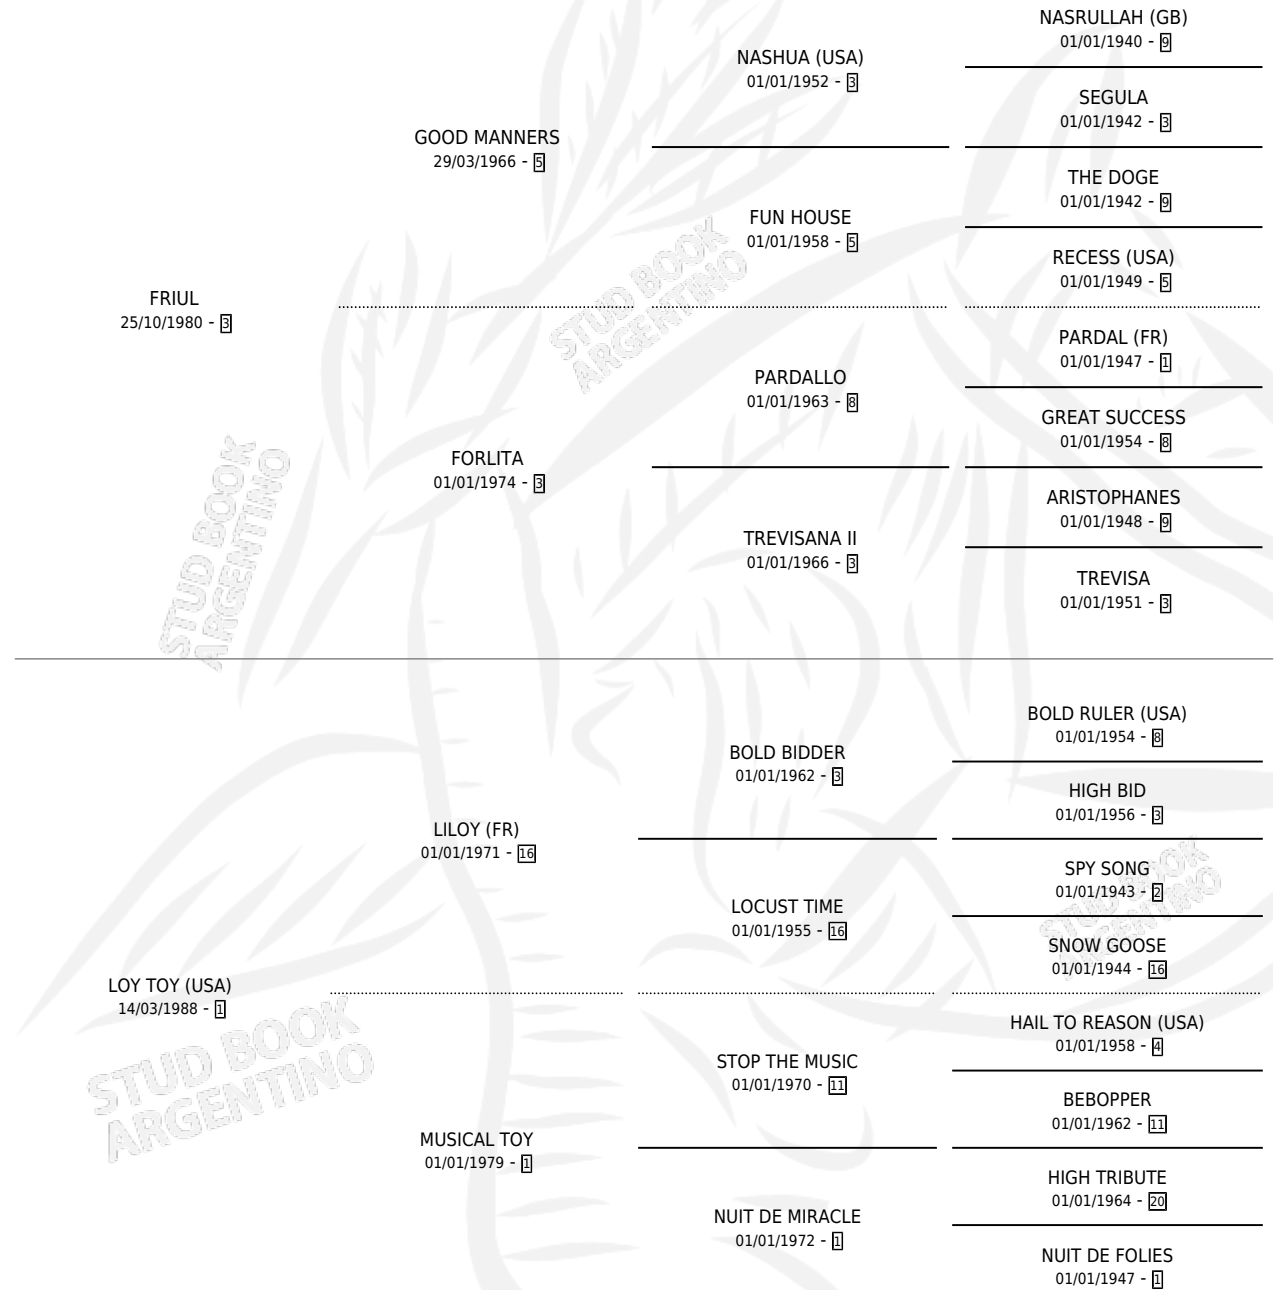

TOY FREE

por FRIUL y LOY TOY (USA) por LILOY (FR)

Argentina · Macho · Zaino · SP · 24/09/1996
Familia 1-I · Volumen 36

ESTADO

TIPIFICACIÓN SANGUÍNEA	✓
TIPIFICACIÓN POR ADN	X
PASAPORTE	X
IDENTIFICACIÓN POR MICROCHIP	X
REPRODUCTOR	X

Lugar de nacimiento: Cosa Nostra

Criador: Firmamento

PEDIGREE