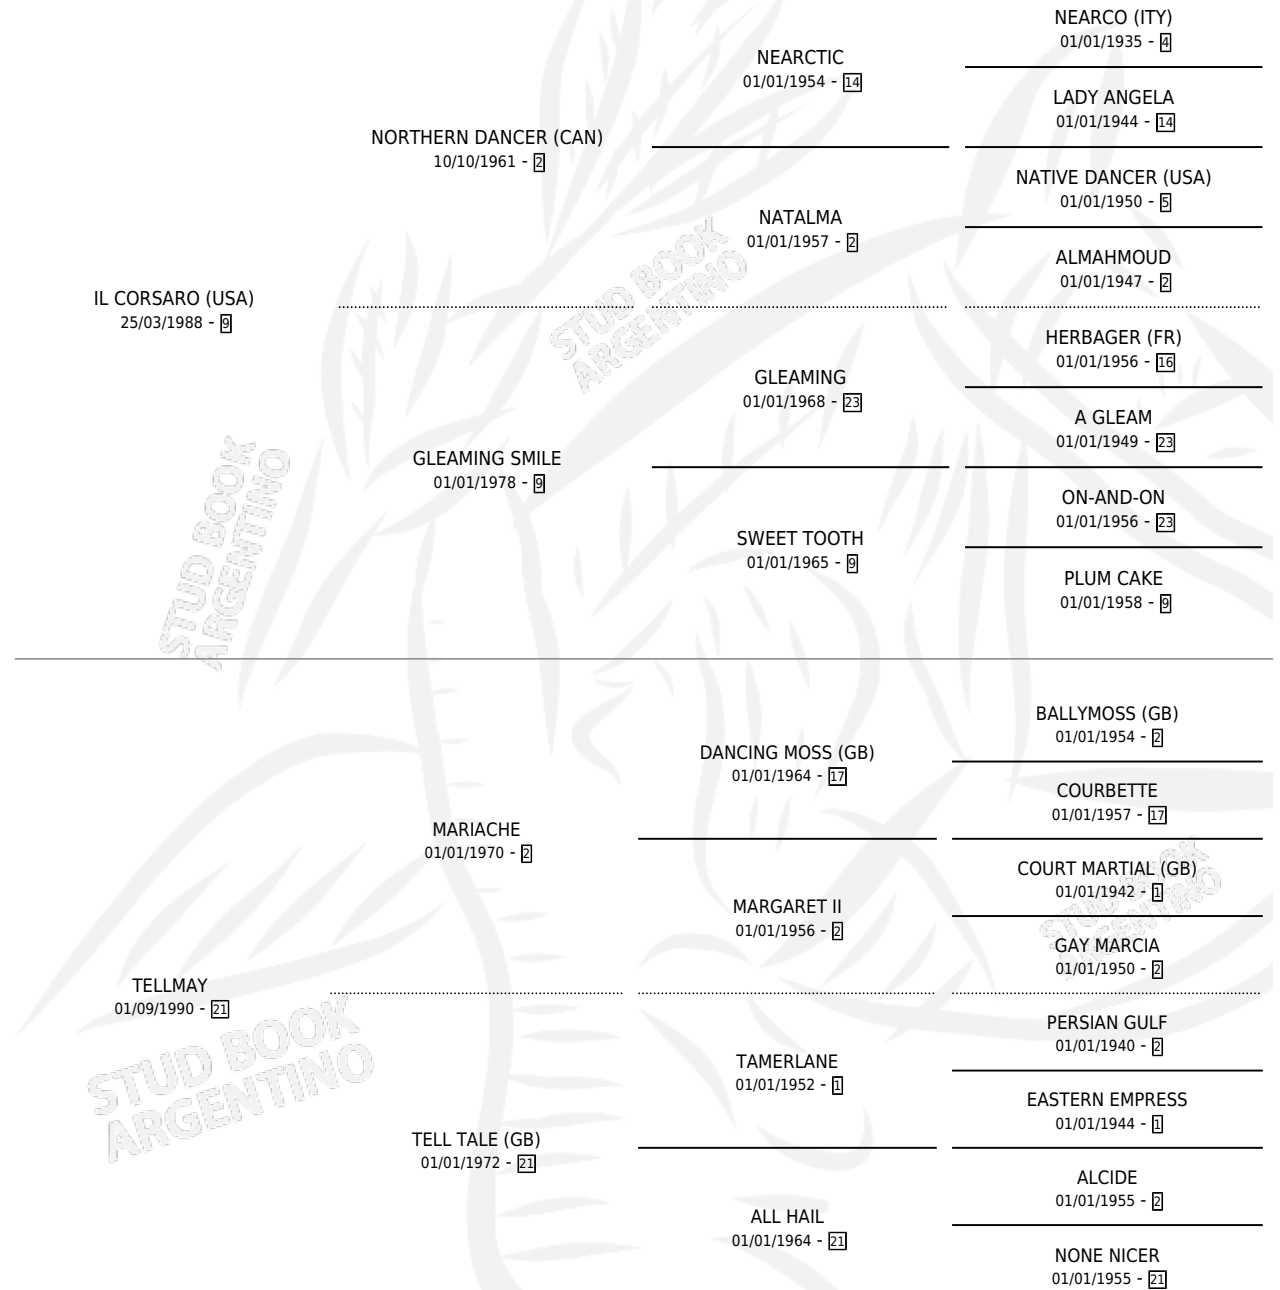

CORSA MAYA

por **IL CORSARO (USA)** y **TELLMAY** por **MARIACHE**

Argentina · Hembra · Zaino · SP · 27/09/1996
Familia 21-a · Volumen 36

ESTADO

TIPIFICACIÓN SANGUÍNEA	✓
TIPIFICACIÓN POR ADN	X
PASAPORTE	X
IDENTIFICACIÓN POR MICROCHIP	X
REPRODUCTOR	X

Lugar de nacimiento: Firmamento

Criador: Firmamento

PEDIGREE

CORSA MAYA

Datos oficiales del Stud Book Argentino

Documento generado el 04/05/2026

studbook.org.ar