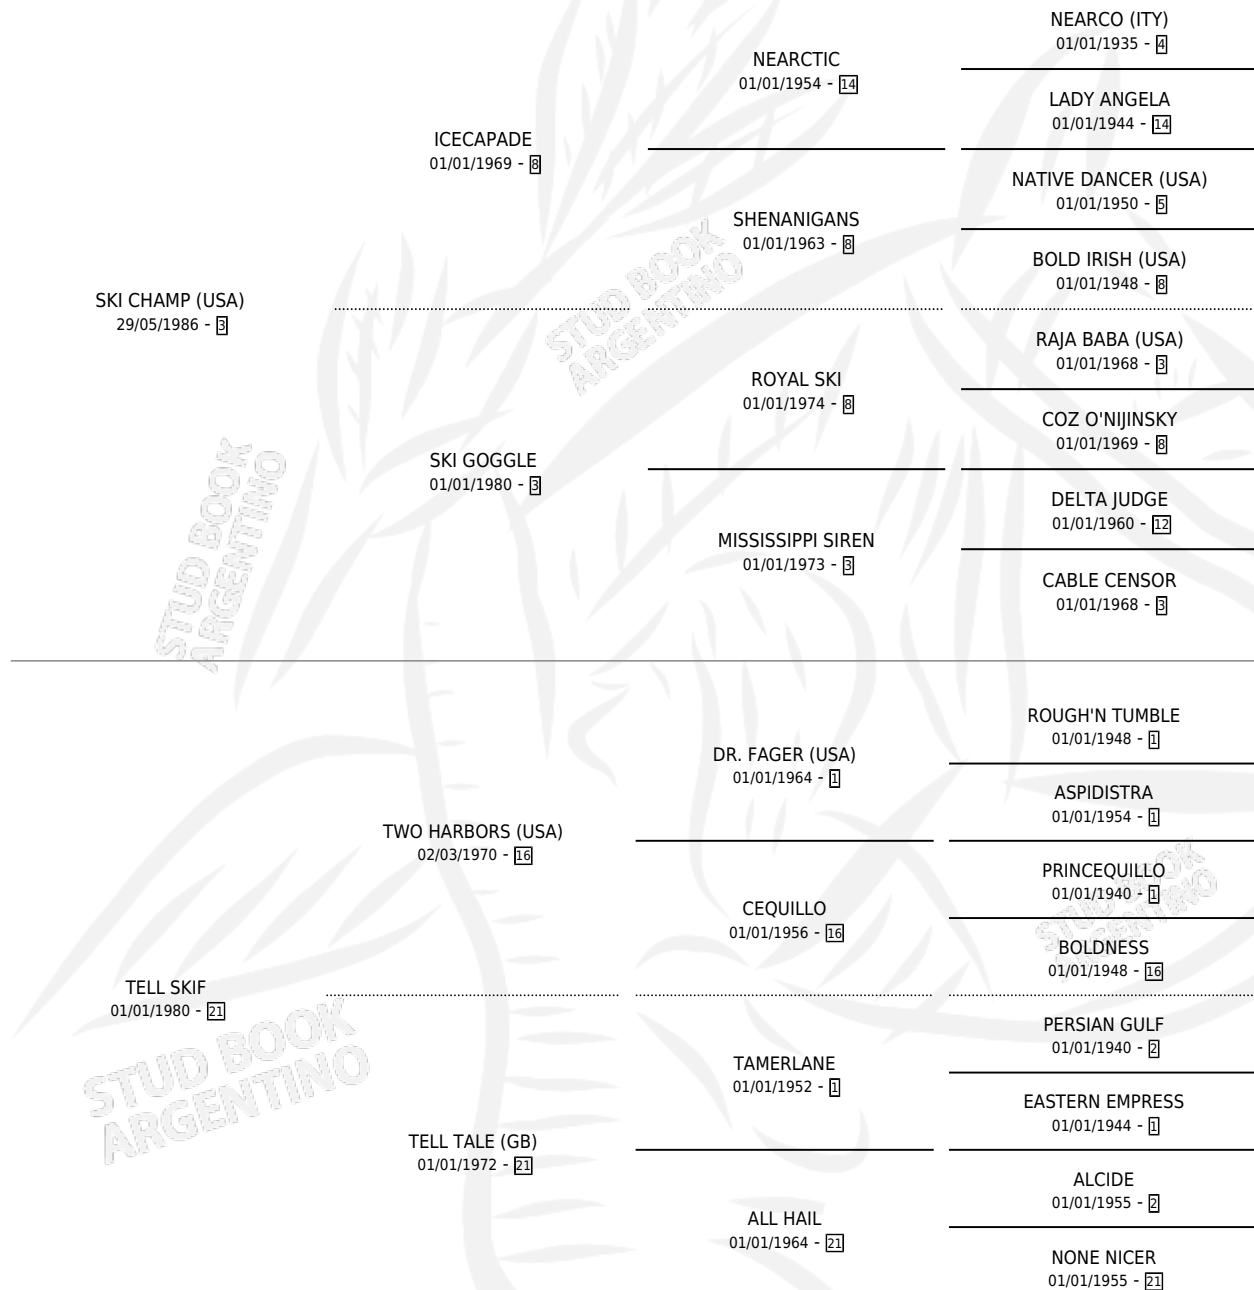

SKIFF CHAMP

por SKI CHAMP (USA) y TELL SKIF por TWO HARBORS (USA)

Argentina · Macho · Tordillo · SP · 28/09/1996
Familia 21-a · Volumen 36

ESTADO

TIPIFICACIÓN SANGUÍNEA	✓
TIPIFICACIÓN POR ADN	X
PASAPORTE	X
IDENTIFICACIÓN POR MICROCHIP	X
REPRODUCTOR	X

Lugar de nacimiento: Firmamento

Criador: Sin dato

PEDIGREE

CAMPAÑA

Solo carreras oficiales de Argentina

POR EDAD

EDAD	CC	1°	2°	3°	4°	5°	NP	CLC	CLG	CLCG1	CLGG1	IMPORTE	GANANCIA / CC
3 AÑOS	3	0	0	0	0	0	3	0	0	0	0	\$0	\$0
TOTALES	3	0	0	0	0	0	3	0	0	0	0	\$0	\$0
%		0.0%	0.0%	0.0%	0.0%	0.0%	100%	0.0%	0.0%	0.0%	0.0%		