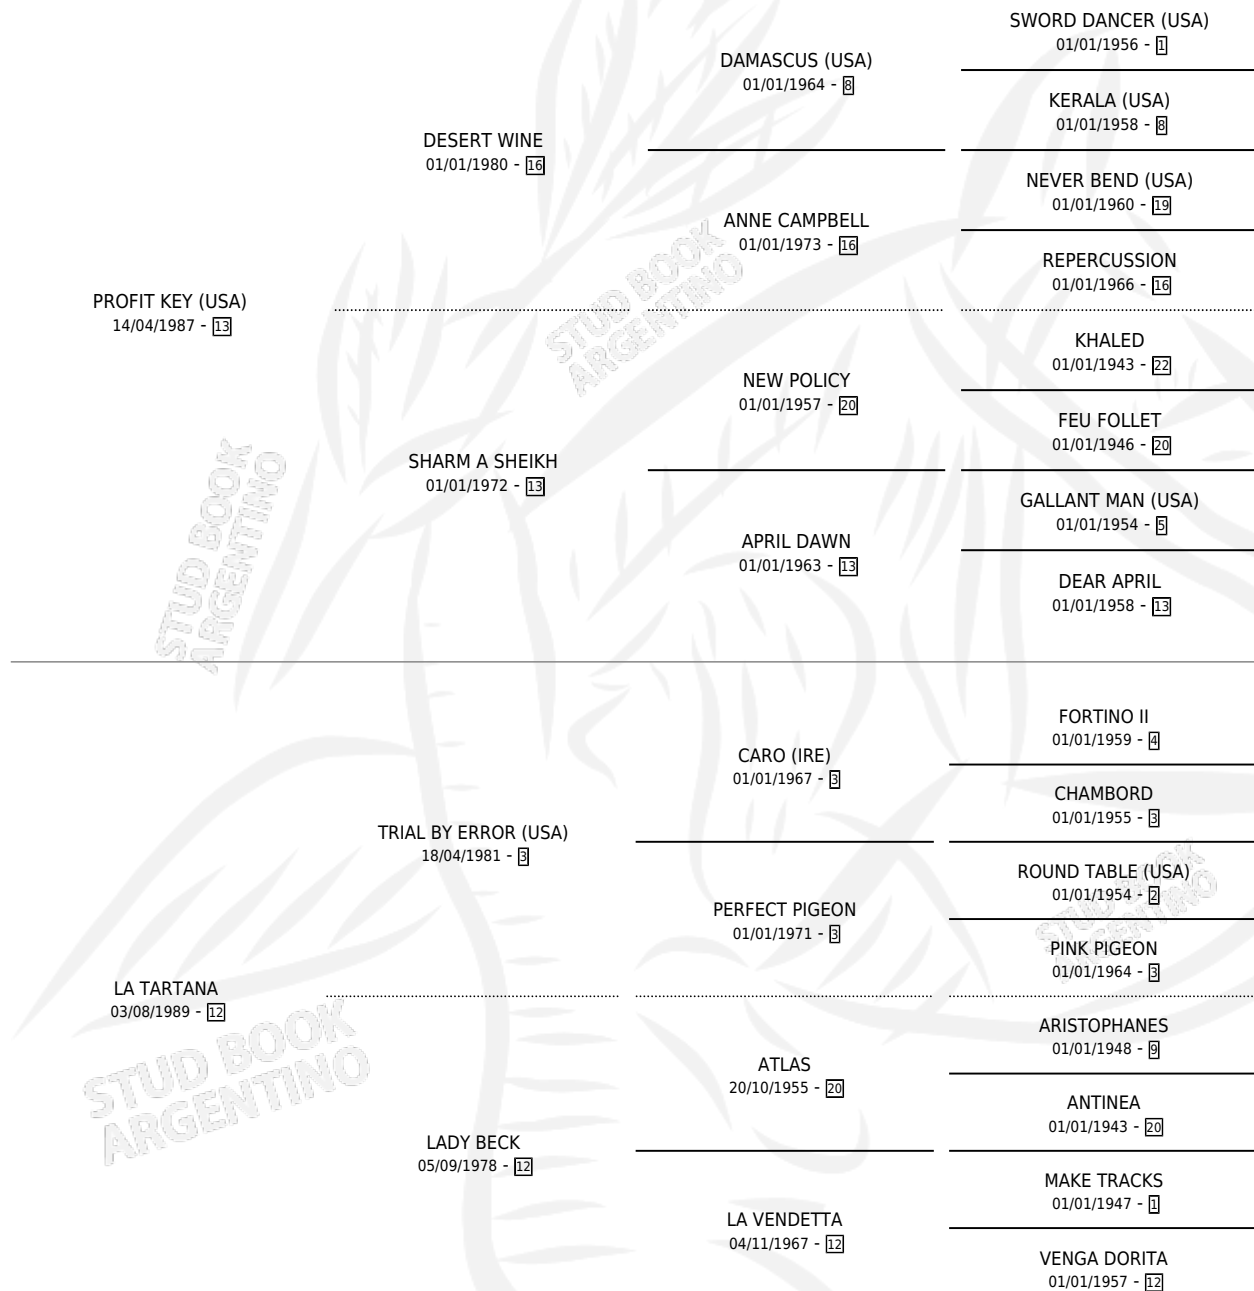

LA BRONCA

por PROFIT KEY (USA) y LA TARTANA por TRIAL BY ERROR (USA)

Argentina · Hembra · Alazan · SP · 13/10/1996
Familia 12 · Volumen 36

ESTADO

TIPIFICACIÓN SANGUÍNEA	✓
TIPIFICACIÓN POR ADN	X
PASAPORTE	X
IDENTIFICACIÓN POR MICROCHIP	X
REPRODUCTOR	X

Lugar de nacimiento: Cardales
Criador: Seglin Osvaldo

PEDIGREE

CAMPAÑA

Solo carreras oficiales de Argentina

POR EDAD

EDAD	CC	1°	2°	3°	4°	5°	NP	CLC	CLG	CLCG1	CLGG1	IMPORTE	GANANCIA / CC
3 AÑOS	16	0	0	0	0	4	12	0	0	0	0	\$0	\$0
TOTALES	16	0	0	0	0	4	12	0	0	0	0	\$0	\$0
%		0.0%	0.0%	0.0%	0.0%	25.0%	75.0%	0.0%	0.0%	0.0%	0.0%		