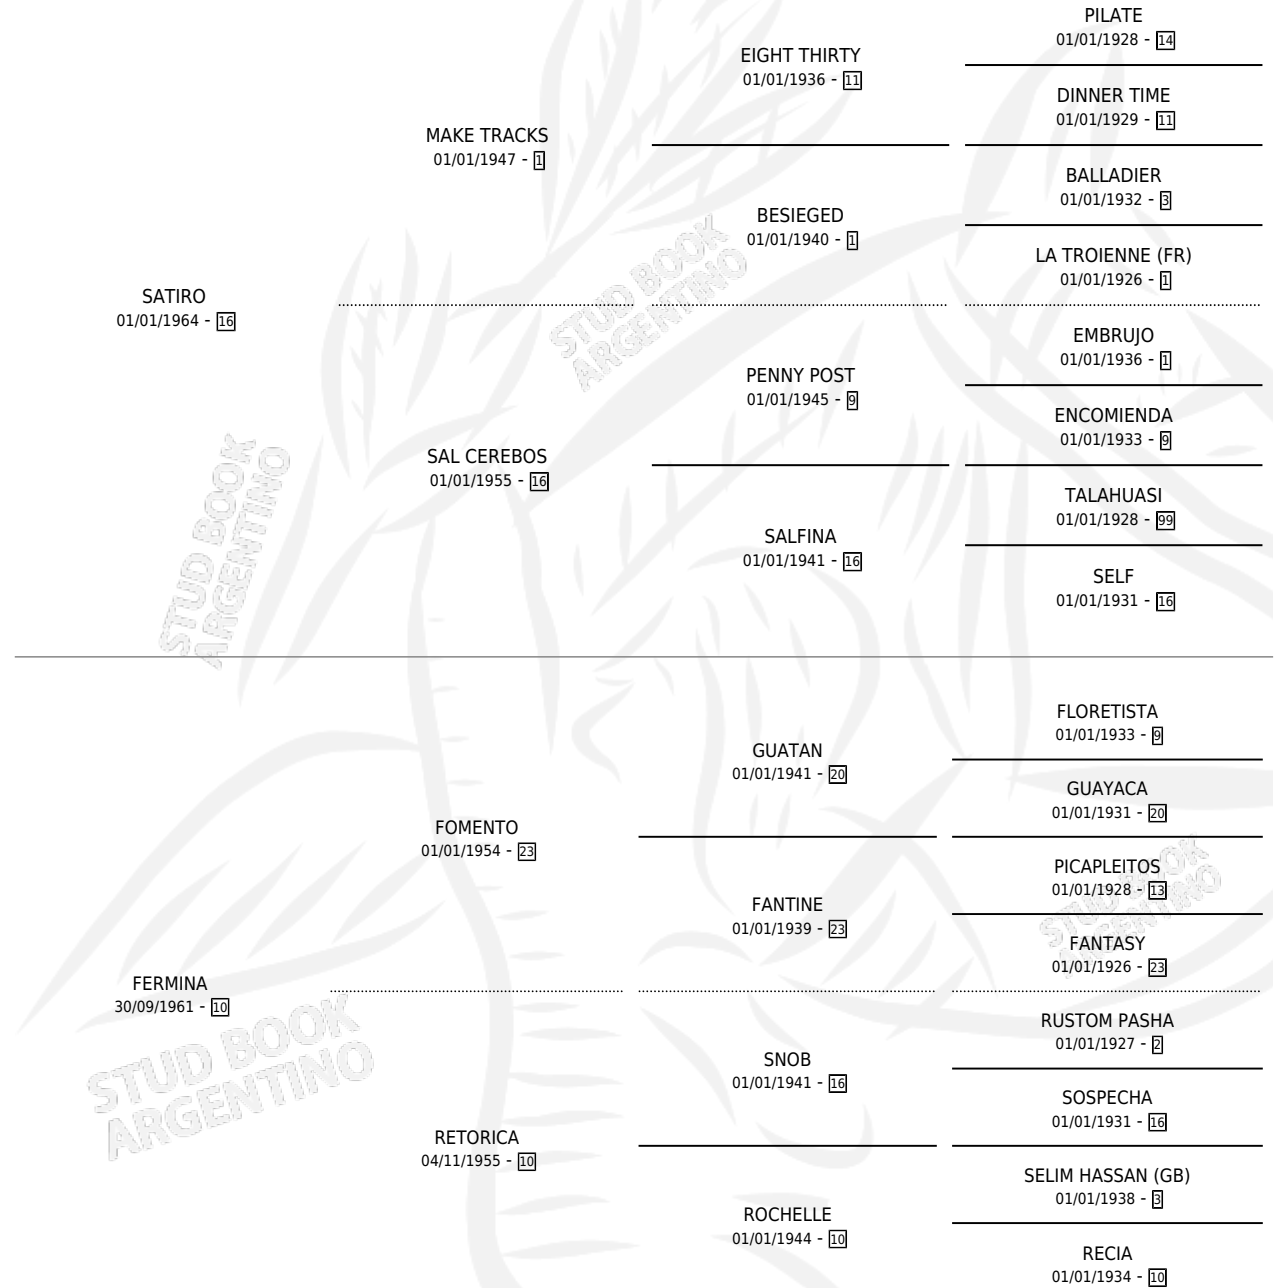

# SIN CONTRA

por SATIRO y FERMINA por FOMENTO

Argentina · Macho · Alazan · SP · 06/11/1972  
Familia 10-d · Volumen 28

## ESTADO

TIPIFICACIÓN SANGUÍNEA	X
TIPIFICACIÓN POR ADN	X
PASAPORTE	X
IDENTIFICACIÓN POR MICROCHIP	X
REPRODUCTOR	X

**Lugar de nacimiento:** Campo particular

**Criador:** Sin dato

## PEDIGREE