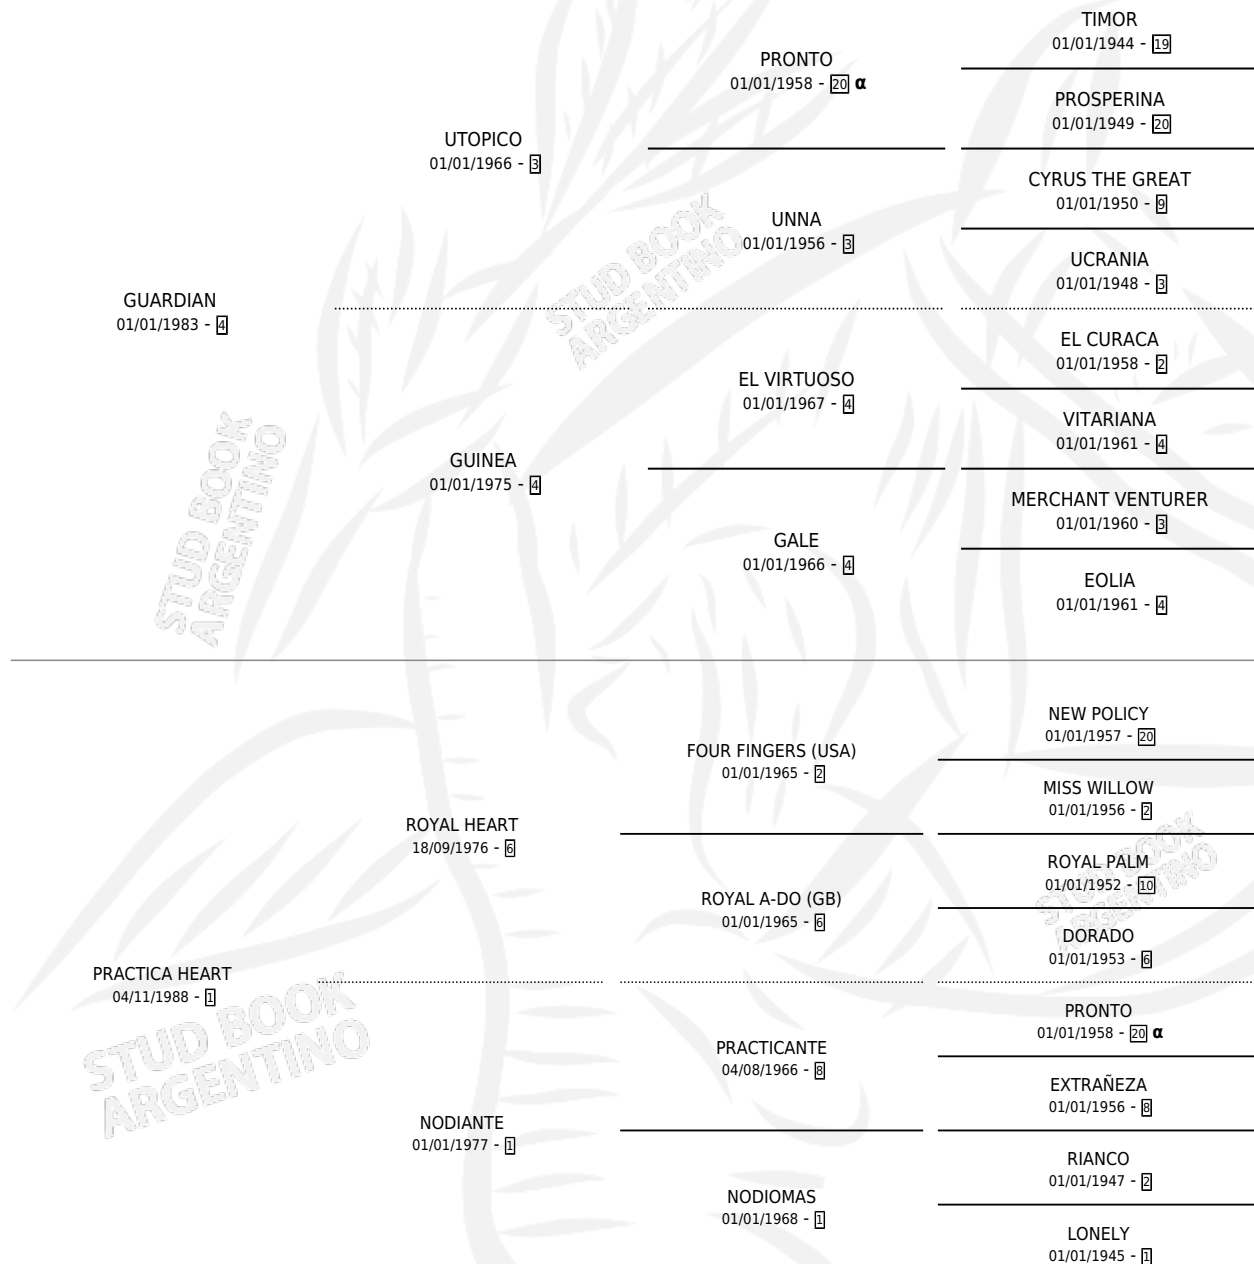

BRIO GUARDIAN

por GUARDIAN y PRACTICA HEART por ROYAL HEART

Argentina · Macho · Alazan · SP · 26/09/1996
Familia 1-j · Volumen 36

ESTADO

TIPIFICACIÓN SANGUÍNEA	✓
TIPIFICACIÓN POR ADN	X
PASAPORTE	X
IDENTIFICACIÓN POR MICROCHIP	X
REPRODUCTOR	X

Lugar de nacimiento: Sierras Mias

Criador: Sierras Mias

PEDIGREE

INBREEDING : α

BRIO GUARDIAN

Datos oficiales del Stud Book Argentino

Documento generado el 10/05/2026

studbook.org.ar