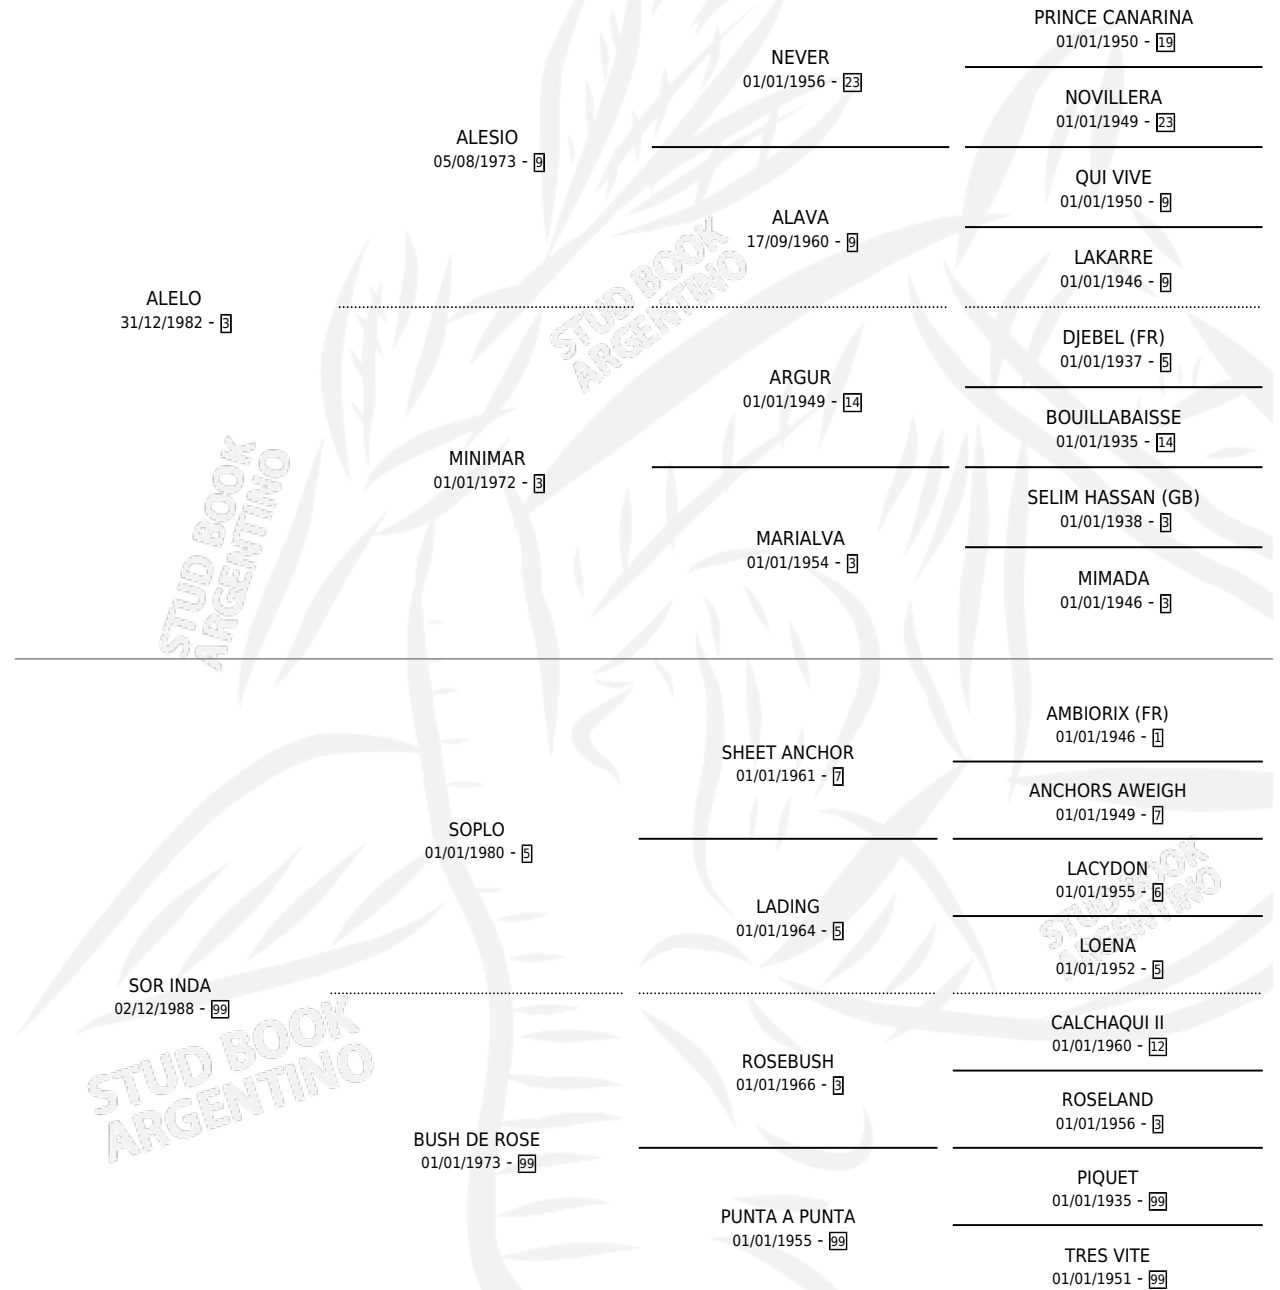

ALEBONI

por ALELO y SOR INDA por SOPLO

Argentina · Macho · Zaino · SP · 27/10/1996
Familia 99 · Volumen 36

ESTADO

TIPIFICACIÓN SANGUÍNEA	X
TIPIFICACIÓN POR ADN	X
PASAPORTE	X
IDENTIFICACIÓN POR MICROCHIP	X
REPRODUCTOR	X

Lugar de nacimiento: Doña Indalecia

Criador: Sin dato

PEDIGREE

ALEBONI

Datos oficiales del Stud Book Argentino

Documento generado el 05/05/2026

studbook.org.ar