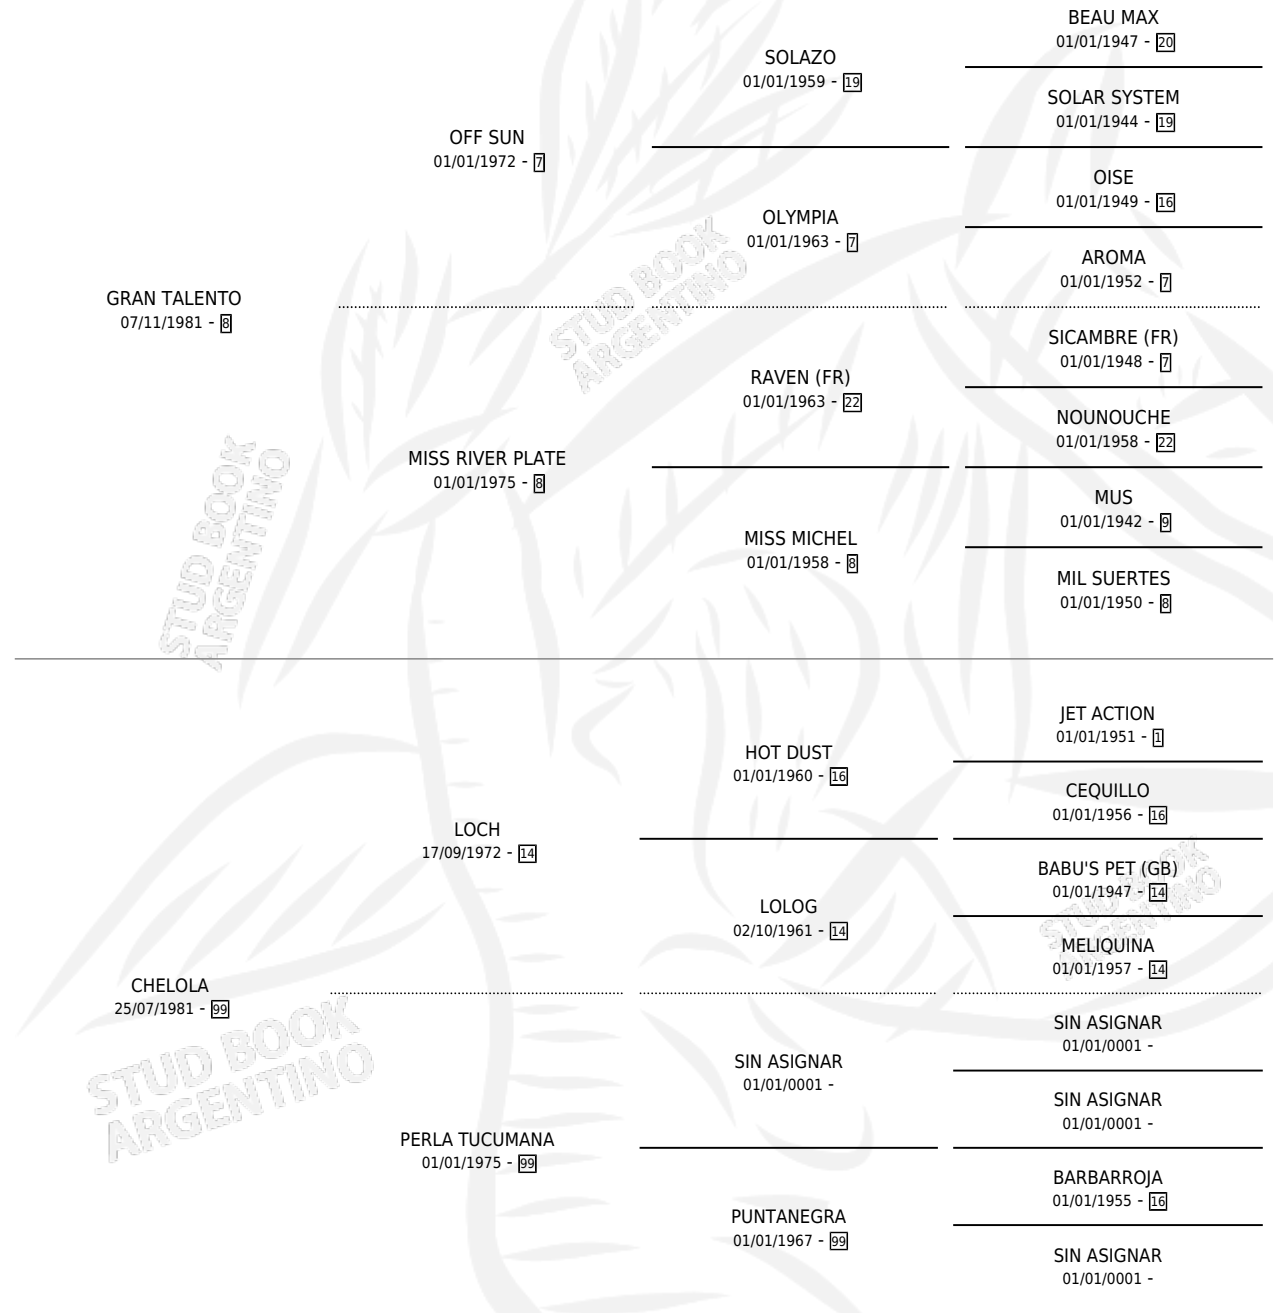

GRAN LIGERA

por GRAN TALENTO y CHELOLA por LOCH

Argentina · Hembra · Alazan · SP · 21/09/1996
Familia 99 · Volumen 36

ESTADO

TIPIFICACIÓN SANGUÍNEA	✓
TIPIFICACIÓN POR ADN	X
PASAPORTE	X
IDENTIFICACIÓN POR MICROCHIP	X
REPRODUCTOR	✓

Lugar de nacimiento: Monte Grande

Criador: Monte Grande

PEDIGREE

S

mientos **0** / Efectividad **0.00%**

PADRILLO	PRODUCTO	CRIADOR	1ER SERVICIO	ÚLTIMO SERVICIO
VICENTE TOSS	∅		10/11/2004	12/11/2004

GRAN LIGERA