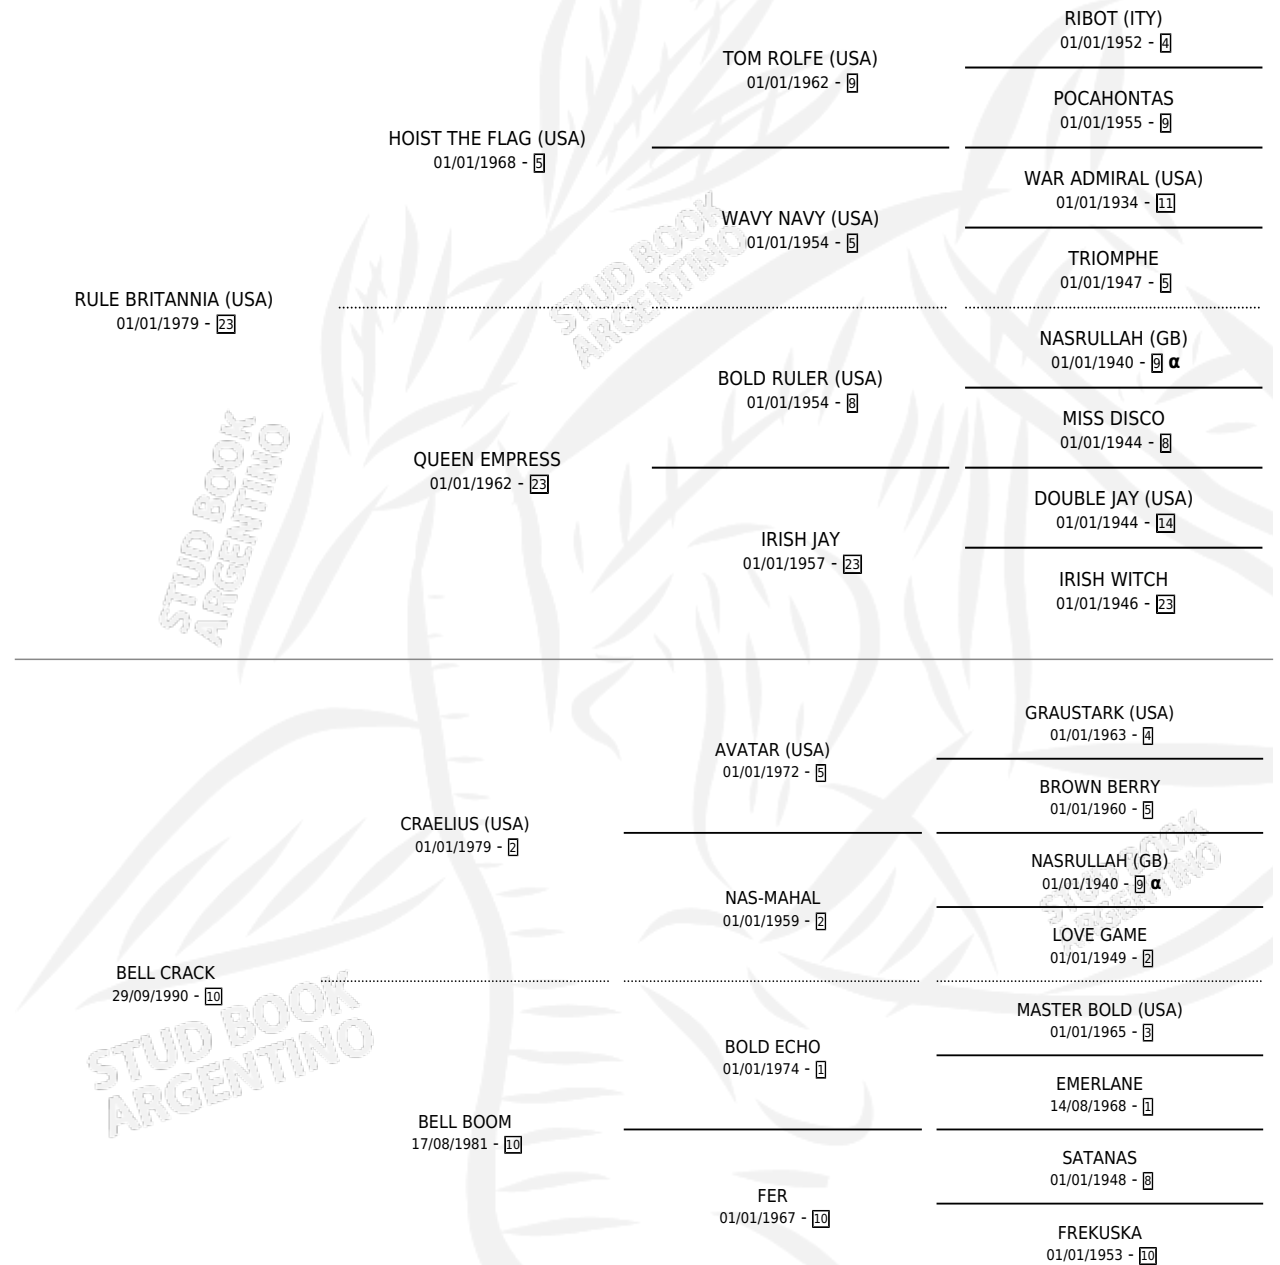

MR. PUCHO

por **RULE BRITANNIA (USA)** y **BELL CRACK** por **CRAELIUS (USA)**

Argentina · Macho · Zaino Doradillo · SP · 08/10/1996
Familia 10-e · Volumen 36

ESTADO

TIPIFICACIÓN SANGUÍNEA	X
TIPIFICACIÓN POR ADN	X
PASAPORTE	X
IDENTIFICACIÓN POR MICROCHIP	X
REPRODUCTOR	X

Lugar de nacimiento: Rancho Lujan
Criador: Sin dato

PEDIGREE

INBREEDING : α

MR. PUCHO

Datos oficiales del Stud Book Argentino

Documento generado el 05/05/2026

studbook.org.ar