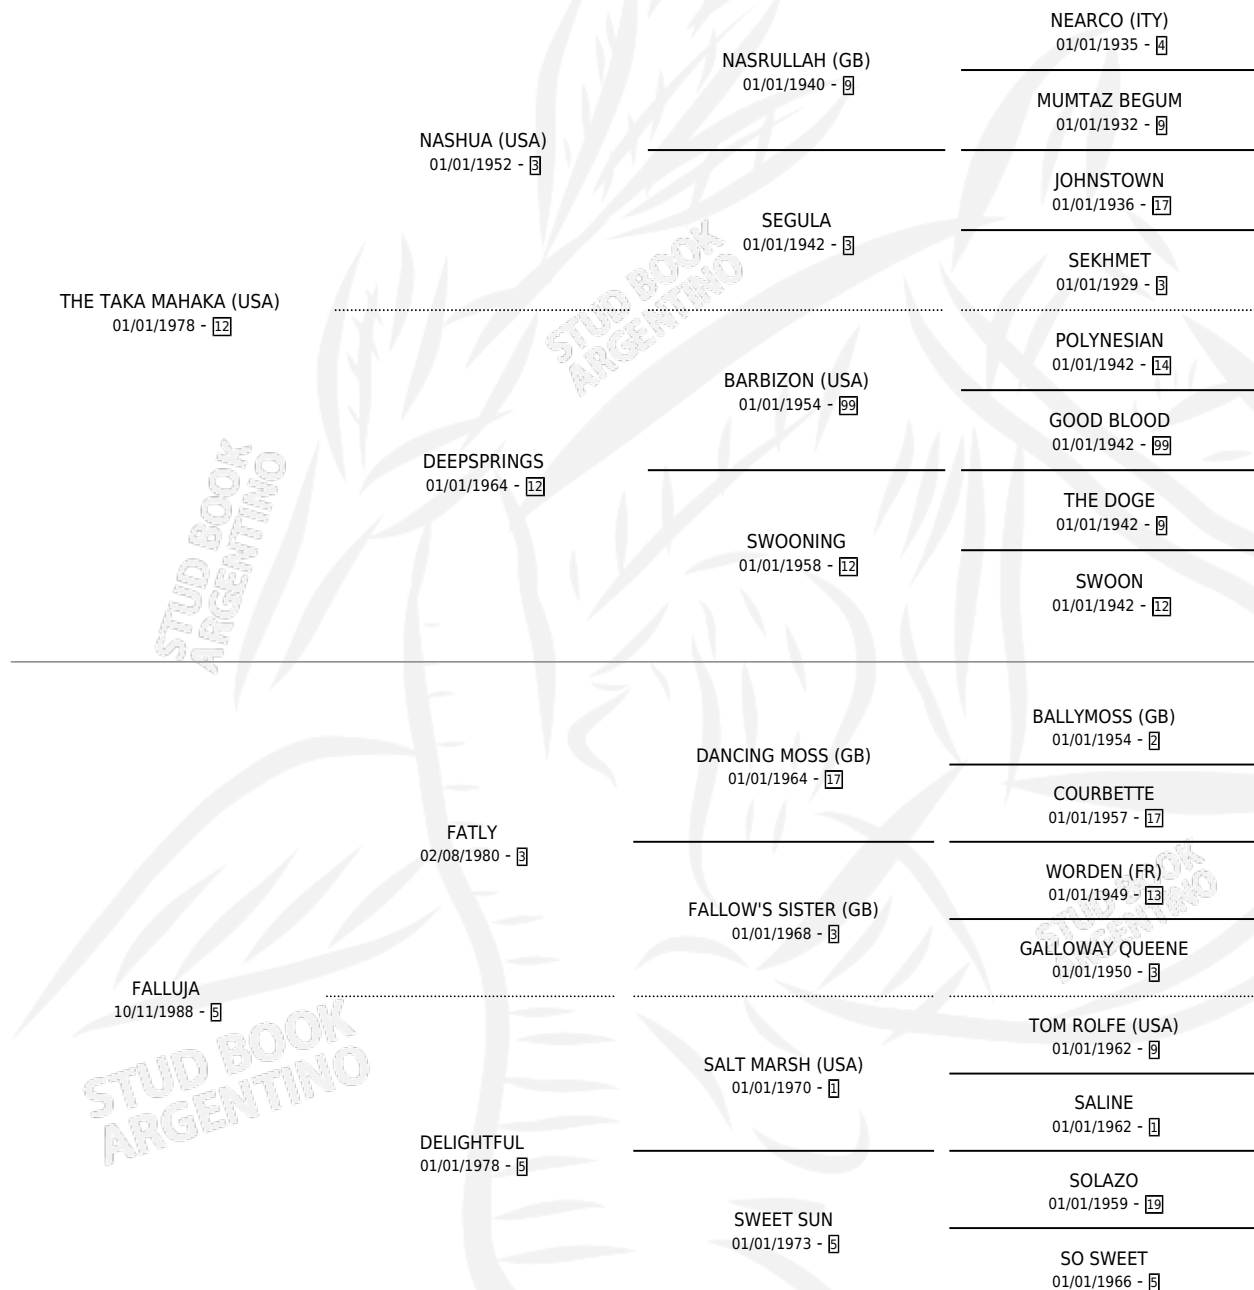

THE TAKAÑUSO

por THE TAKA MAHAKA (USA) y FALLUJA por FATLY

Argentina · Macho · Tordillo · SP · 06/10/1995
Familia 5-c · Volumen 35

ESTADO

TIPIFICACIÓN SANGUÍNEA	X
TIPIFICACIÓN POR ADN	X
PASAPORTE	X
IDENTIFICACIÓN POR MICROCHIP	X
REPRODUCTOR	X

Lugar de nacimiento: Don Miguel Angel

Criador: Don Miguel Angel

PEDIGREE

THE TAKAÑUSO

Datos oficiales del Stud Book Argentino

Documento generado el 03/05/2026

studbook.org.ar