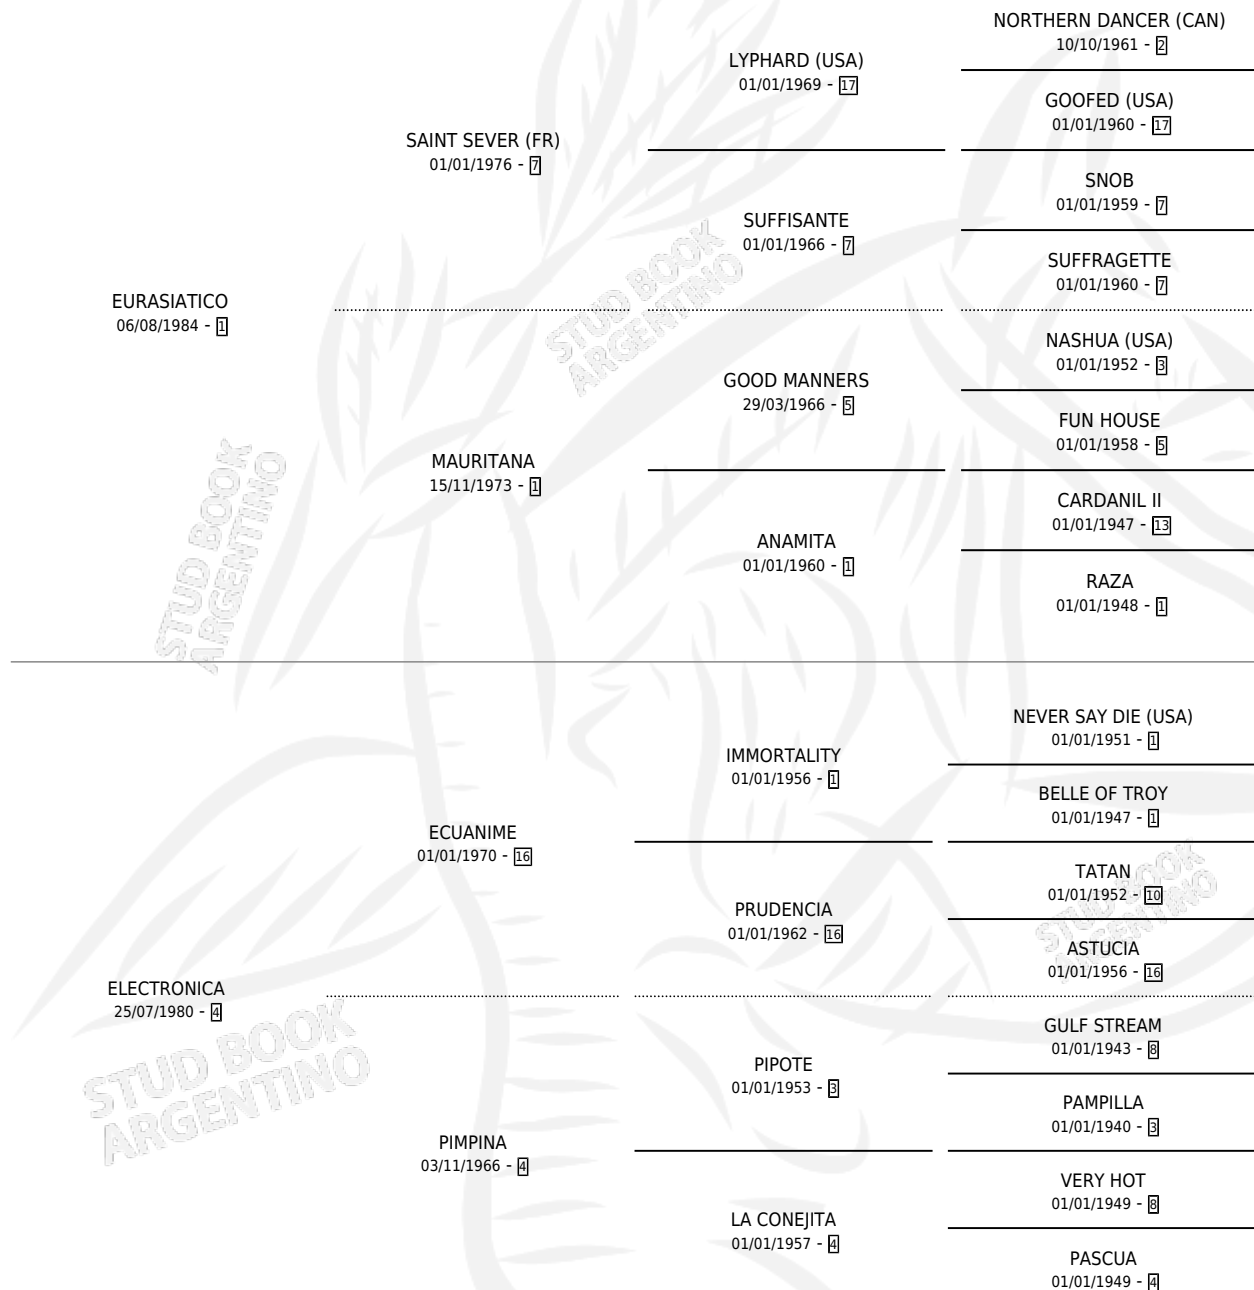

EUROTRONICO

por EURASIATICO y ELECTRONICA por ECUANIME

Argentina · Macho · Alazan · SP · 12/11/1995
Familia 4-p · Volumen 35

ESTADO

TIPIFICACIÓN SANGUÍNEA	X
TIPIFICACIÓN POR ADN	X
PASAPORTE	X
IDENTIFICACIÓN POR MICROCHIP	X
REPRODUCTOR	X

Lugar de nacimiento: Don Miguel Angel

Criador: Sin dato

PEDIGREE

CAMPAÑA

Solo carreras oficiales de Argentina

POR EDAD

EDAD	CC	1°	2°	3°	4°	5°	NP	CLC	CLG	CLCG1	CLGG1	IMPORTE	GANANCIA / CC
3 AÑOS	1	0	0	0	0	0	1	0	0	0	0	\$0	\$0
4 AÑOS	6	1	0	1	1	2	1	0	0	0	0	\$4,048	\$675
5 AÑOS	3	0	0	0	1	0	2	0	0	0	0	\$250	\$83
6 AÑOS	3	1	0	0	1	0	1	0	0	0	0	\$4,290	\$1,430
TOTALES	13	2	0	1	3	2	5	0	0	0	0	\$8,588	\$661
%		15.4%	0.0%	7.7%	23.1%	15.4%	38.5%	0.0%	0.0%	0.0%	0.0%		

Ganador de 2 carreras en San Isidro y La Plata - \$8,588, a los 4 y 6 años.

POR DISTANCIA

HIPODROMO	CC	1°	2°	3°	4°	5°	NP	CLC	CLG	CLCG1	CLGG1	IMPORTE
SAN ISIDRO	7	1	0	1	1	1	3	0	0	0	0	\$4,048
1100 MTS	1	0	0	0	0	0	1	0	0	0	0	\$0
1200 MTS	5	1	0	1	1	1	1	0	0	0	0	\$4,048
1400 MTS	1	0	0	0	0	0	1	0	0	0	0	\$0
LA PLATA	1	1	0	0	0	0	0	0	0	0	0	\$4,100
1000 MTS	1	1	0	0	0	0	0	0	0	0	0	\$4,100
PALERMO	5	0	0	0	2	1	2	0	0	0	0	\$440
1000 MTS	4	0	0	0	2	1	1	0	0	0	0	\$440
1100 MTS	1	0	0	0	0	0	1	0	0	0	0	\$0