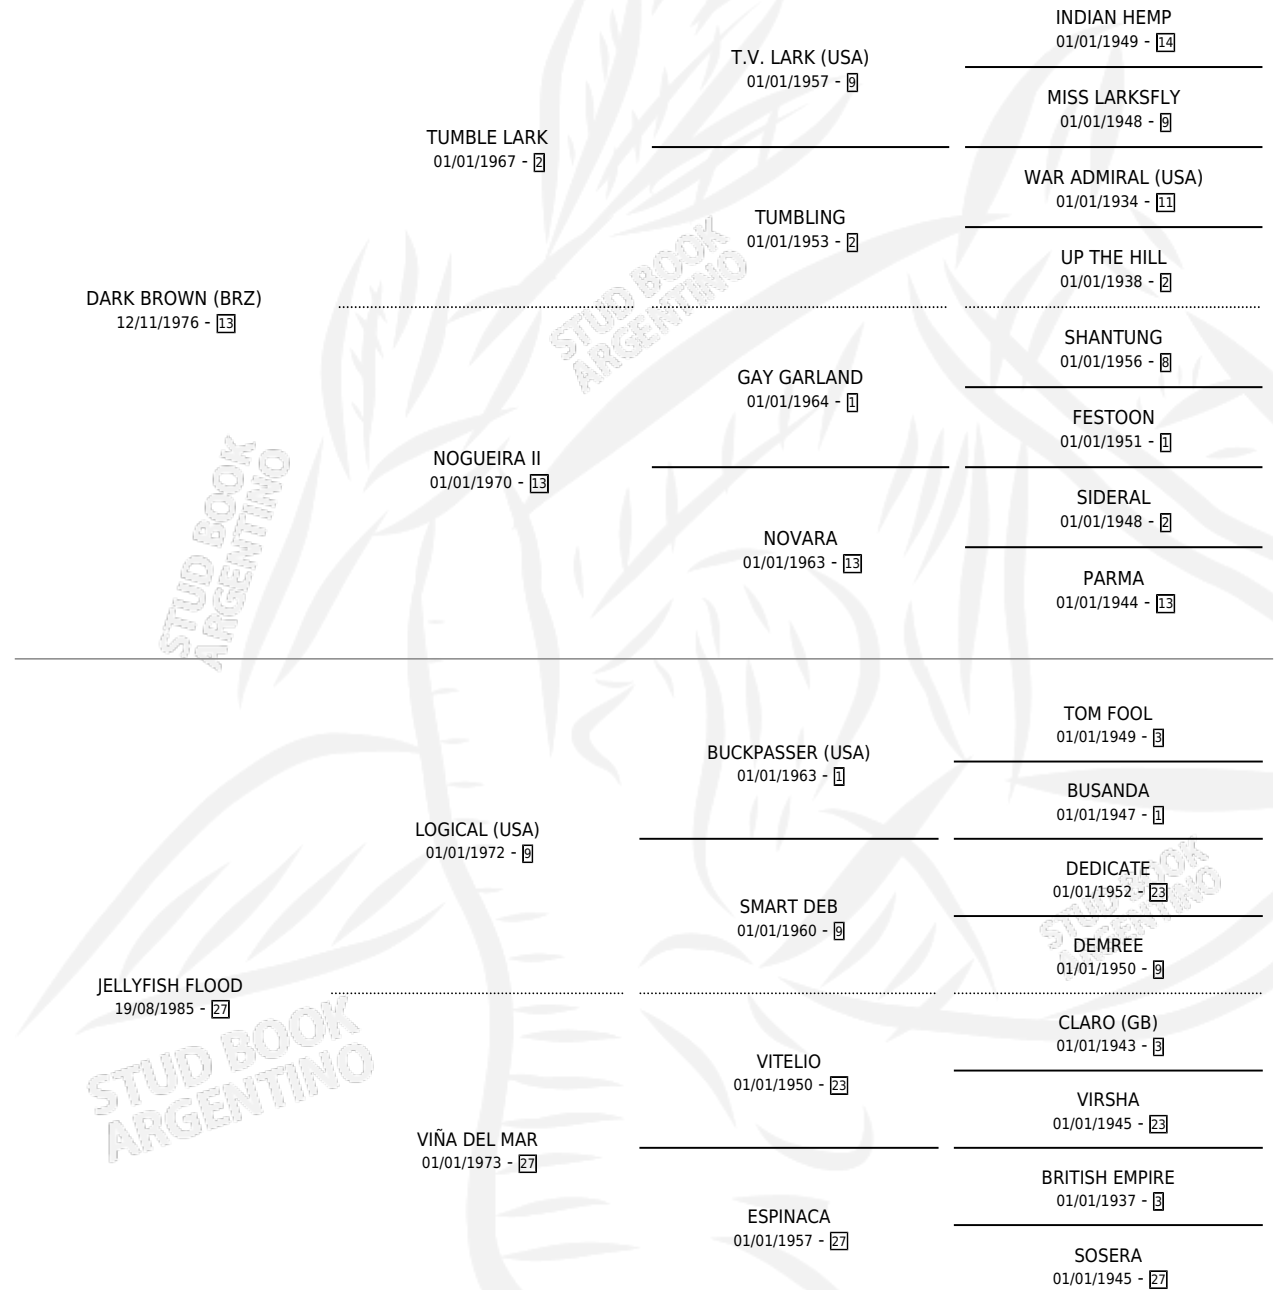

WOBBLY

por **DARK BROWN (BRZ)** y **JELLYFISH FLOOD** por **LOGICAL (USA)**

Argentina · Hembra · Zaino Doradillo · SP · 23/10/1996
Familia 27-a · Volumen 36

ESTADO

TIPIFICACIÓN SANGUÍNEA	✓
TIPIFICACIÓN POR ADN	X
PASAPORTE	X
IDENTIFICACIÓN POR MICROCHIP	X
REPRODUCTOR	X

Lugar de nacimiento: Rosa Do Sul

Criador: Sin dato

PEDIGREE

EXPORTACIÓN / IMPORTACIÓN

FECHA	MOVIMIENTO	PAÍS
31/05/1999	EXPORTADO	BRASIL

WOBBLY

Datos oficiales del Stud Book Argentino

Documento generado el 08/05/2026