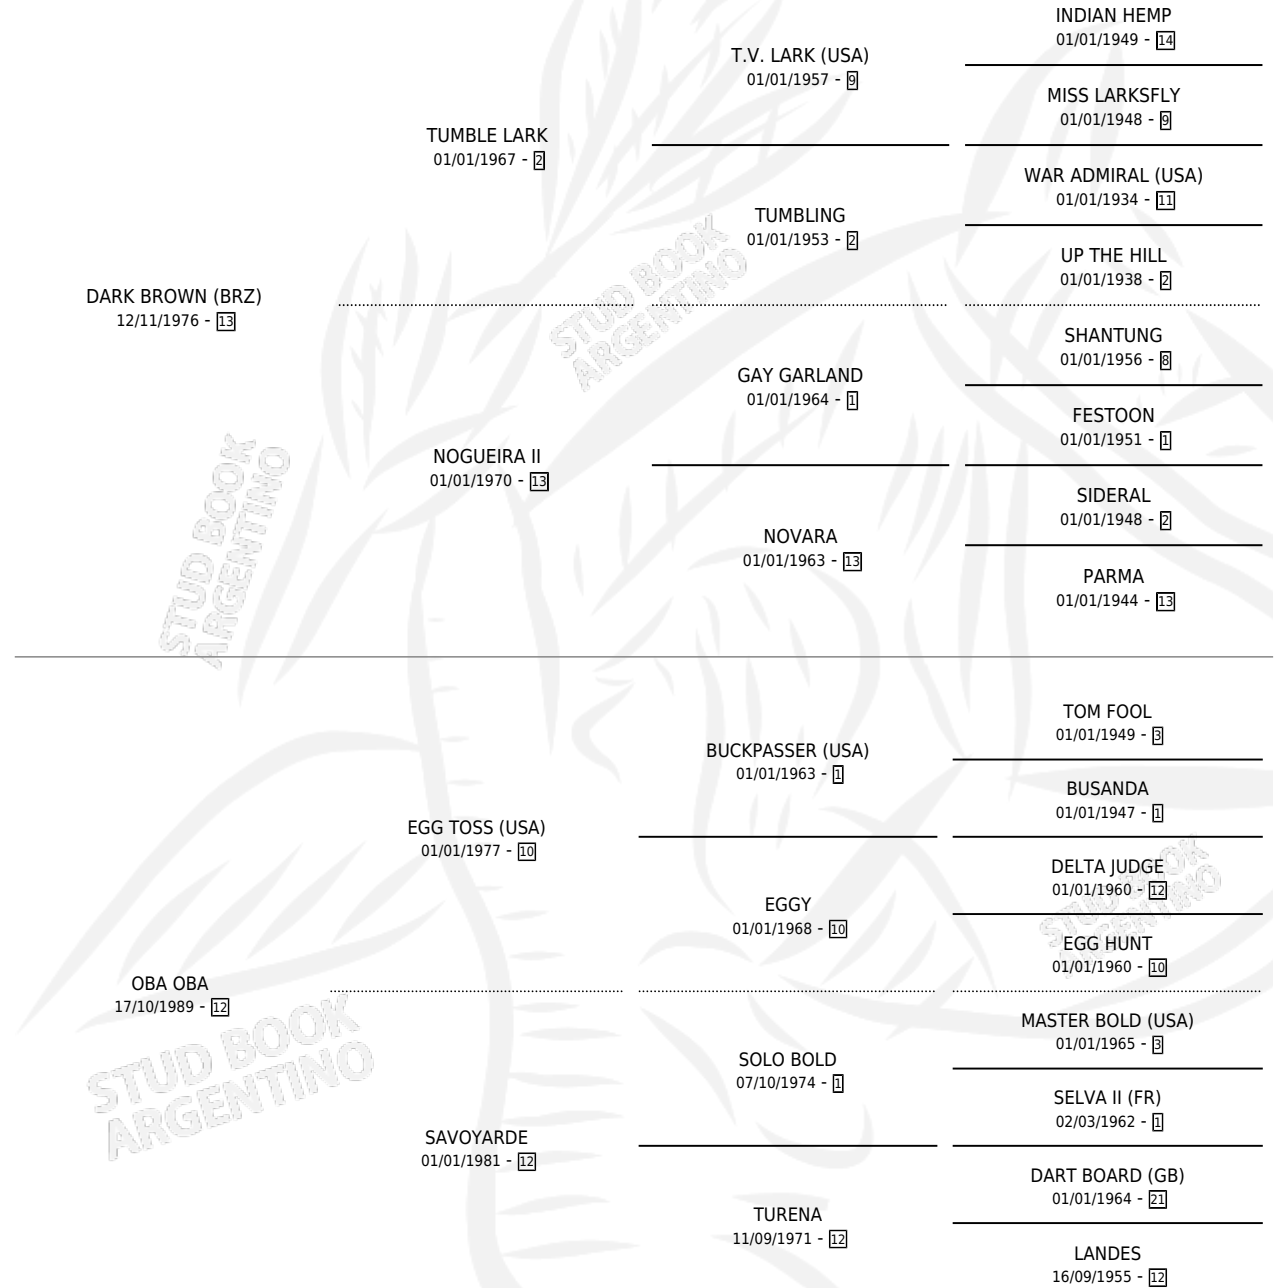

WHITENESS

por **DARK BROWN (BRZ)** y **OBA OBA** por **EGG TOSS (USA)**

Argentina · Hembra · Alazan · SP · 18/10/1996
Familia 12-d · Volumen 36

ESTADO

TIPIFICACIÓN SANGUÍNEA	✓
TIPIFICACIÓN POR ADN	✓
PASAPORTE	X
IDENTIFICACIÓN POR MICROCHIP	X
REPRODUCTOR	✓

Lugar de nacimiento: Rosa Do Sul

Criador: Sin dato

~

HIJOS

	MACHOS	HEMBRAS
3 NACIERON	1	2
SIN ACTUACIONES		

PEDIGREE