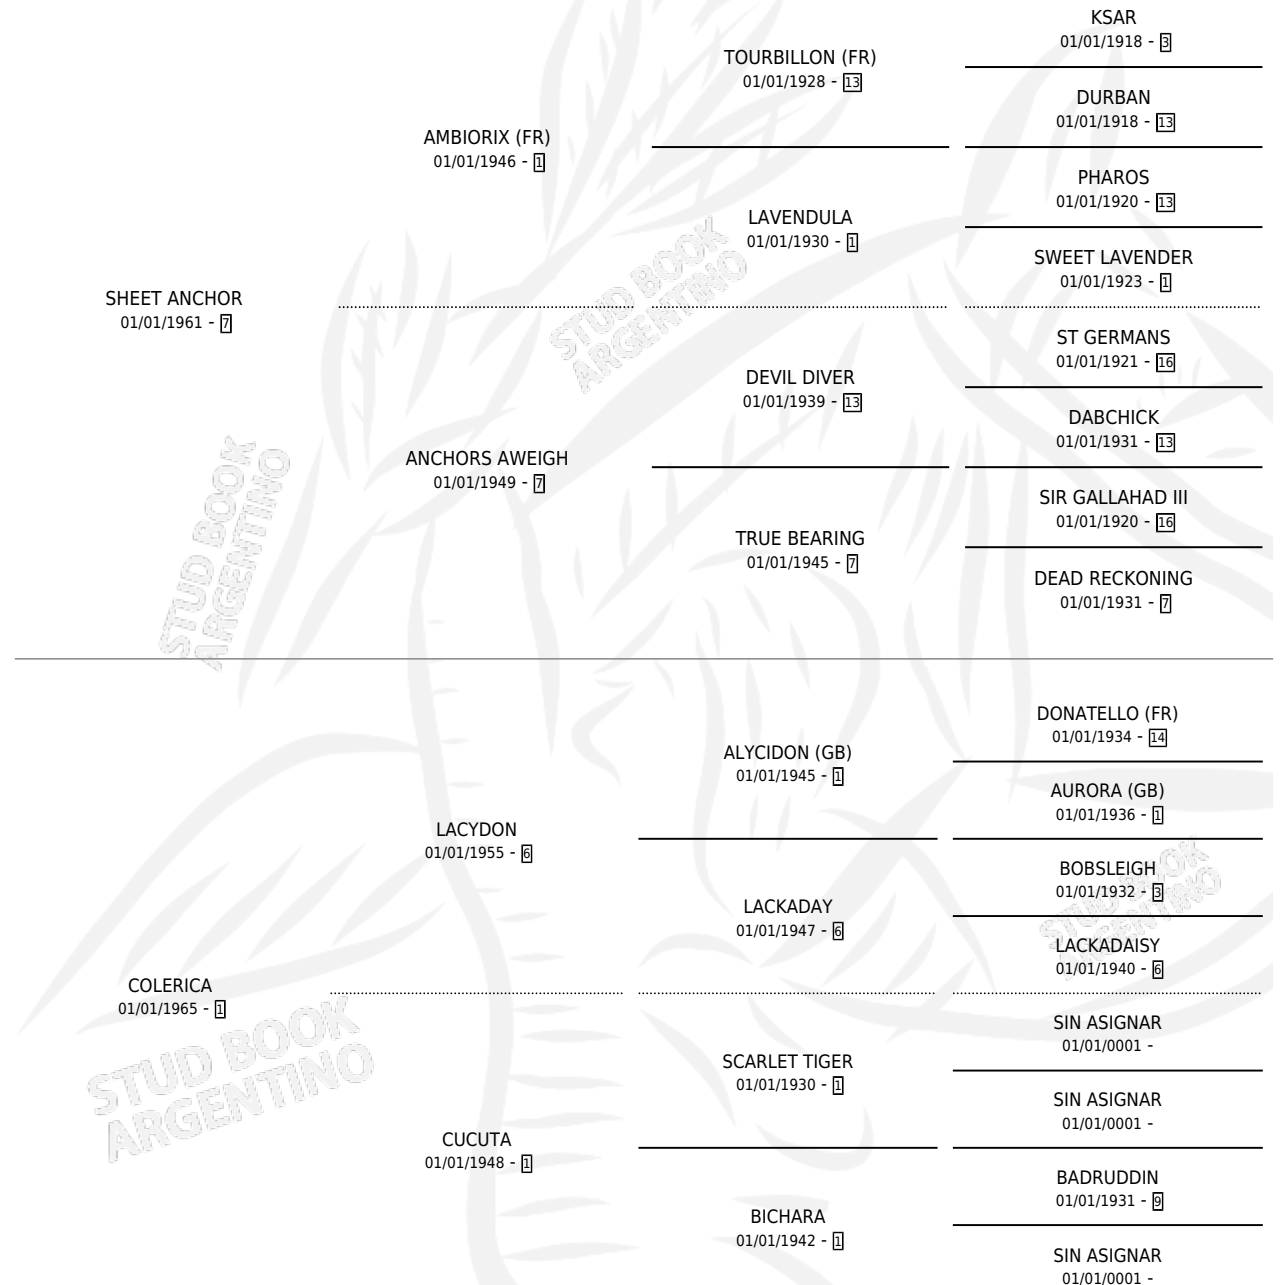

SILLERIA

por SHEET ANCHOR y COLERICA por LACYDON

Argentina · Hembra · Zaino Doradillo · SP · 01/01/1972
Familia 1-e · Volumen 28

ESTADO

TIPIFICACIÓN SANGUÍNEA	X
TIPIFICACIÓN POR ADN	X
PASAPORTE	X
IDENTIFICACIÓN POR MICROCHIP	X
REPRODUCTOR	✓

Lugar de nacimiento: Campo particular

Criador: Iguacel Manuel Rodolfo, Iguacel Antonio Carlos y Iguacel Miguel Alfredo

~

HIJOS

	MACHOS	HEMBRAS
4 NACIERON	3	1
2 CORRIERON	2	0
1 GANARON	1	0
0 GANADORES CL	0 GANADORES GR	0 GANADORES G1

PEDIGREE