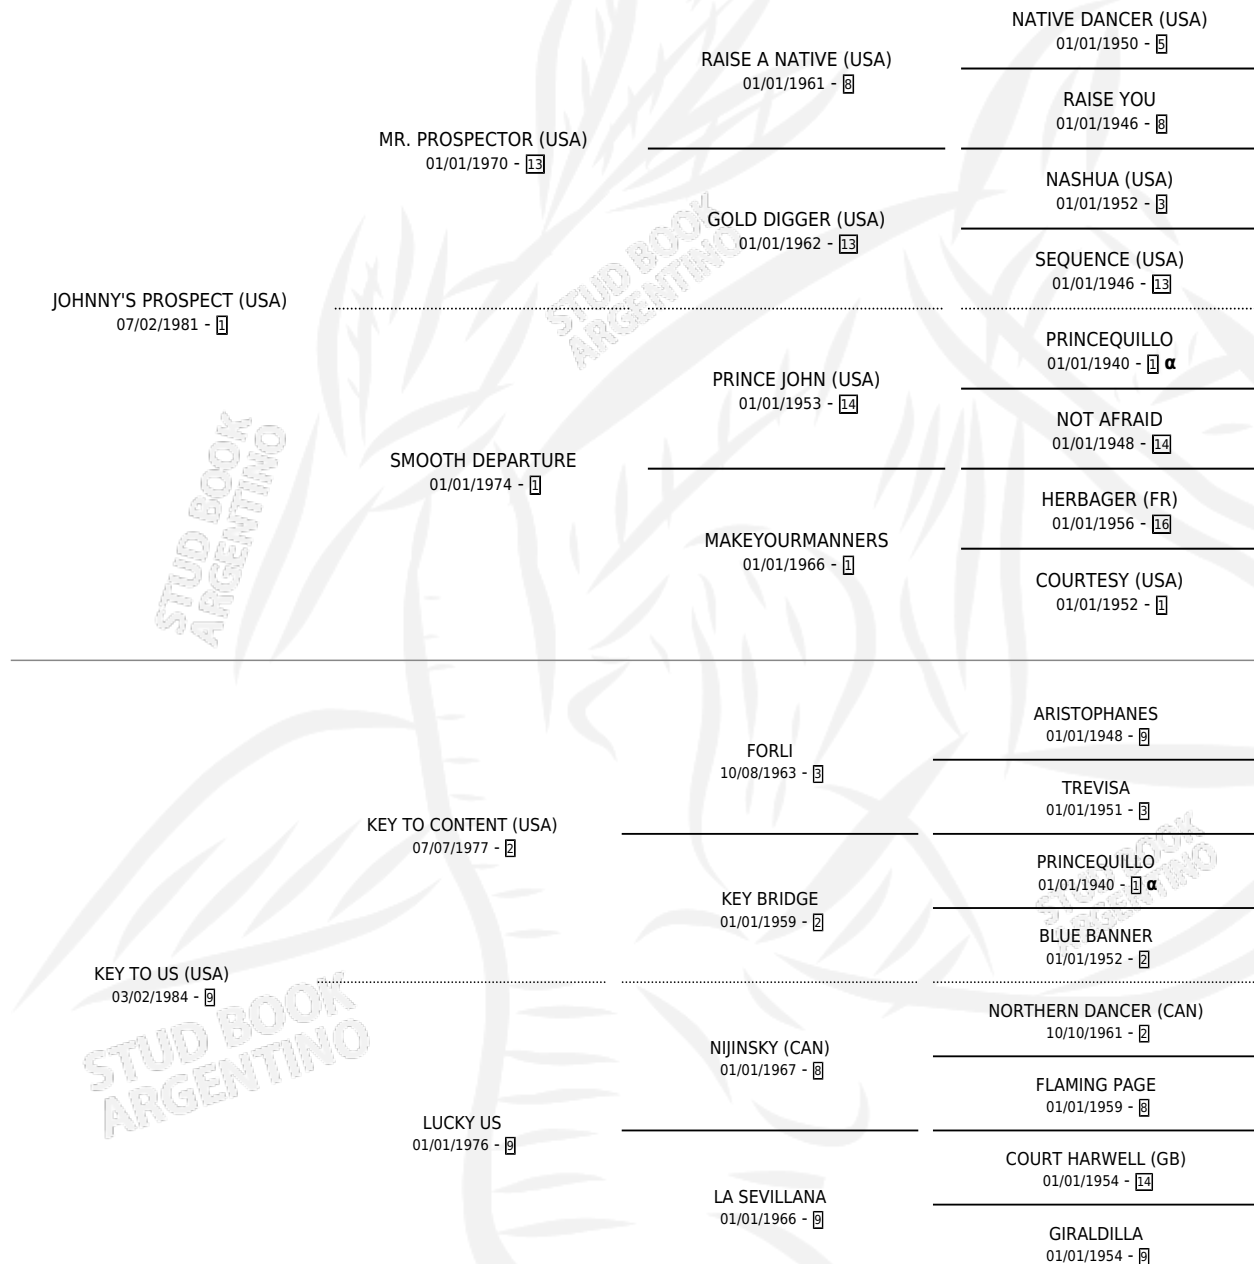

# KEY TO STORM

por JOHNNY'S PROSPECT (USA) y KEY TO US (USA) por  
KEY TO CONTENT (USA)

Argentina · Hembra · Zaino Doradillo · SP · 09/10/1996  
Familia 9-g · Volumen 36

## ESTADO

TIPIFICACIÓN SANGUÍNEA	✓
TIPIFICACIÓN POR ADN	X
PASAPORTE	X
IDENTIFICACIÓN POR MICROCHIP	X
REPRODUCTOR	✓

**Lugar de nacimiento:** Carampangue

**Criador:** Carampangue

## PEDIGREE

INBREEDING : α

**EXPORTACIÓN / IMPORTACIÓN**

<b>FECHA</b>	<b>MOVIMIENTO</b>	<b>PAÍS</b>
06/07/2001	EXPORTADO	URUGUAY

~

**CAMPAÑA**

Solo carreras oficiales de Argentina