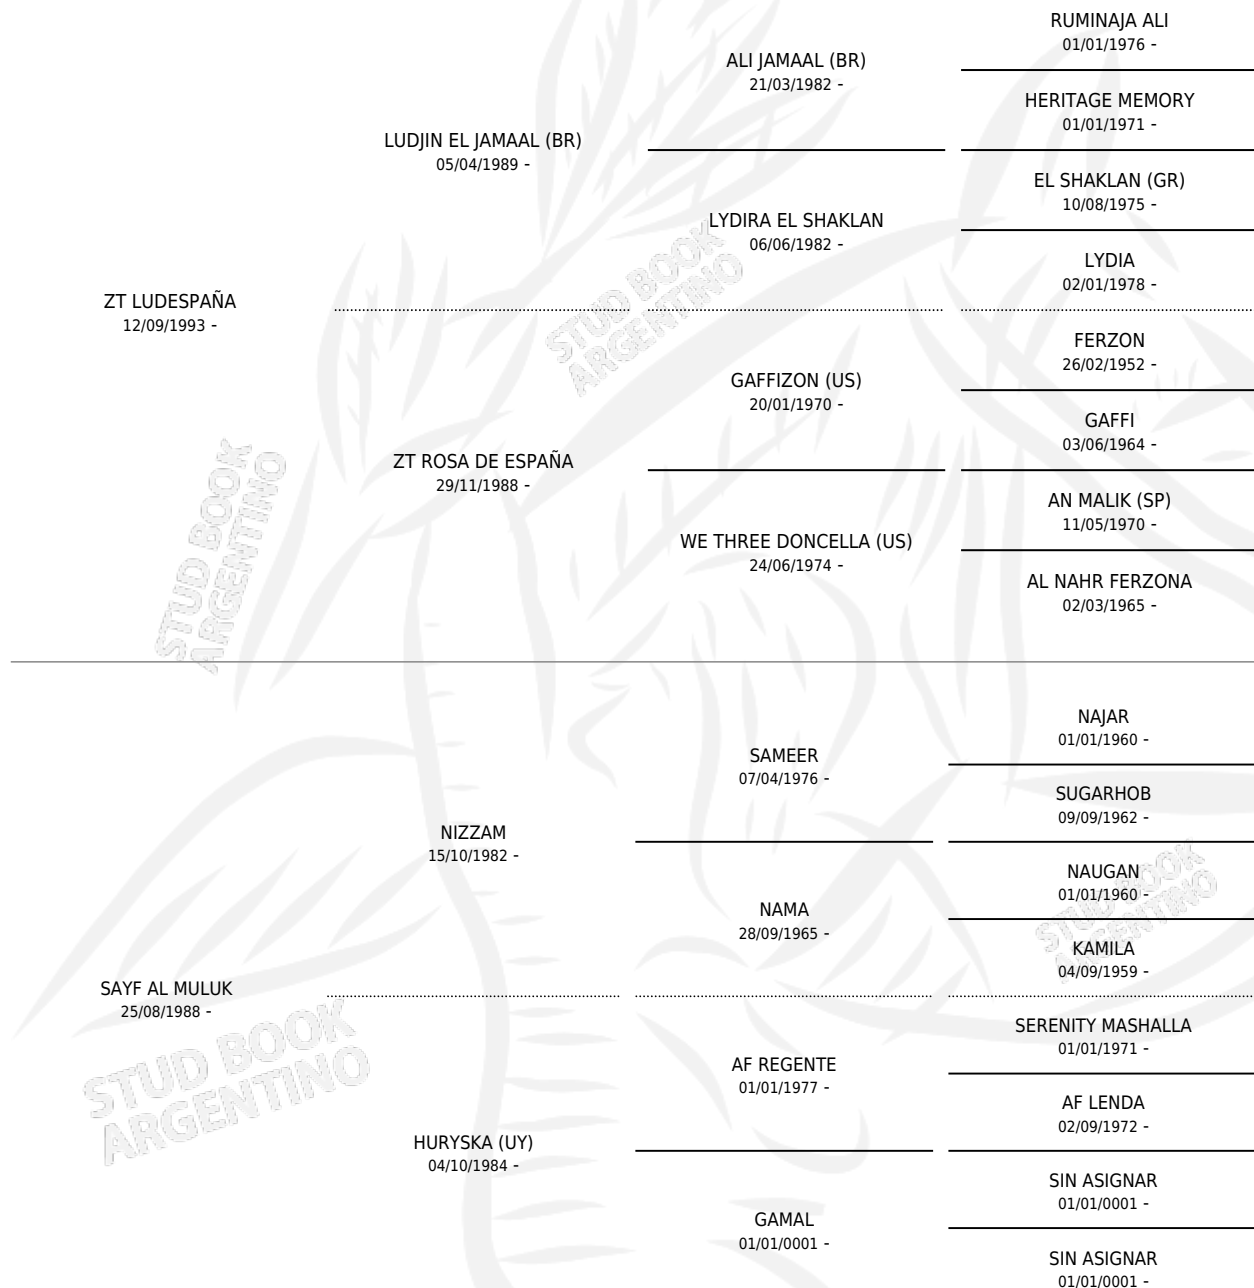

TIO SAYLUD

por ZT LUDESPAÑA y SAYF AL MULUK por NIZZAM

Argentina · Macho · Alazan o Tordillo · AP · 31/10/1996
Familia · Volumen 36

ESTADO

TIPIFICACIÓN SANGUÍNEA	X
TIPIFICACIÓN POR ADN	X
PASAPORTE	X
IDENTIFICACIÓN POR MICROCHIP	X
REPRODUCTOR	X

Lugar de nacimiento: Tio Pancho
Criador: Braun Blaquier Magdalena

PEDIGREE

TIO SAYLUD

Datos oficiales del Stud Book Argentino

Documento generado el 11/05/2026

studbook.org.ar