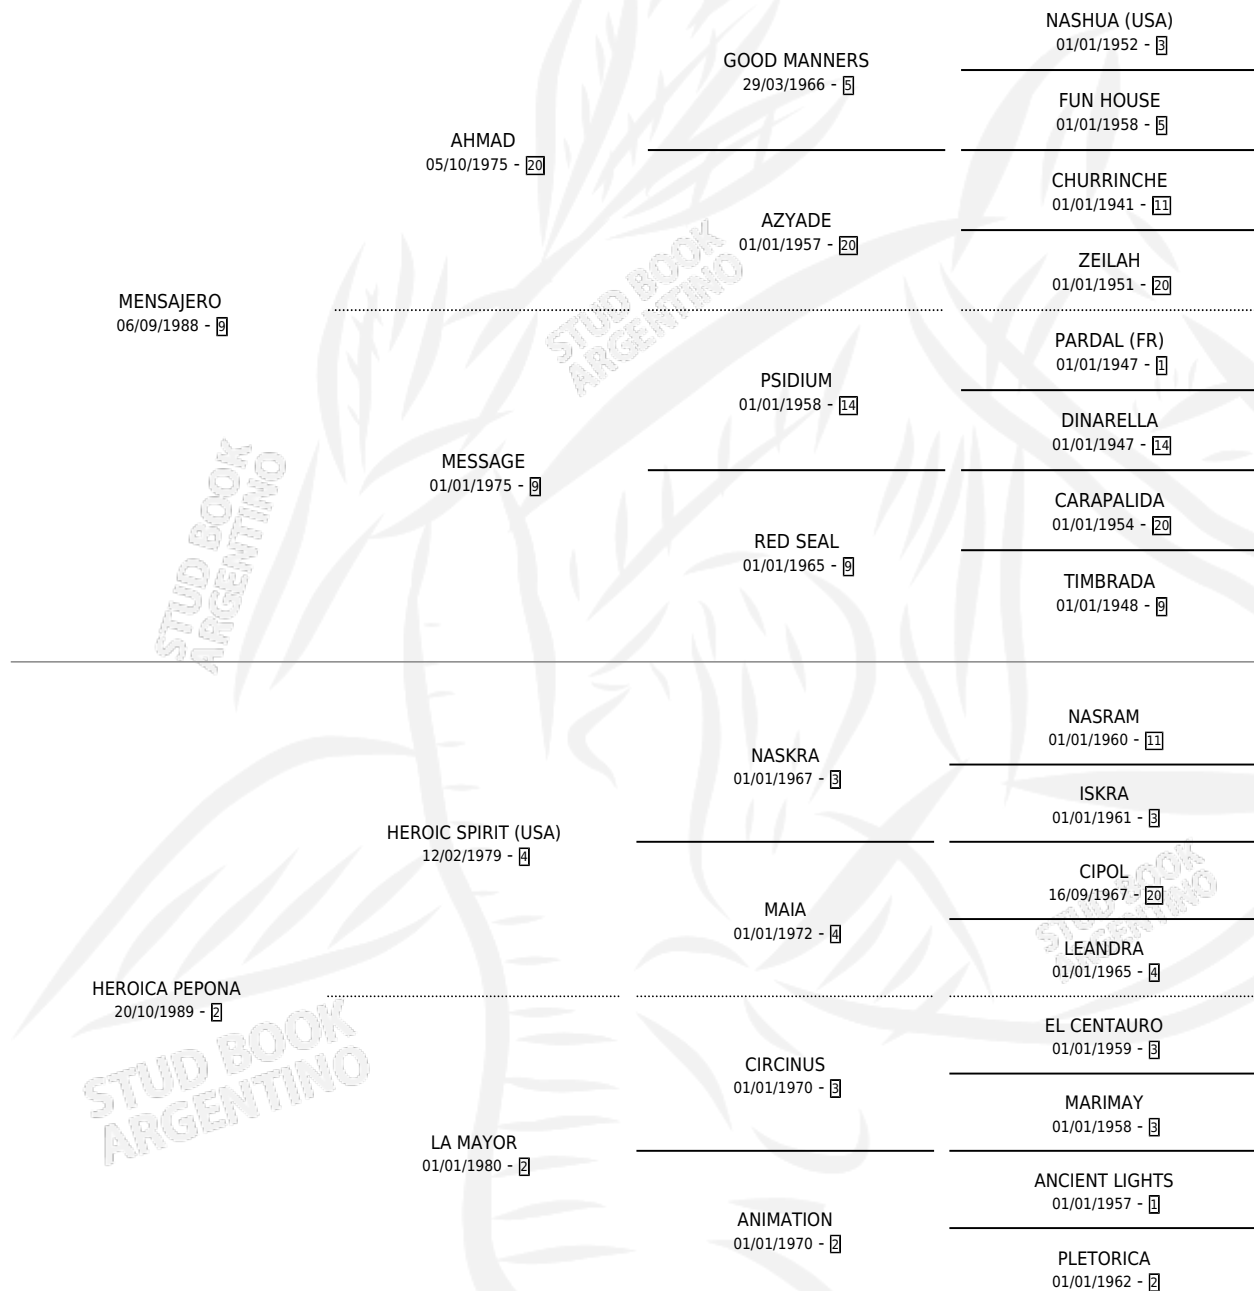

MEZULARI

por MENSAJERO y HEROICA PEPONA por HEROIC SPIRIT (USA)

Argentina · Hembra · Zaino · SP · 02/10/1996
Familia 2-h · Volumen 36

ESTADO

TIPIFICACIÓN SANGUÍNEA	✓
TIPIFICACIÓN POR ADN	X
PASAPORTE	X
IDENTIFICACIÓN POR MICROCHIP	X
REPRODUCTOR	X

Lugar de nacimiento: Usasti

Criador: Sin dato

PEDIGREE

MEZULARI

Datos oficiales del Stud Book Argentino

Documento generado el 10/05/2026

studbook.org.ar