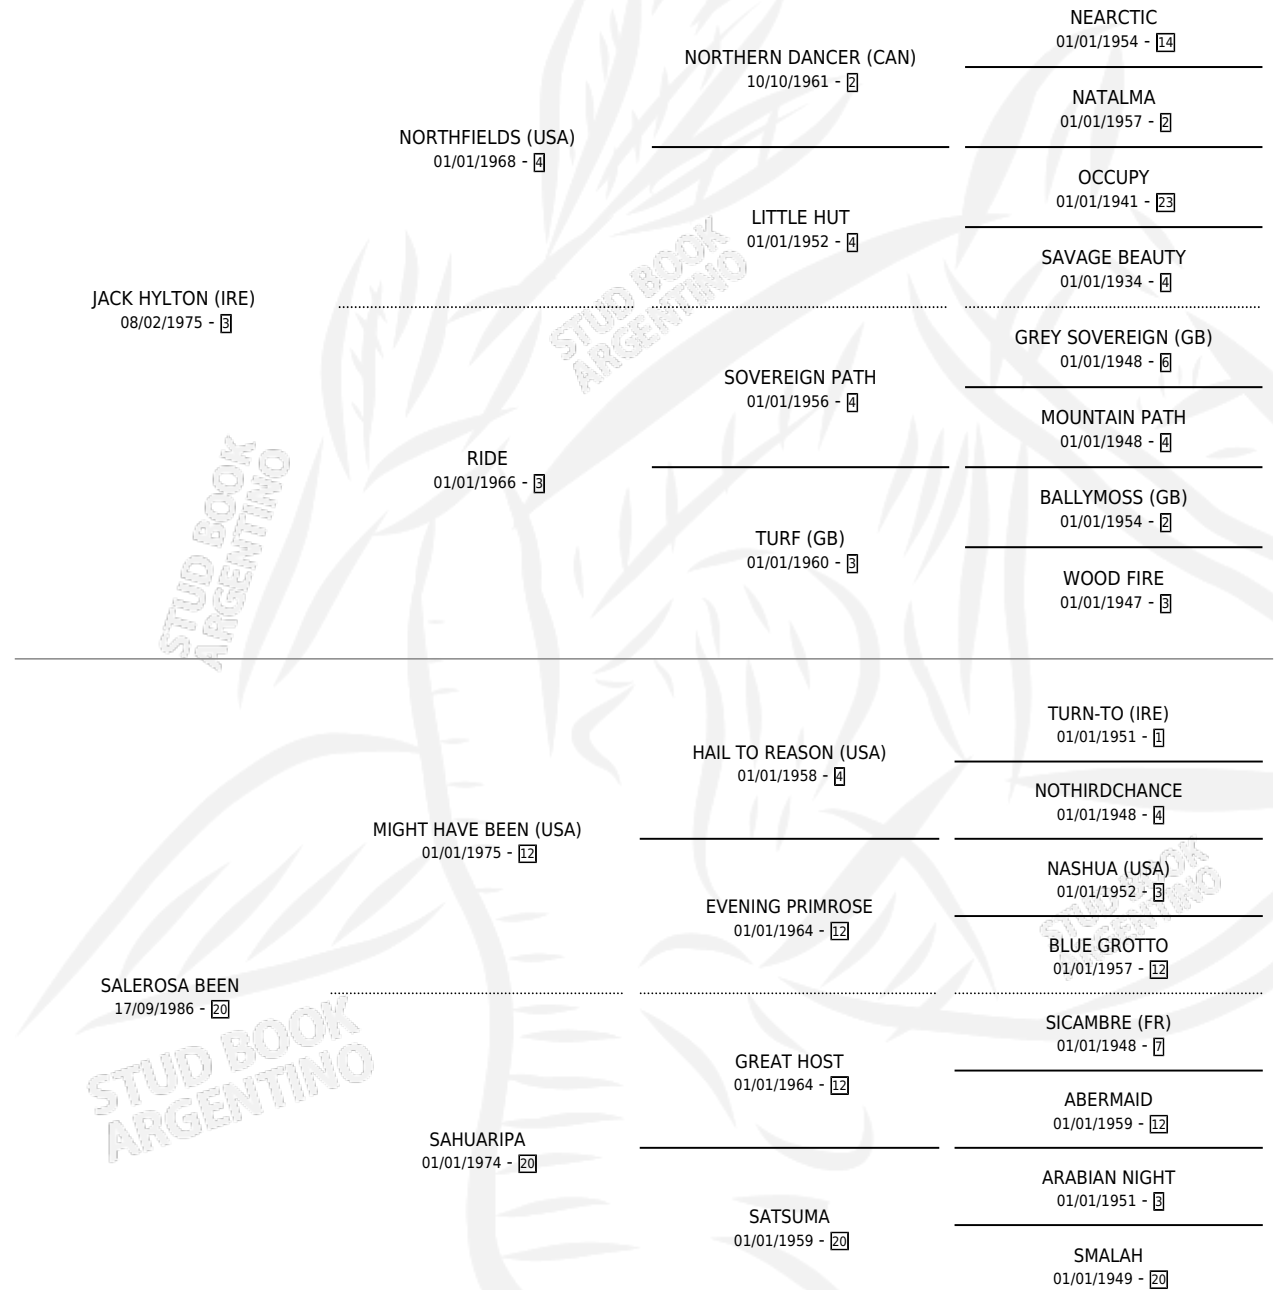

LADY SALEROSA

por JACK HYLTON (IRE) y SALEROSA BEEN por MIGHT HAVE BEEN (USA)

Argentina · Hembra · Zaino · SP · 30/09/1996
Familia 20 · Volumen 36

ESTADO

TIPIFICACIÓN SANGUÍNEA	✓
TIPIFICACIÓN POR ADN	✓
PASAPORTE	X
IDENTIFICACIÓN POR MICROCHIP	X
REPRODUCTOR	✓

Lugar de nacimiento: Costa del Sol
Criador: Costa Del Sol S.A.

~

HIJOS

	MACHOS	HEMBRAS
3 NACIERON	0	3
1 CORRIERON	0	1
1 GANARON	0	1
0 GANADORES CL	0 GANADORES GR	0 GANADORES G1

PEDIGREE

CAMPAÑA

Solo carreras oficiales de Argentina