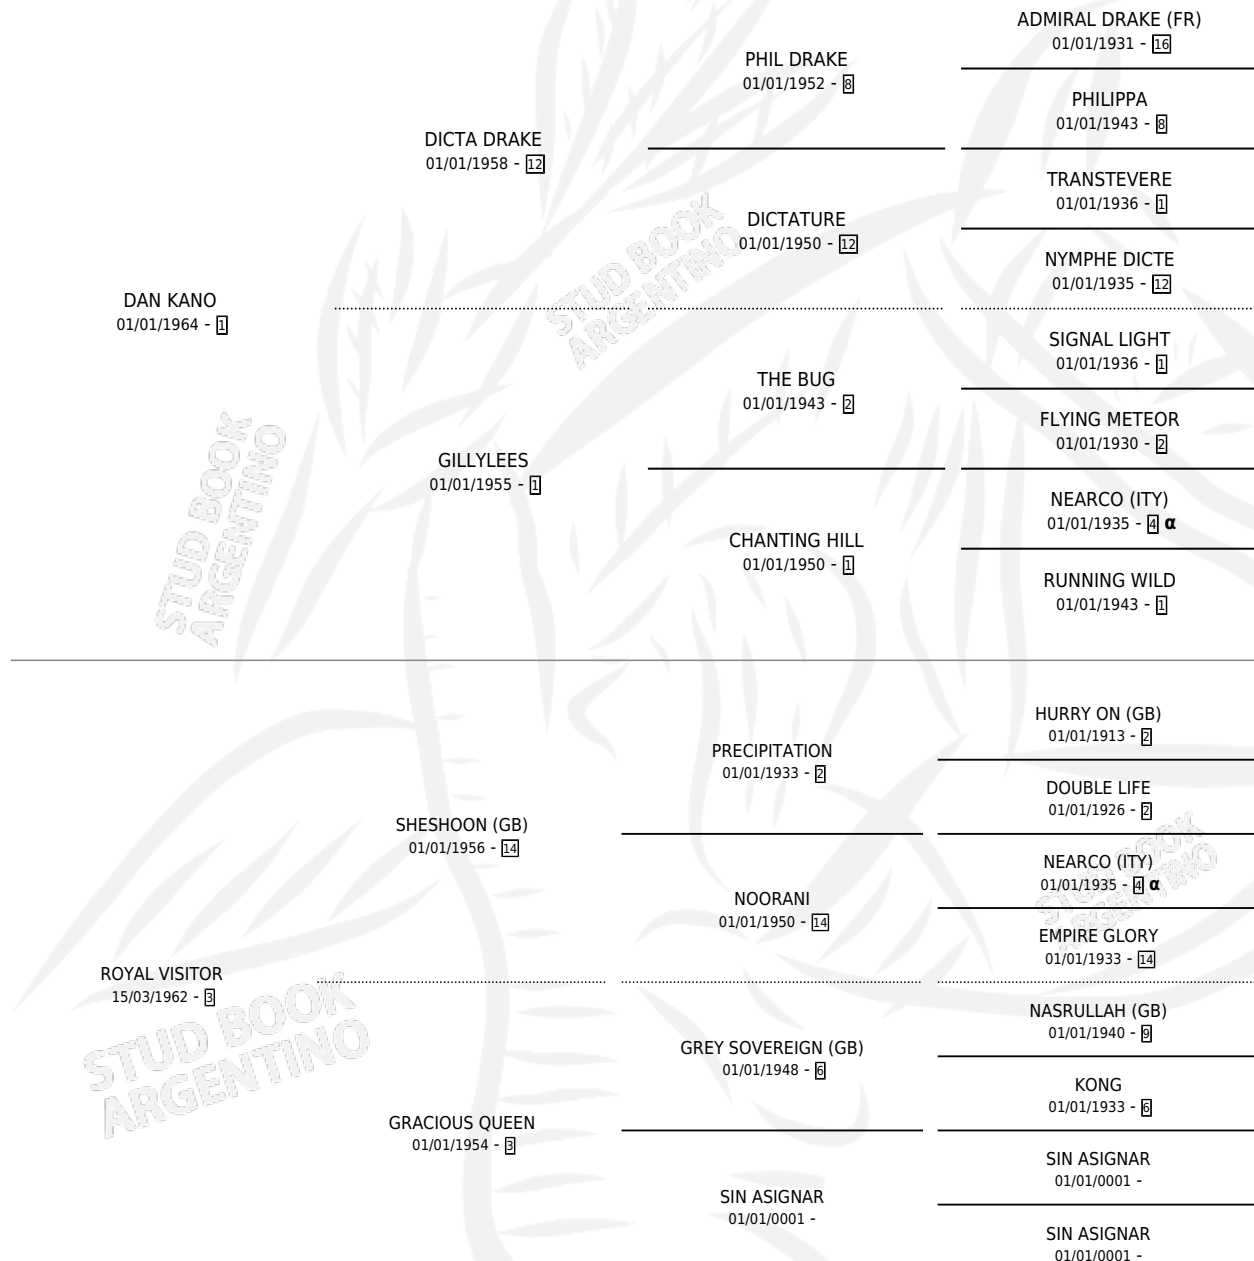

DIANA REAL

por DAN KANO y ROYAL VISITOR por SHESHOON (GB)

Argentina · Hembra · Alazan · SP · 17/11/1972
Familia 3-I · Volumen 28

ESTADO

TIPIFICACIÓN SANGUÍNEA	✓
TIPIFICACIÓN POR ADN	X
PASAPORTE	X
IDENTIFICACIÓN POR MICROCHIP	X
REPRODUCTOR	✓

Lugar de nacimiento: Campo particular

Criador: Sin dato

~

HIJOS

	MACHOS	HEMBRAS
8 NACIERON	3	5
5 CORRIERON	1	4
4 GANARON	1	3
0 GANADORES CL	0 GANADORES GR	0 GANADORES G1

PEDIGREE

INBREEDING : α

**S**cimentos **4** / Efectividad **28.57%**

PADRILLO	PRODUCTO	CRIADOR	1ER SERVICIO	ÚLTIMO SERVICIO
EL AVENTURADO	∅		07/10/1996	07/10/1996
DIANA REAL	∅		15/09/1995	21/10/1995
ARMADA (GB)	∅		25/09/1994	25/09/1994
ARMADA (GB)	∅		03/09/1993	19/10/1993
PARIS	∅		17/10/1992	26/11/1992
PARIS	CAPITAN DANY (M Z, 08/10/1992)	SIN DATO	22/09/1991	16/10/1991
ARMADA (GB)	∅		18/09/1990	28/11/1990
PARIS	COUNT BILLY (M A, 21/08/1990)	SIN DATO	30/08/1989	30/08/1989
PARIS	COUNT KIKE (M A, 15/08/1989) •MURIÓ EL 20/01/1991•	SIN DATO	15/08/1988	15/08/1988
PARIS	∅		27/08/1987	19/09/1987
PARIS	PRINCESS SARA (H ZN, 20/08/1987)	SIN DATO	21/08/1986	21/08/1986
PARIS	∅		17/09/1985	07/12/1985
PARIS	∅			
PARIS	∅			