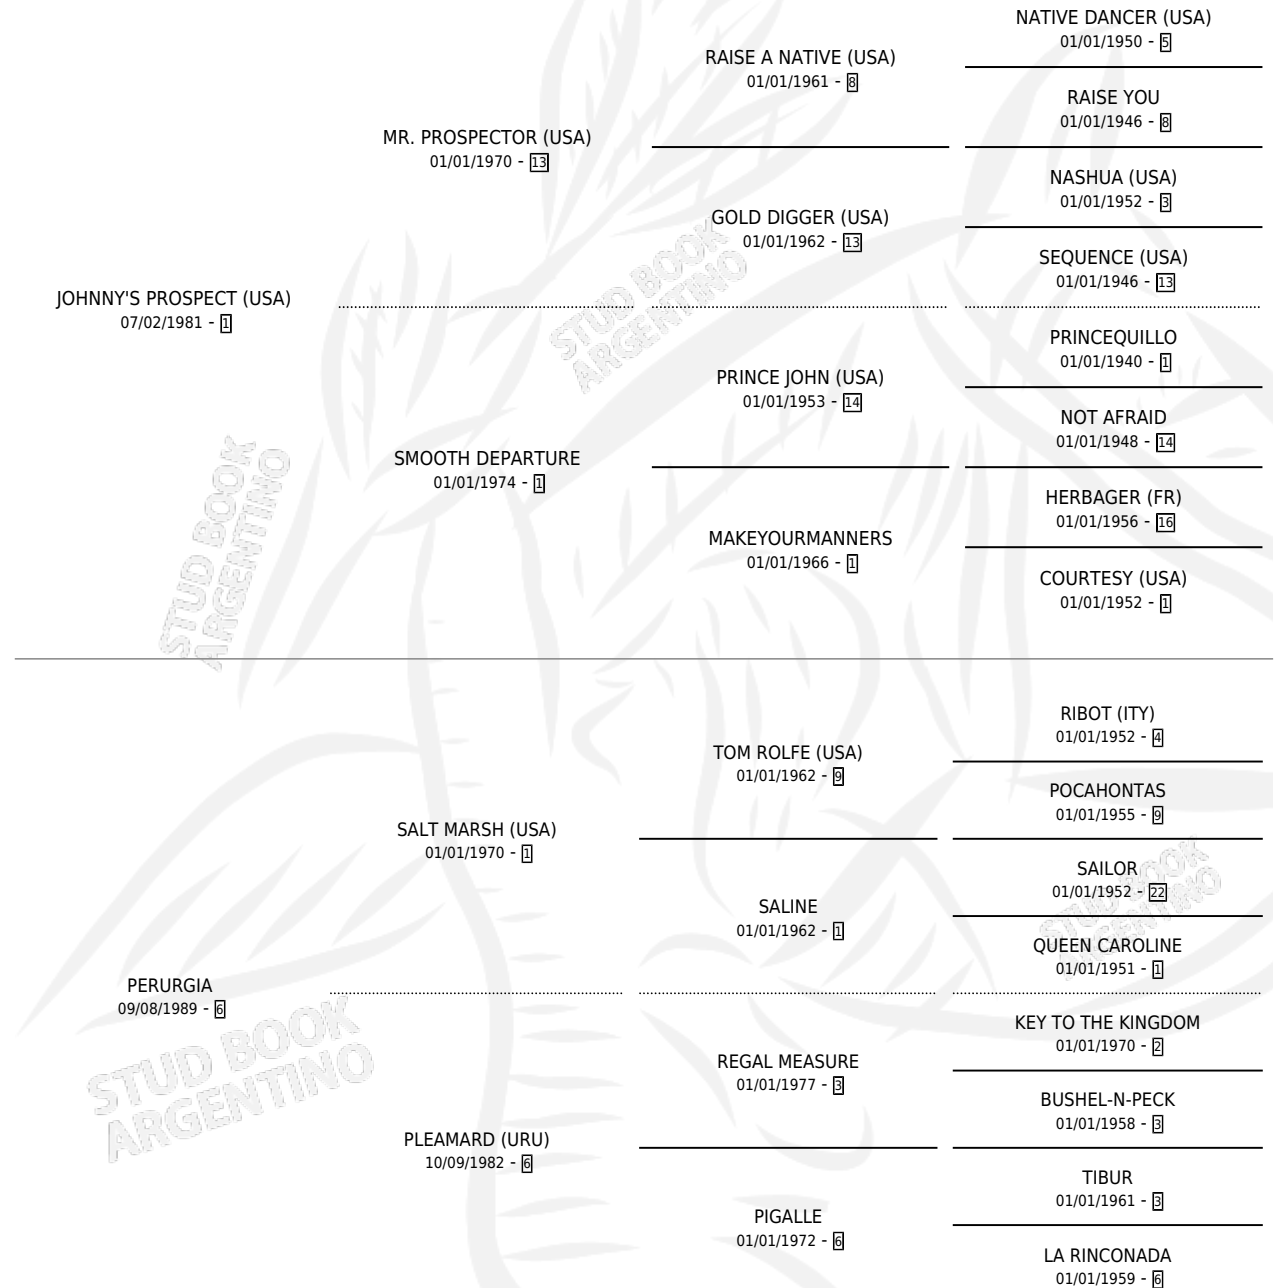

AWASH

por **JOHNNY'S PROSPECT (USA)** y **PERURGIA** por **SALT MARSH (USA)**

Argentina · Hembra · Zaino · SP · 27/09/1996
Familia 6-e · Volumen 36

ESTADO

TIPIFICACIÓN SANGUÍNEA	✓
TIPIFICACIÓN POR ADN	X
PASAPORTE	X
IDENTIFICACIÓN POR MICROCHIP	X
REPRODUCTOR	✓

Lugar de nacimiento: La Quebrada
Criador: Caligiuri Juan Jose Sucesion

PEDIGREE

CAMPAÑA

Solo carreras oficiales de Argentina

POR EDAD

EDAD	CC	1°	2°	3°	4°	5°	NP	CLC	CLG	CLCG1	CLGG1	IMPORTE	GANANCIA / CC
3 AÑOS	2	0	0	1	0	0	1	0	0	0	0	\$588	\$294
4 AÑOS	1	0	0	0	0	0	1	0	0	0	0	\$0	\$0
5 AÑOS	1	0	0	0	0	0	1	0	0	0	0	\$0	\$0
TOTALES	4	0	0	1	0	0	3	0	0	0	0	\$588	\$147
%		0.0%	0.0%	25.0%	0.0%	0.0%	75.0%	0.0%	0.0%	0.0%	0.0%		

Placés en La Plata en 4 carreras disputadas.

POR DISTANCIA

HIPODROMO	CC	1°	2°	3°	4°	5°	NP	CLC	CLG	CLCG1	CLGG1	IMPORTE
LA PLATA	3	0	0	1	0	0	2	0	0	0	0	\$588
1000 MTS	3	0	0	1	0	0	2	0	0	0	0	\$588
PALERMO	1	0	0	0	0	0	1	0	0	0	0	\$0
1000 MTS	1	0	0	0	0	0	1	0	0	0	0	\$0