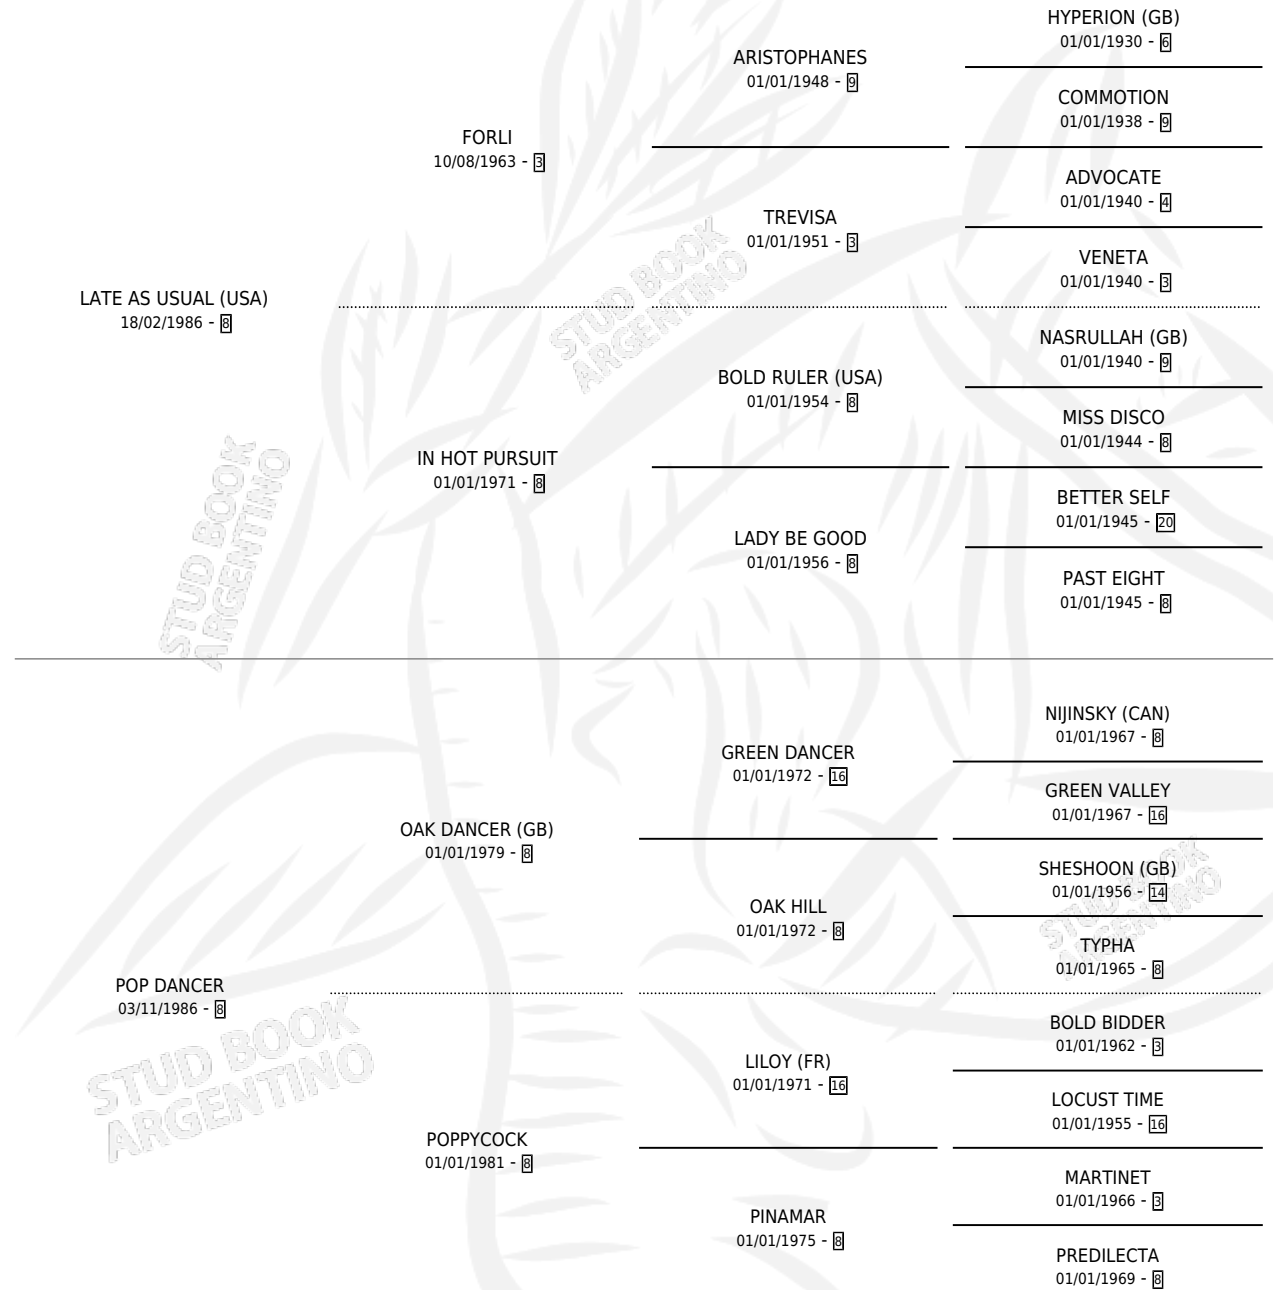

CATAPORAS

por **LATE AS USUAL (USA)** y **POP DANCER** por **OAK DANCER (GB)**

Argentina · Hembra · Zaino · SP · 24/09/1996
Familia 8-g · Volumen 36

ESTADO

TIPIFICACIÓN SANGUÍNEA	✓
TIPIFICACIÓN POR ADN	X
PASAPORTE	X
IDENTIFICACIÓN POR MICROCHIP	X
REPRODUCTOR	X

Lugar de nacimiento: Lomas Altas
Criador: Maranessi Ernesto Daniel

PEDIGREE

CAMPAÑA

Solo carreras oficiales de Argentina

POR EDAD

EDAD	CC	1°	2°	3°	4°	5°	NP	CLC	CLG	CLCG1	CLGG1	IMPORTE	GANANCIA / CC
3 AÑOS	2	0	0	0	0	0	2	0	0	0	0	\$0	\$0
TOTALES	2	0	0	0	0	0	2	0	0	0	0	\$0	\$0
%		0.0%	0.0%	0.0%	0.0%	0.0%	100%	0.0%	0.0%	0.0%	0.0%		