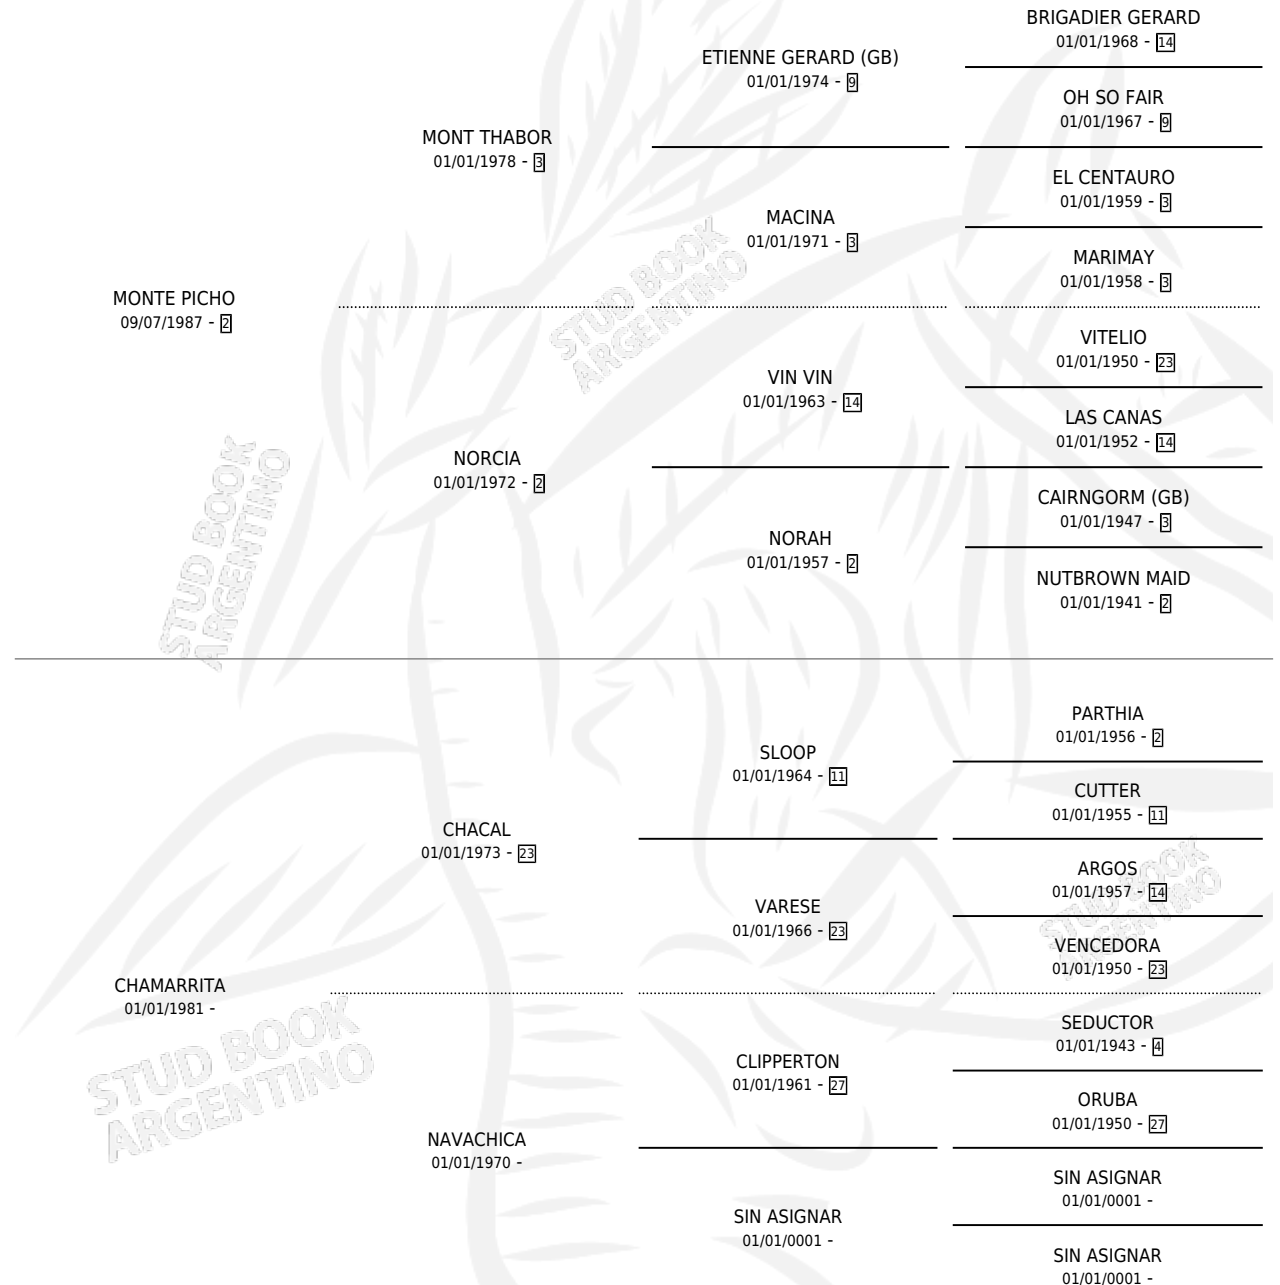

COMPADRITA

por MONTE PICHO y CHAMARRITA por CHACAL

Argentina · Hembra · Zaino · SP · 07/10/1996
Familia · Volumen 36

ESTADO

TIPIFICACIÓN SANGUÍNEA	✓
TIPIFICACIÓN POR ADN	X
PASAPORTE	X
IDENTIFICACIÓN POR MICROCHIP	X
REPRODUCTOR	X

Lugar de nacimiento: Los Tilos

Criador: Sin dato

PEDIGREE

COMPADRITA

Datos oficiales del Stud Book Argentino

Documento generado el 06/05/2026

studbook.org.ar