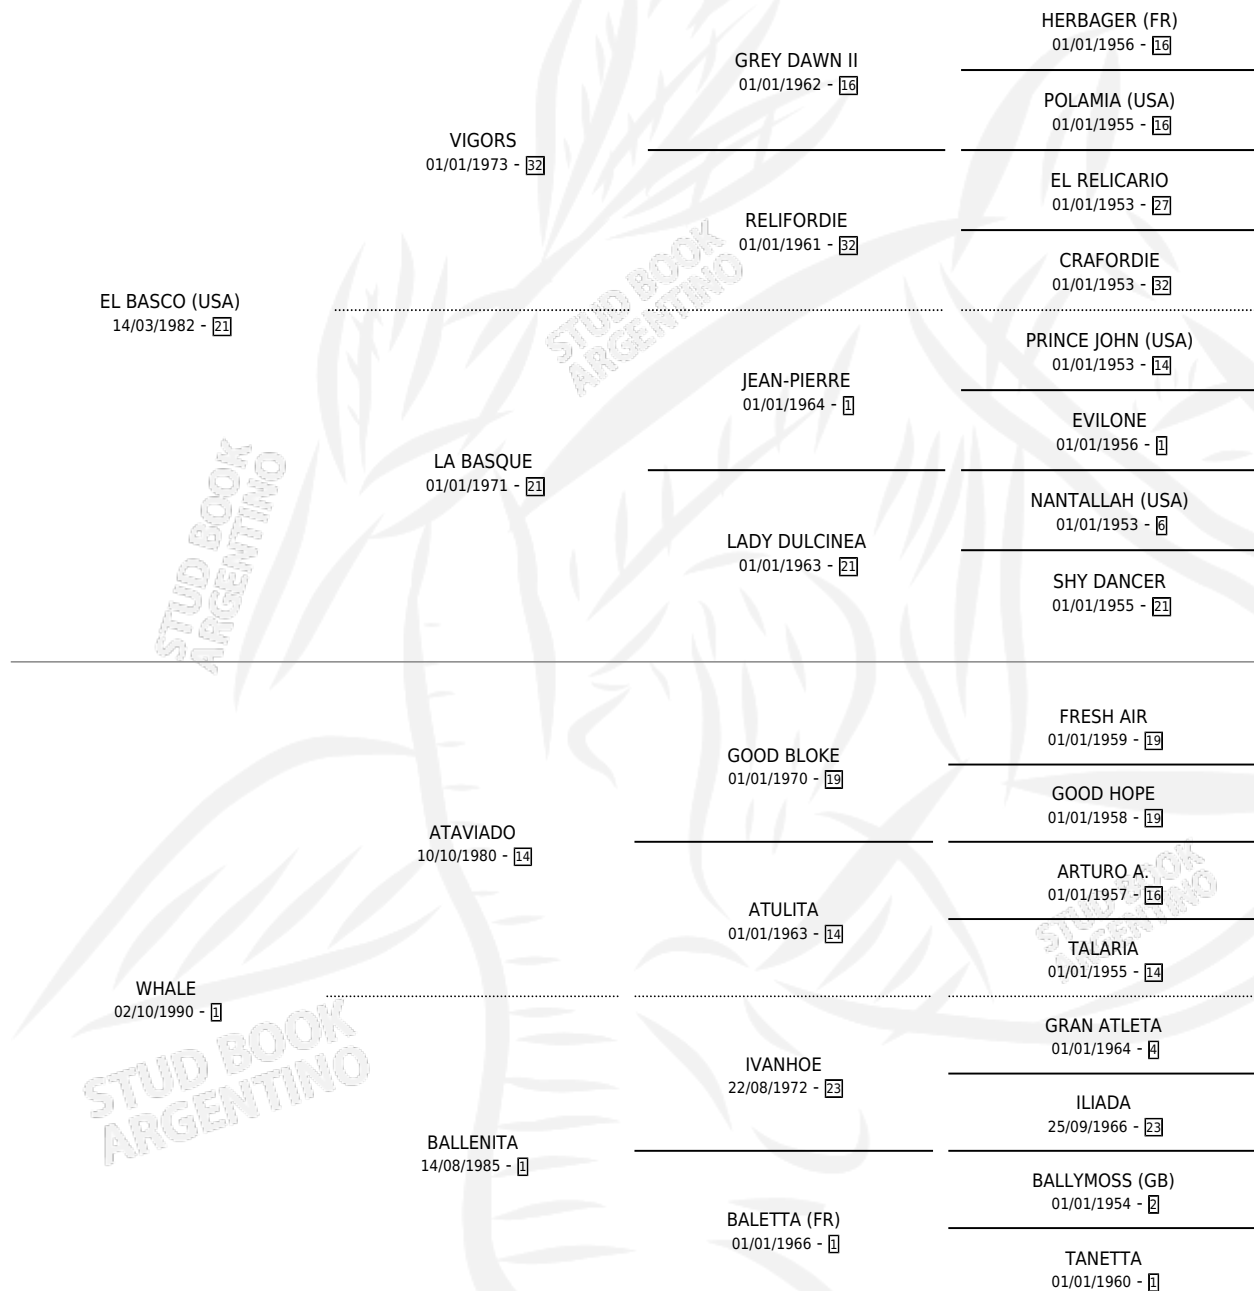

BIEN PUEDE

por **EL BASCO (USA)** y **WHALE** por **ATAVIADO**

Argentina · Macho · Alazan Tostado · SP · 26/09/1996
Familia 1 · Volumen 36

ESTADO

TIPIFICACIÓN SANGUÍNEA	✓
TIPIFICACIÓN POR ADN	X
PASAPORTE	X
IDENTIFICACIÓN POR MICROCHIP	X
REPRODUCTOR	X

Lugar de nacimiento: Rincon de Luna

Criador: Oliva Hector Julio

PEDIGREE

CAMPAÑA

Solo carreras oficiales de Argentina

POR EDAD

EDAD	CC	1°	2°	3°	4°	5°	NP	CLC	CLG	CLCG1	CLGG1	IMPORTE	GANANCIA / CC
2 AÑOS	1	0	0	0	0	0	1	0	0	0	0	\$0	\$0
3 AÑOS	7	0	0	0	0	0	7	0	0	0	0	\$0	\$0
4 AÑOS	1	0	0	0	0	0	1	0	0	0	0	\$0	\$0
5 AÑOS	1	0	0	0	0	0	1	0	0	0	0	\$0	\$0
TOTALES	10	0	0	0	0	0	10	0	0	0	0	\$0	\$0
%		0.0%	0.0%	0.0%	0.0%	0.0%	100%	0.0%	0.0%	0.0%	0.0%		