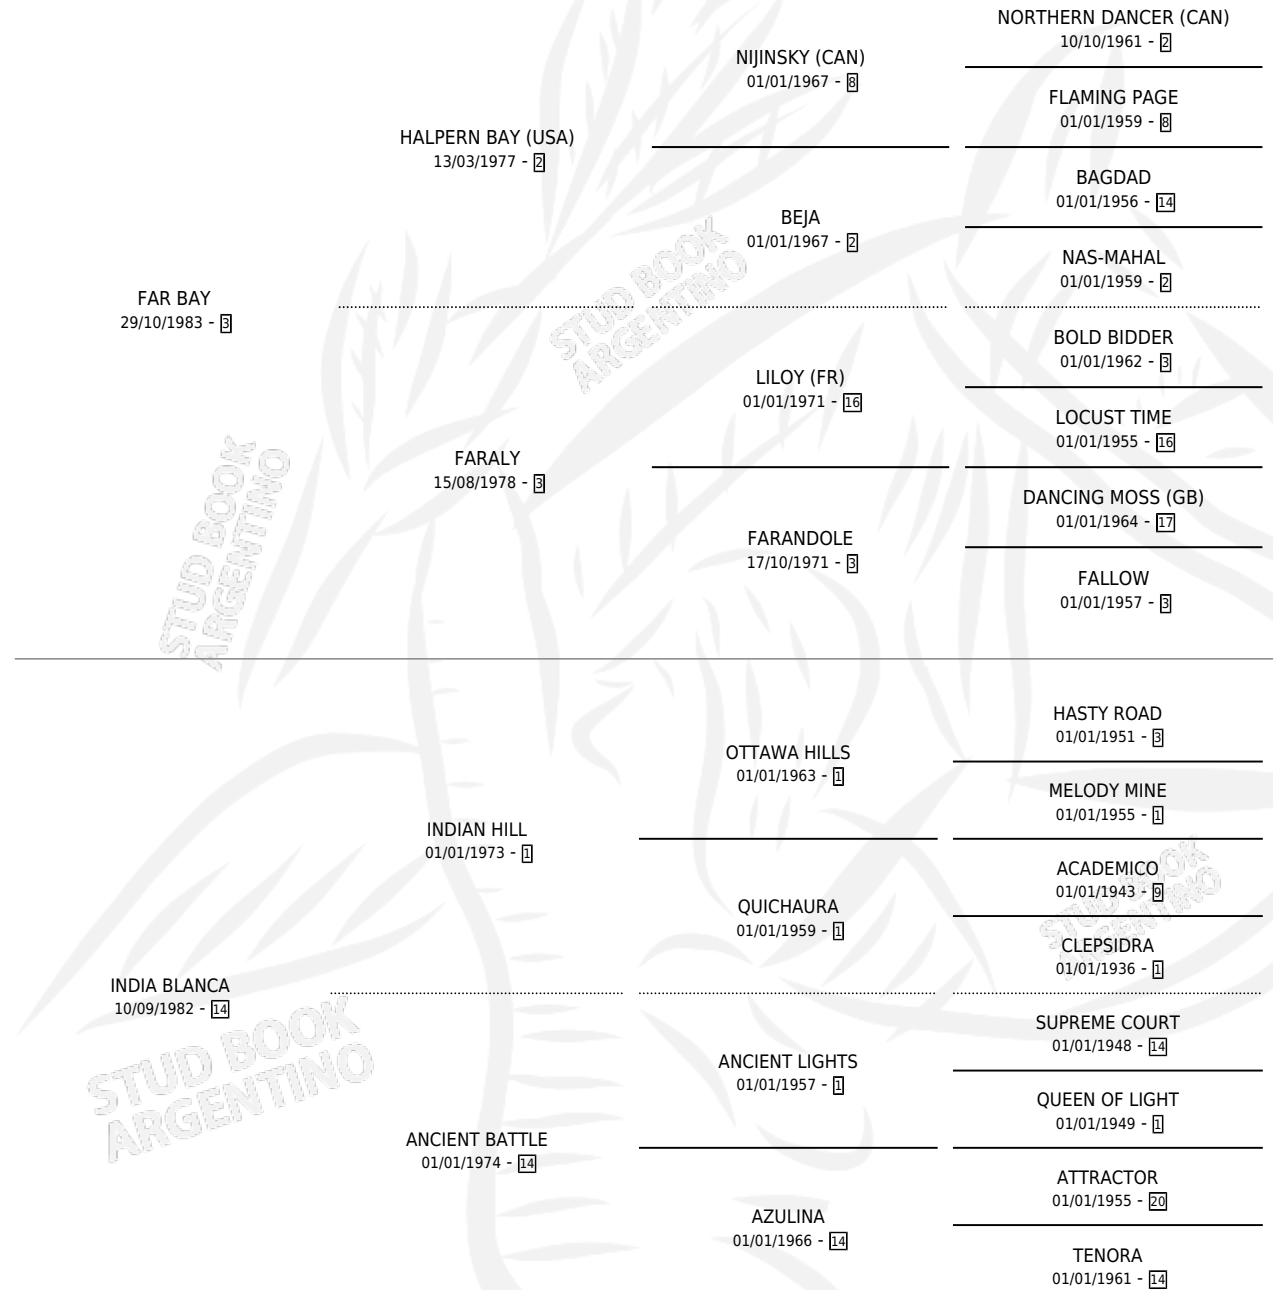

CORAZON BAY

por FAR BAY y INDIA BLANCA por INDIAN HILL

Argentina · Macho · Tordillo · SP · 25/09/1996
Familia 14-f · Volumen 36

ESTADO

TIPIFICACIÓN SANGUÍNEA	✓
TIPIFICACIÓN POR ADN	X
PASAPORTE	X
IDENTIFICACIÓN POR MICROCHIP	X
REPRODUCTOR	X

Lugar de nacimiento: Campo particular

Criador: Piriz Hector Del Valle

PEDIGREE

CAMPAÑA

Solo carreras oficiales de Argentina

POR EDAD

EDAD	CC	1°	2°	3°	4°	5°	NP	CLC	CLG	CLCG1	CLGG1	IMPORTE	GANANCIA / CC
5 AÑOS	3	0	1	0	0	0	2	0	0	0	0	\$460	\$153
6 AÑOS	8	0	0	0	1	2	5	0	0	0	0	\$145	\$18
TOTALES	11	0	1	0	1	2	7	0	0	0	0	\$605	\$55
%		0.0%	9.1%	0.0%	9.1%	18.2%	63.6%	0.0%	0.0%	0.0%	0.0%		