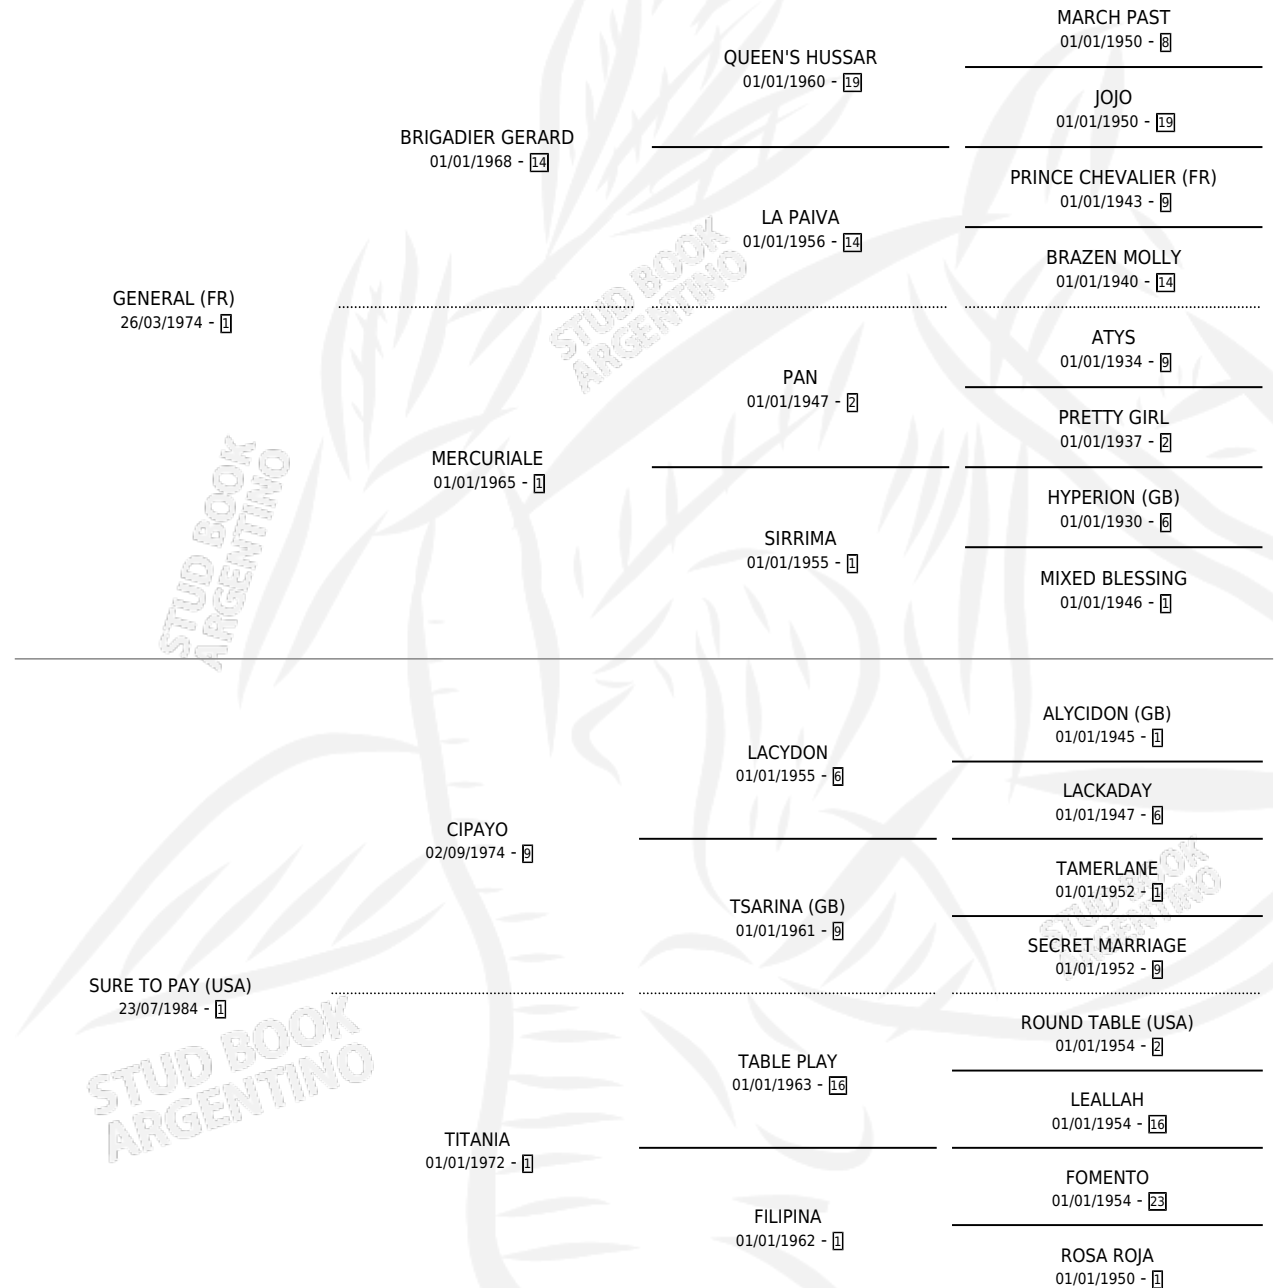

SALLIE MAE

por **GENERAL (FR)** y **SURE TO PAY (USA)** por **CIPAYO**

Argentina · Hembra · Zaino Colorado · SP · 29/09/1996
Familia 1-s · Volumen 36

ESTADO

TIPIFICACIÓN SANGUÍNEA	✓
TIPIFICACIÓN POR ADN	✓
PASAPORTE	X
IDENTIFICACIÓN POR MICROCHIP	X
REPRODUCTOR	✓

Lugar de nacimiento: San Francisco De Pilar

Criador: San Francisco De Pilar

~

HIJOS

	MACHOS	HEMBRAS
5 NACIERON	2	3
1 CORRIERON	0	1

SIN ACTUACIONES

PEDIGREE

S

cimientos 5 / Efectividad 50.00%

PADRILLO	PRODUCTO	CRIADOR	1ER SERVICIO	ÚLTIMO SERVICIO
STORM SURGE (USA)	Ø		14/10/2010	20/11/2010
SALLIE MAE	Ø		28/08/2009	05/12/2009
Datos oficiales del Stud Book Argentino				
STORM SURGE (USA)	TANGUITO FERROZ (M A, 17/11/2008) •MURIÓ EL 14/05/2009•	SIN DATO	28/10/2007	06/12/2007
VAL MAE (H Z)	VAL MAE (H Z, 05/10/2007)	SIN DATO	12/09/2006	18/10/2006
ANJIZ (USA)	Ø		14/10/2005	07/11/2005
ANJIZ (USA)	SLEEK (H A, 14/09/2005) •MURIÓ EL 14/08/2017•	SAN FRANCISCO DE PILAR	22/09/2004	22/09/2004
EL COMPINCHE	Ø		28/11/2003	28/11/2003
LUCKY ROBERTO (USA)	SWEET ROBERTA (H Z, 08/11/2003) •MURIÓ EL 28/09/2005•	SAN FRANCISCO DE PILAR	05/10/2002	01/12/2002
MISSIONARY (USA)	Ø		12/10/2001	12/10/2001
SILVER FINDER (USA)	SALT SHAKER (M A, 01/10/2001) •MURIÓ EL 01/05/2003•	SAN FRANCISCO DE PILAR	16/09/2000	10/10/2000