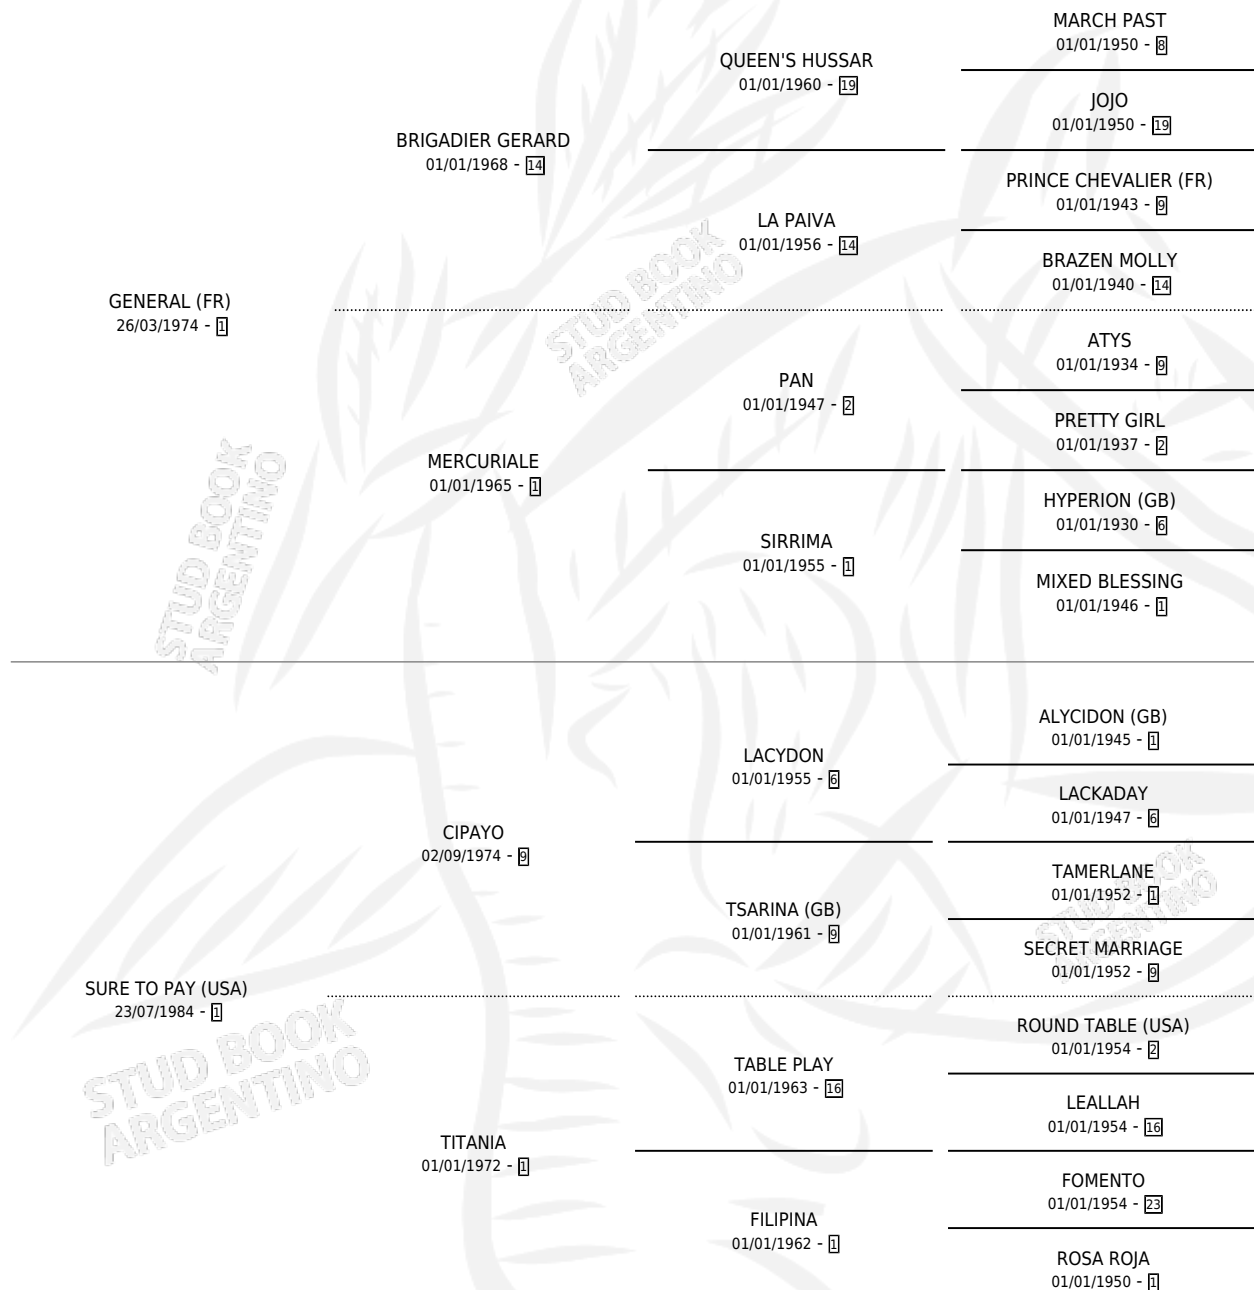

SALLIE MAE

por **GENERAL (FR)** y **SURE TO PAY (USA)** por **CIPAYO**

Argentina · Hembra · Zaino Colorado · SP · 29/09/1996
Familia 1-s · Volumen 36

ESTADO

TIPIFICACIÓN SANGUÍNEA	✓
TIPIFICACIÓN POR ADN	✓
PASAPORTE	X
IDENTIFICACIÓN POR MICROCHIP	X
REPRODUCTOR	✓

Lugar de nacimiento: San Francisco De Pilar

Criador: San Francisco De Pilar

~

HIJOS

	MACHOS	HEMBRAS
5 NACIERON	2	3
1 CORRIERON	0	1

SIN ACTUACIONES

PEDIGREE