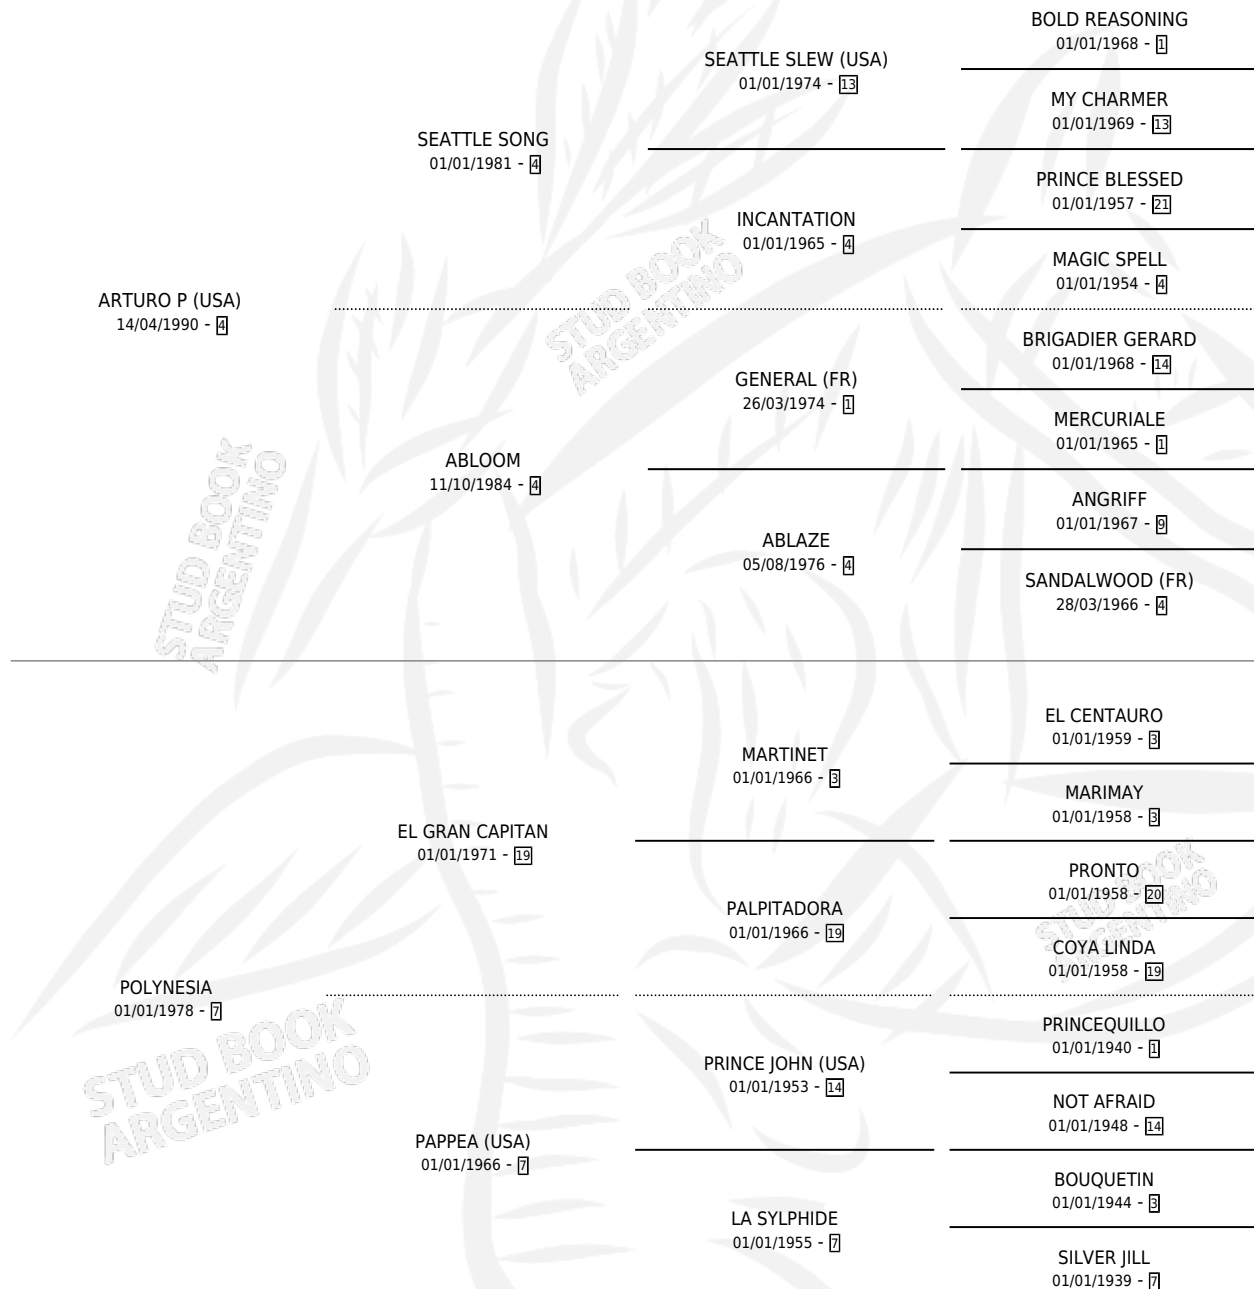

POLLY ANNE

por **ARTURO P (USA)** y **POLYNESIA** por **EL GRAN CAPITAN**

Argentina · Hembra · Zaino Doradillo · SP · 26/09/1996
Familia 7 · Volumen 36

ESTADO

TIPIFICACIÓN SANGUÍNEA	✓
TIPIFICACIÓN POR ADN	✓
PASAPORTE	X
IDENTIFICACIÓN POR MICROCHIP	X
REPRODUCTOR	✓

Lugar de nacimiento: San Francisco De Pilar

Criador: San Francisco De Pilar

~

HIJOS

	MACHOS	HEMBRAS
2 NACIERON	2	0
2 CORRIERON	2	0
2 GANARON	2	0
0 GANADORES CL	0 GANADORES GR	0 GANADORES G1

PEDIGREE