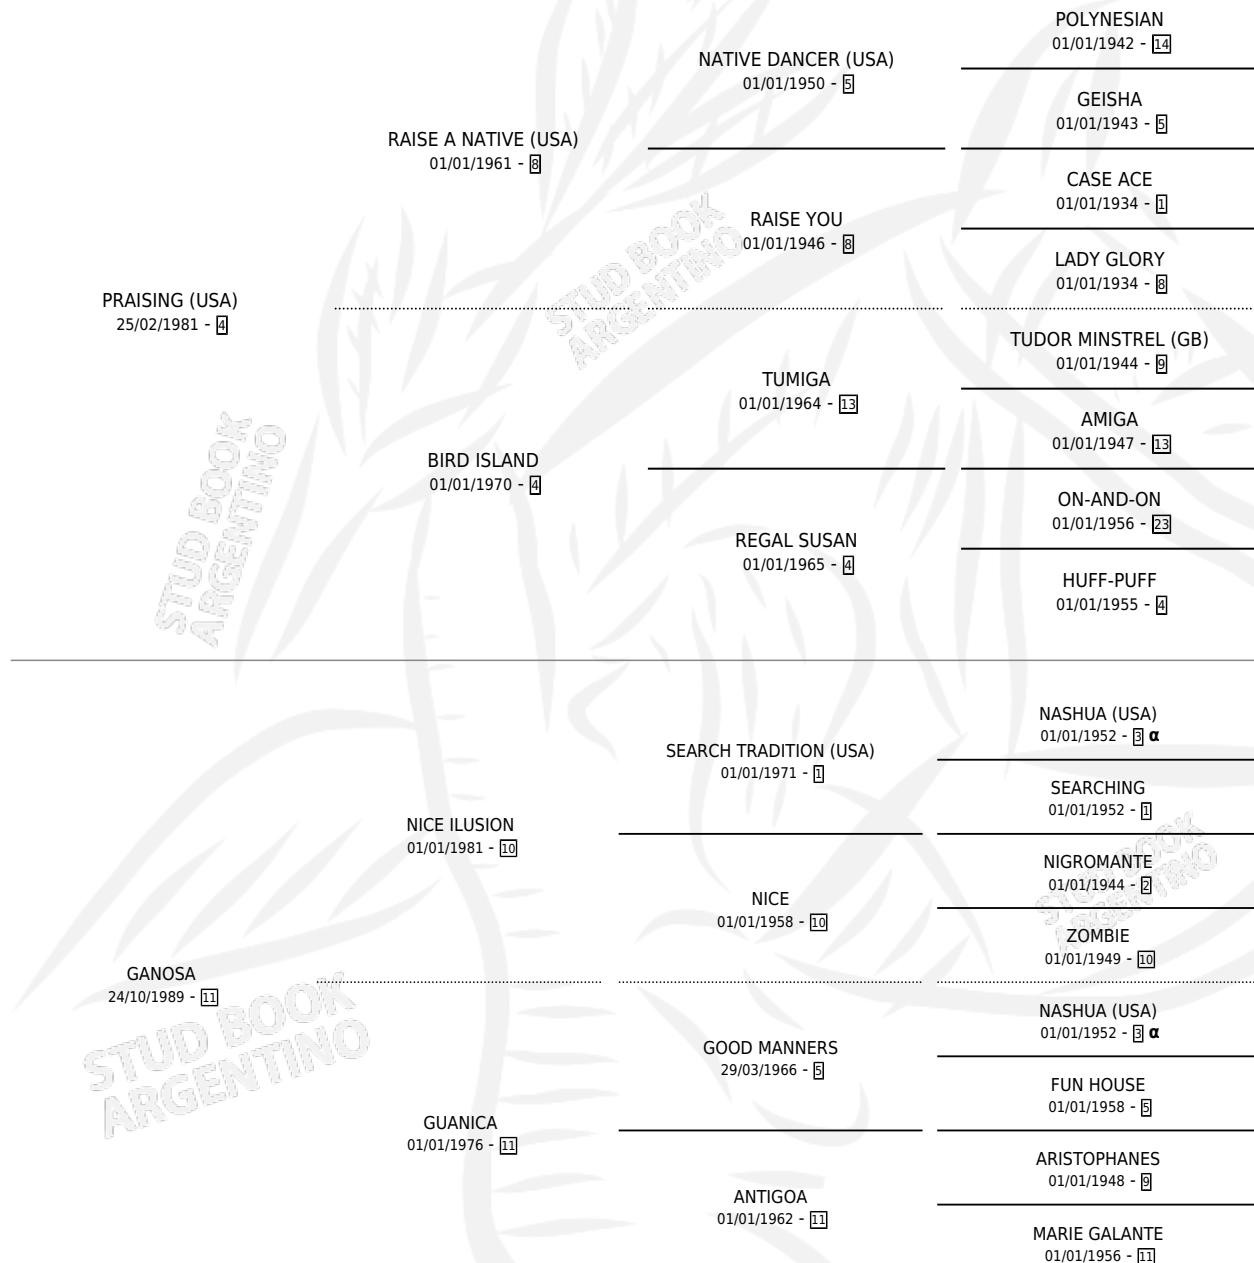

MILLA RAYEN

por **PRAISING (USA)** y **GANOSA** por **NICE ILUSION**

Argentina · Hembra · Zaino · SP · 18/09/1996
Familia 11-d · Volumen 36

ESTADO

TIPIFICACIÓN SANGUÍNEA	✓
TIPIFICACIÓN POR ADN	✓
PASAPORTE	X
IDENTIFICACIÓN POR MICROCHIP	X
REPRODUCTOR	✓

Lugar de nacimiento: Los Prados

Criador: Sin dato

~

HIJOS

	MACHOS	HEMBRAS
3 NACIERON	3	0
3 CORRIERON	3	0
1 GANARON	1	0
0 GANADORES CL	0 GANADORES GR	0 GANADORES G1

PEDIGREE

INBREEDING : α

CAMPAÑA

Solo carreras oficiales de Argentina

POR EDAD

EDAD	CC	1°	2°	3°	4°	5°	NP	CLC	CLG	CLCG1	CLGG1	IMPORTE	GANANCIA / CC
3 AÑOS	4	0	1	1	0	0	2	0	0	0	0	\$1,953	\$488
4 AÑOS	10	2	3	1	1	3	0	0	0	0	0	\$11,591	\$1,159
5 AÑOS	8	1	0	3	2	1	1	0	0	0	0	\$4,581	\$573
TOTALES	22	3	4	5	3	4	3	0	0	0	0	\$18,125	\$824
%		13.6%	18.2%	22.7%	13.6%	18.2%	13.6%	0.0%	0.0%	0.0%	0.0%		

Ganadora de 3 carreras en Palermo y La Plata - \$18,125, a los 4 y 5 años.

POR DISTANCIA

HIPODROMO	CC	1°	2°	3°	4°	5°	NP	CLC	CLG	CLCG1	CLGG1	IMPORTE
LA PLATA	2	1	0	0	1	0	0	0	0	0	0	\$2,900
1100 MTS	1	1	0	0	0	0	0	0	0	0	0	\$2,750
1200 MTS	1	0	0	0	1	0	0	0	0	0	0	\$150
PALERMO	15	2	3	3	2	3	2	0	0	0	0	\$13,465
1000 MTS	15	2	3	3	2	3	2	0	0	0	0	\$13,465
SAN ISIDRO	5	0	1	2	0	1	1	0	0	0	0	\$1,760
1000 MTS	3	0	1	0	0	1	1	0	0	0	0	\$880
1200 MTS	1	0	0	1	0	0	0	0	0	0	0	\$440
1100 MTS	1	0	0	1	0	0	0	0	0	0	0	\$440