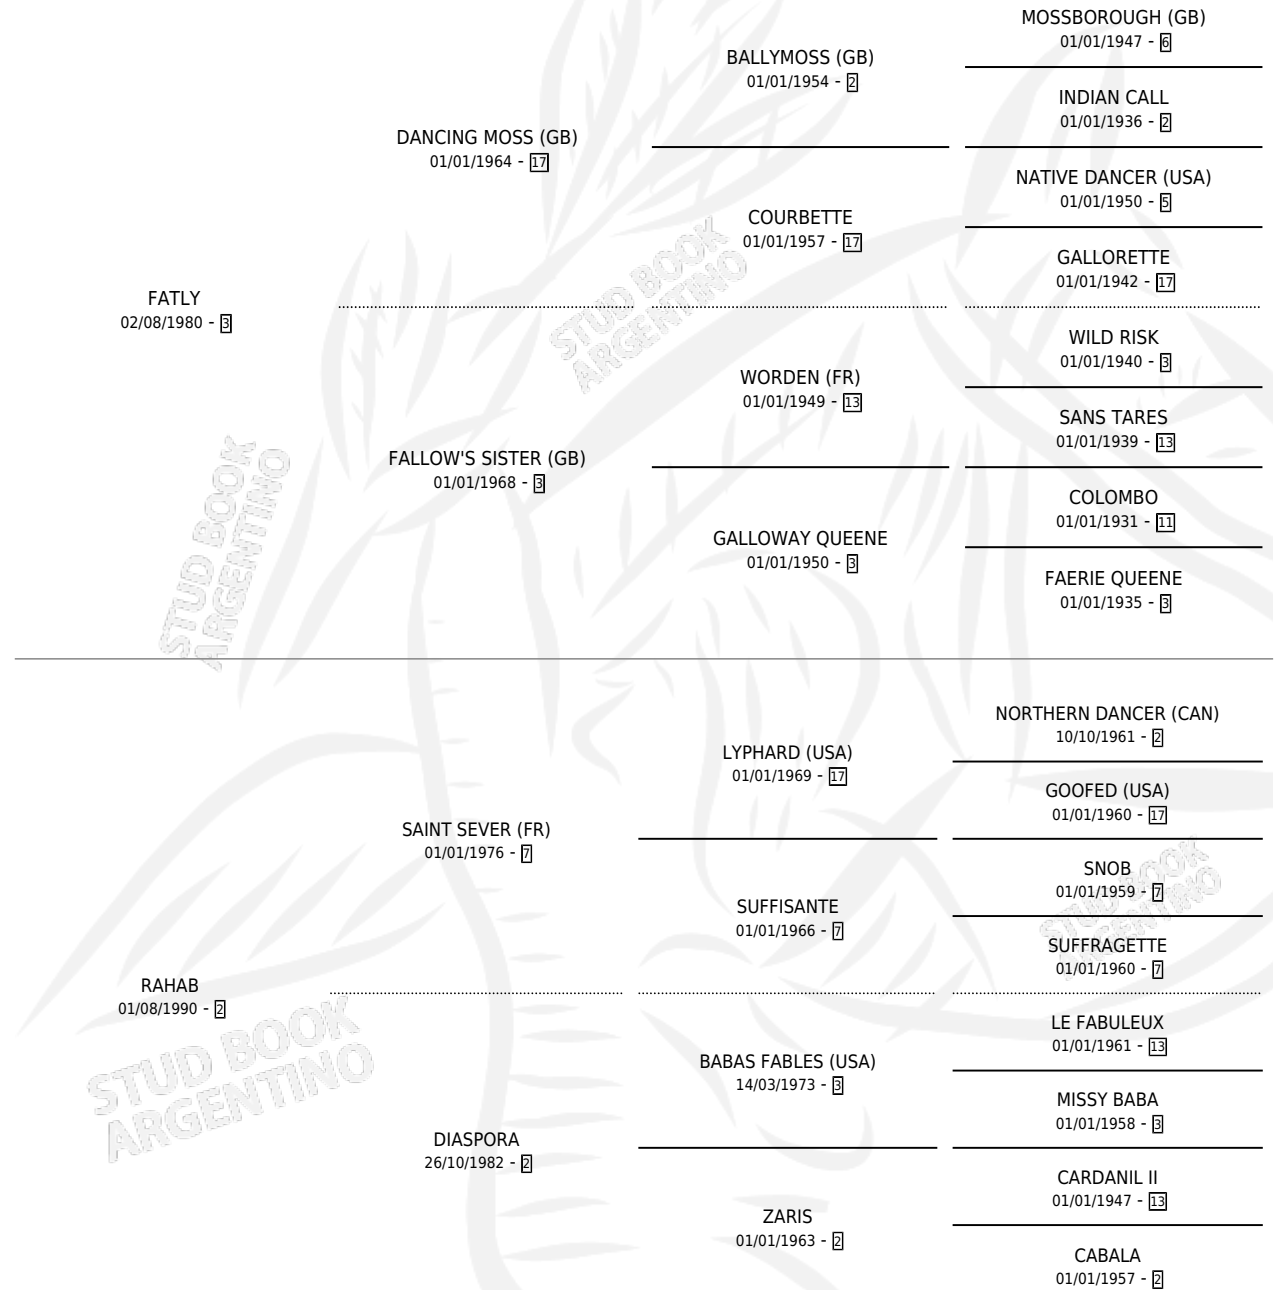

FAIR SEVER

por FATLY y RAHAB por SAINT SEVER (FR)

Argentina · Macho · Alazan · SP · 24/09/1996
Familia 2-u · Volumen 36

ESTADO

TIPIFICACIÓN SANGUÍNEA	✓
TIPIFICACIÓN POR ADN	X
PASAPORTE	X
IDENTIFICACIÓN POR MICROCHIP	X
REPRODUCTOR	X

Lugar de nacimiento: Los Prados

Criador: Los Prados

PEDIGREE