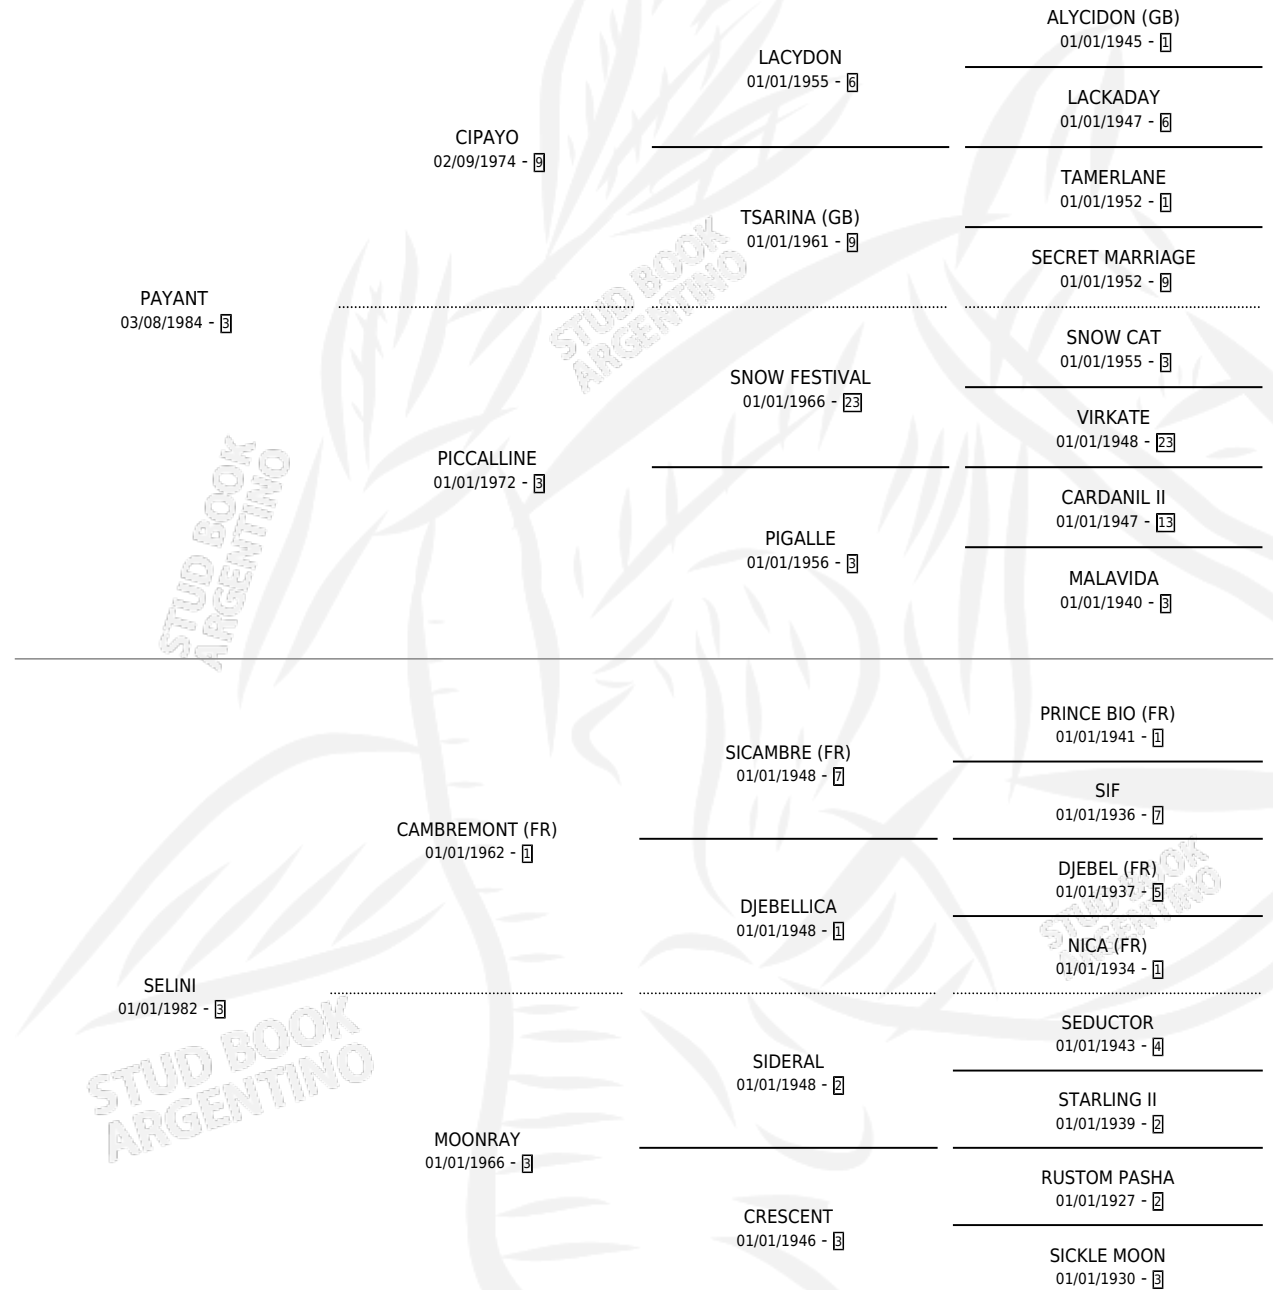

STRENVO

por **PAYANT** y **SELINI** por **CAMBREMONT (FR)**

Argentina · Macho · Zaino · SP · 25/09/1996
Familia 3-o · Volumen 36

ESTADO

TIPIFICACIÓN SANGUÍNEA	✓
TIPIFICACIÓN POR ADN	X
PASAPORTE	X
IDENTIFICACIÓN POR MICROCHIP	X
REPRODUCTOR	X

Lugar de nacimiento: Las Ortigas

Criador: Las Ortigas

PEDIGREE

CAMPAÑA

Solo carreras oficiales de Argentina

POR EDAD

EDAD	CC	1°	2°	3°	4°	5°	NP	CLC	CLG	CLCG1	CLGG1	IMPORTE	GANANCIA / CC
3 AÑOS	4	0	0	0	0	1	3	0	0	0	0	\$0	\$0
TOTALES	4	0	0	0	0	1	3	0	0	0	0	\$0	\$0
%		0.0%	0.0%	0.0%	0.0%	25.0%	75.0%	0.0%	0.0%	0.0%	0.0%		