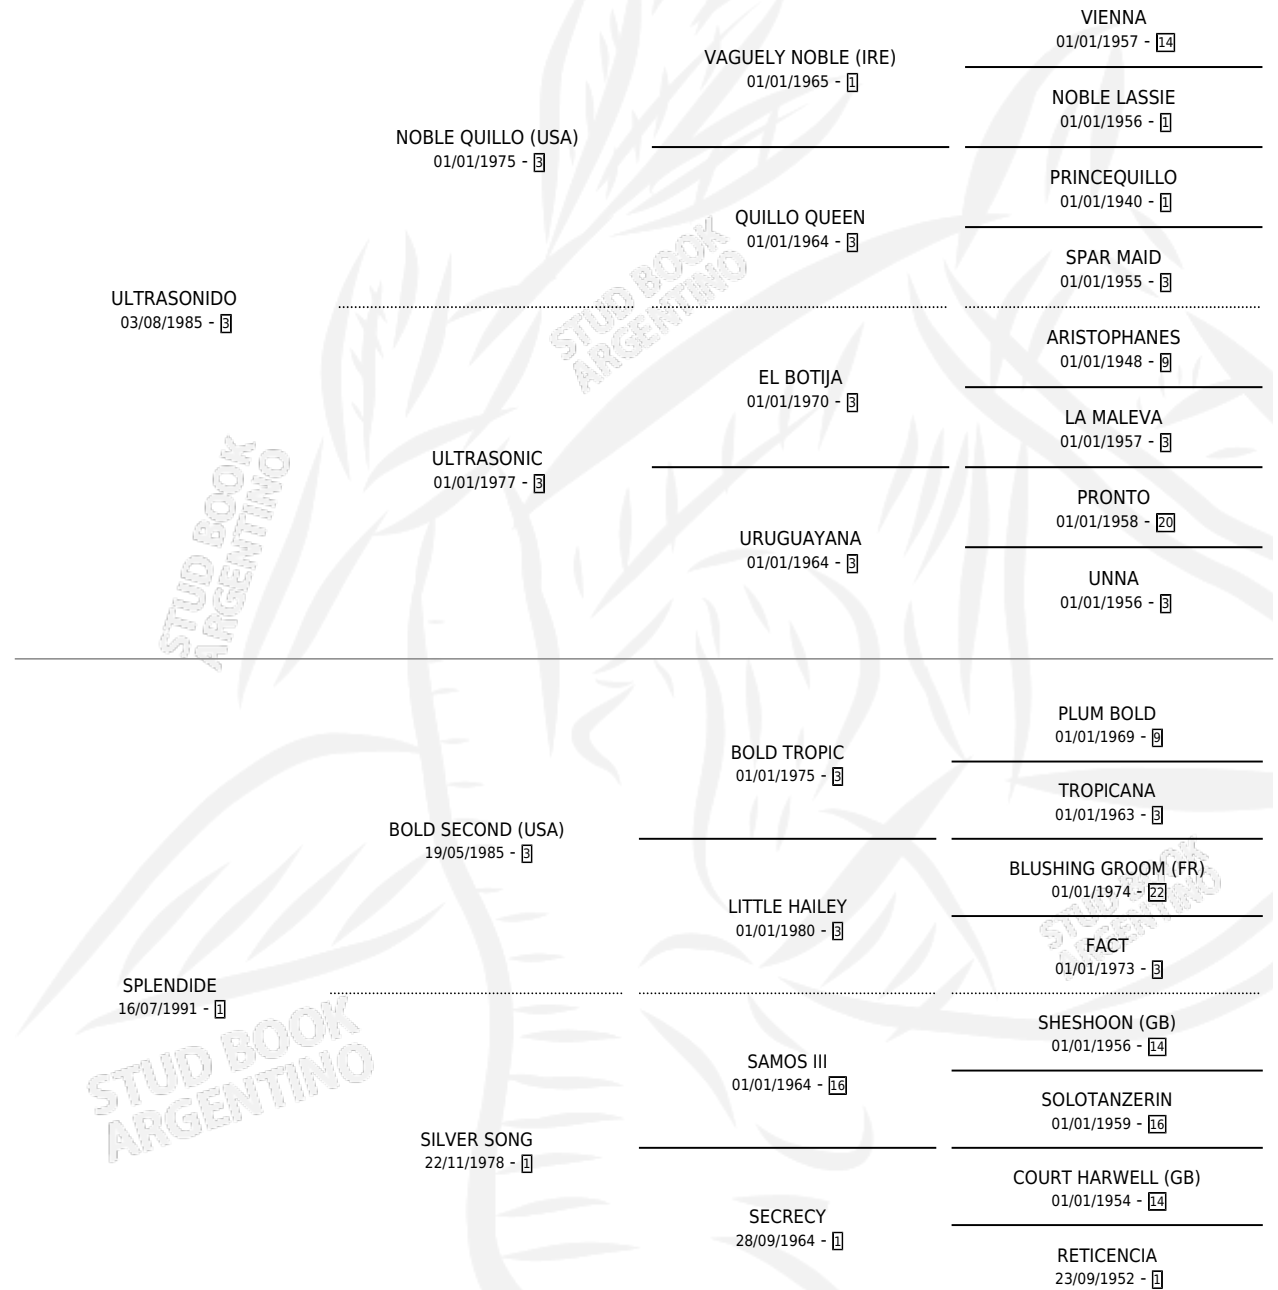

STATO

por **ULTRASONIDO** y **SPLENDIDE** por **BOLD SECOND**
(USA)

Argentina · Macho · Alazan · SP · 15/09/1996
Familia 1-n · Volumen 36

ESTADO

TIPIFICACIÓN SANGUÍNEA	✓
TIPIFICACIÓN POR ADN	X
PASAPORTE	X
IDENTIFICACIÓN POR MICROCHIP	X
REPRODUCTOR	X

Lugar de nacimiento: Las Ortigas
Criador: Las Ortigas

PEDIGREE

STATO

Datos oficiales del Stud Book Argentino

Documento generado el 02/05/2026

studbook.org.ar