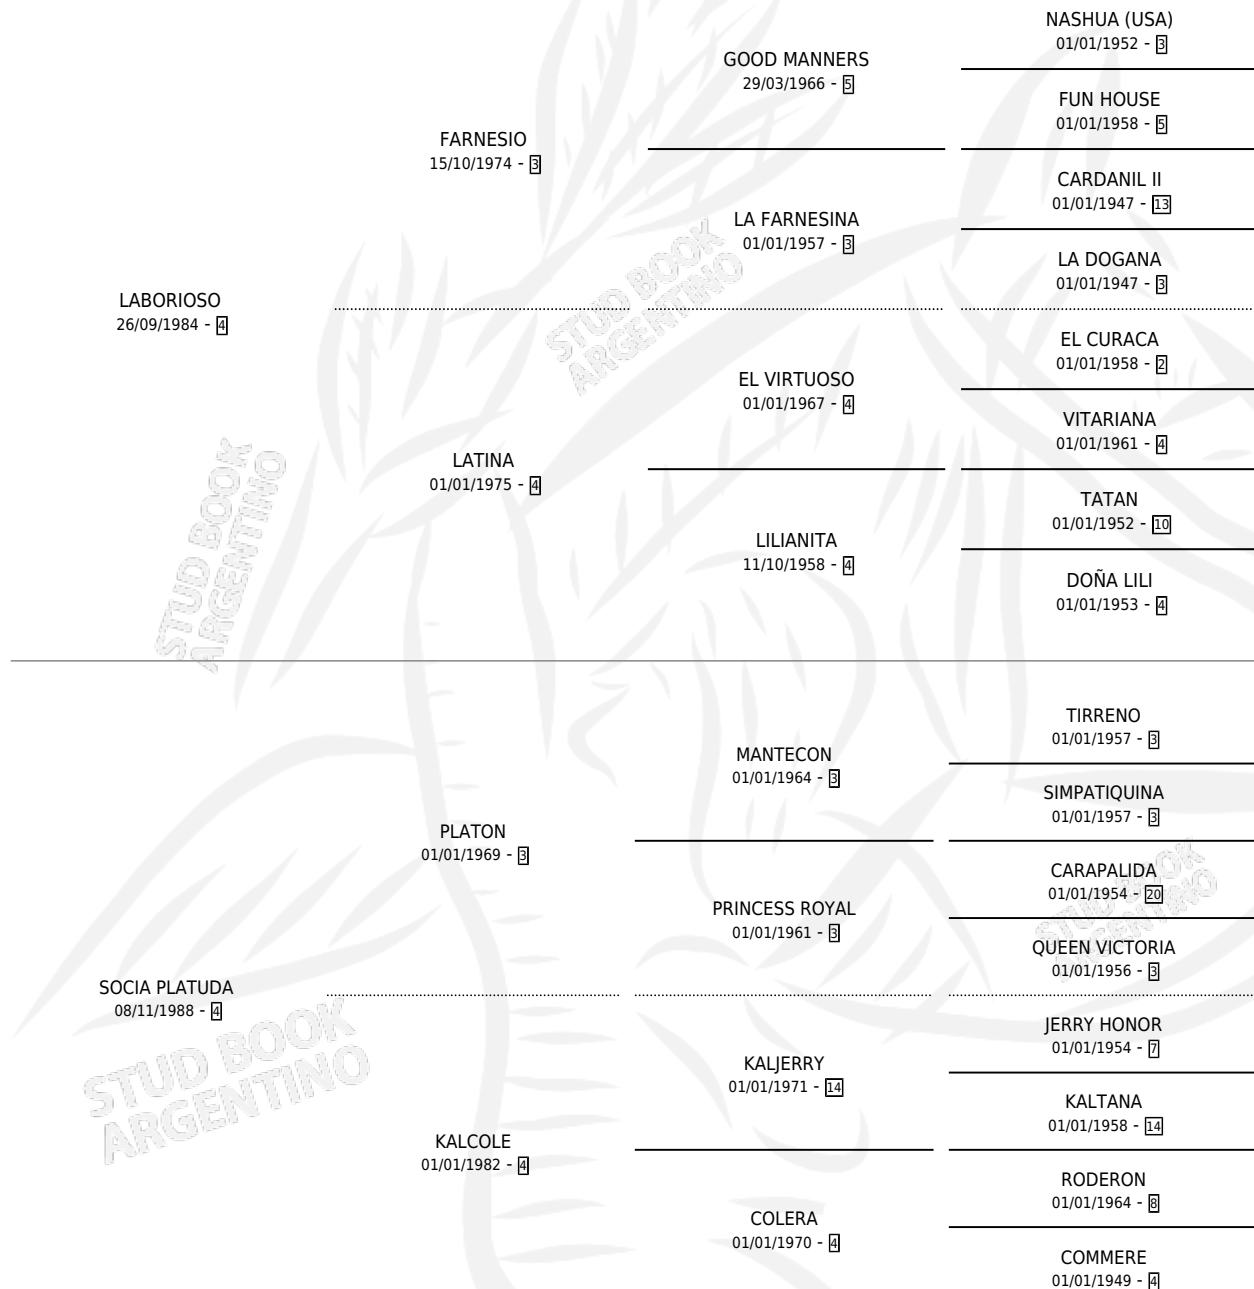

SUERTE PLATUDA

por **LABORIOSO** y **SOCIA PLATUDA** por **PLATON**

Argentina · Hembra · Alazan · SP · 02/09/1996
Familia 4-b · Volumen 36

ESTADO

TIPIFICACIÓN SANGUÍNEA	X
TIPIFICACIÓN POR ADN	X
PASAPORTE	X
IDENTIFICACIÓN POR MICROCHIP	X
REPRODUCTOR	X

Lugar de nacimiento: Zoraida

Criador: Sin dato

PEDIGREE