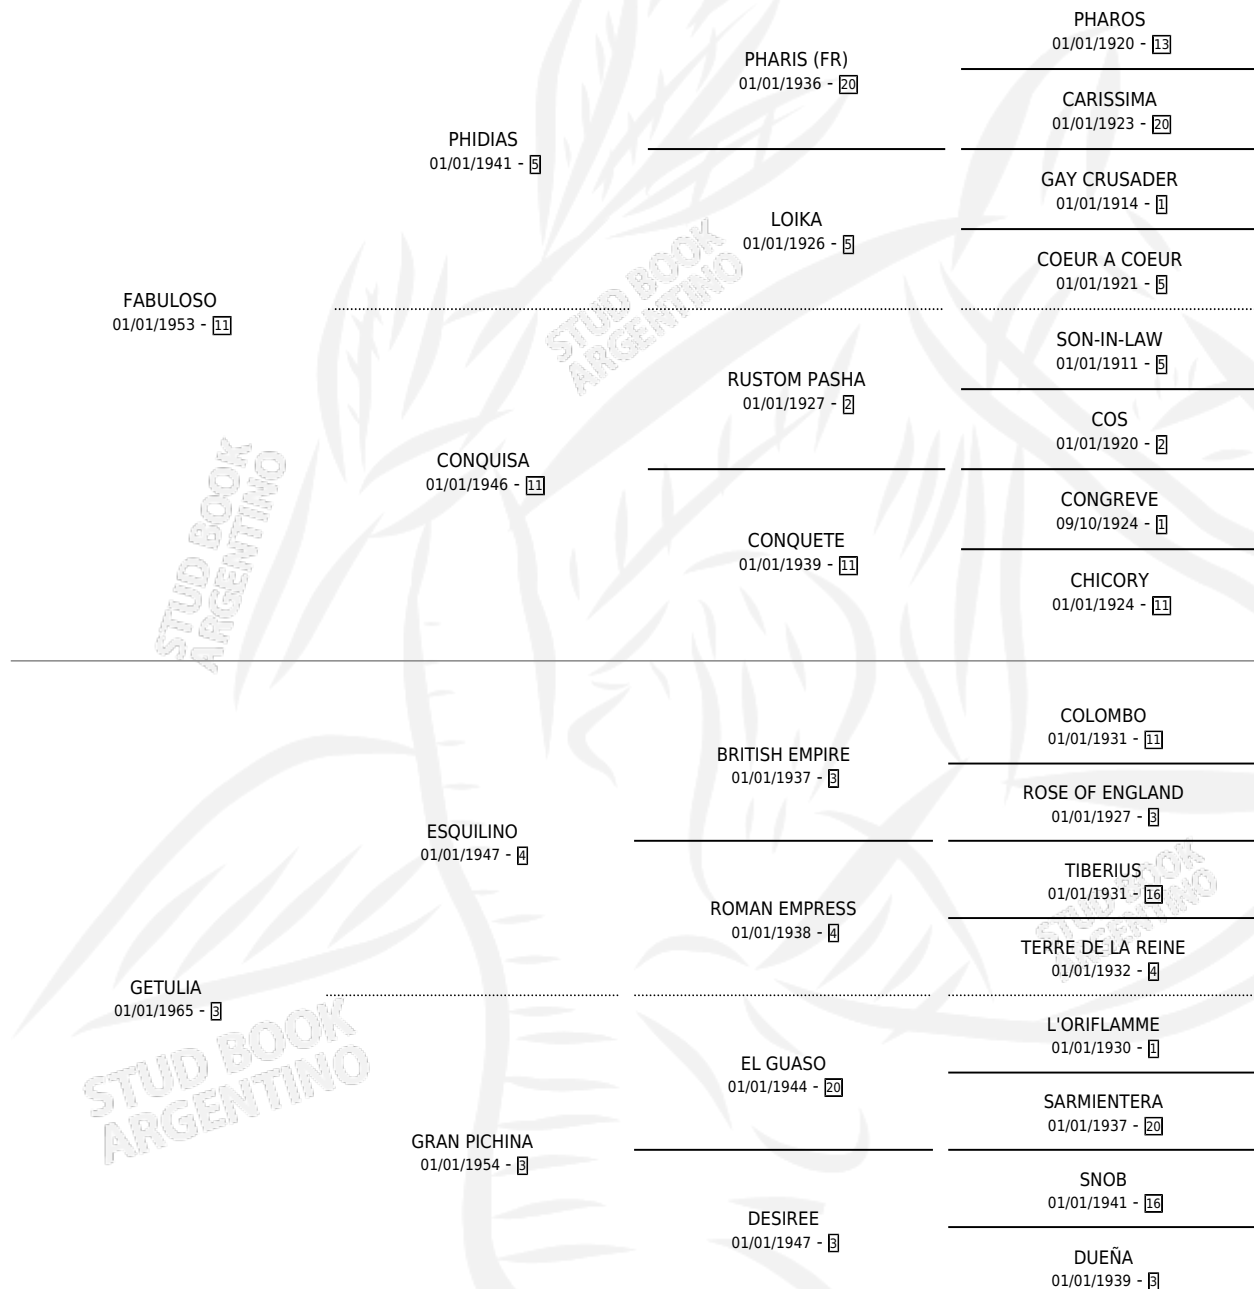

MISS SUNY

por **FABULOSO** y **GETULIA** por **ESQUILINO**

Argentina · Hembra · Zaino · SP · 01/01/1972
Familia 3-h · Volumen 28

ESTADO

TIPIFICACIÓN SANGUÍNEA	X
TIPIFICACIÓN POR ADN	X
PASAPORTE	X
IDENTIFICACIÓN POR MICROCHIP	X
REPRODUCTOR	✓

Lugar de nacimiento: Campo particular

Criador: Sin dato

~

HIJOS

	MACHOS	HEMBRAS
3 NACIERON	0	3
2 CORRIERON	0	2
1 GANARON	0	1
0 GANADORES CL	0 GANADORES GR	0 GANADORES G1

PEDIGREE

S

mientos 2 / Efectividad 40.00%

PADRILLO	PRODUCTO	CRIADOR	1ER SERVICIO	ÚLTIMO SERVICIO
BALL FIGHTER	∅		04/09/1987	04/12/1987
MISS SUNY GREEK WATERS (USA)	MISS WATERS (H A, 26/08/1987)	SIN DATO	06/09/1986	19/09/1986
Datos oficiales del Stud Book Argentino BALL FIGHTER	∅		18/10/1985	30/11/1985
PENNY BALL	CHIACHARA (H A, 02/11/1984)	SIN DATO		
SNOW BALL (USA)	∅			