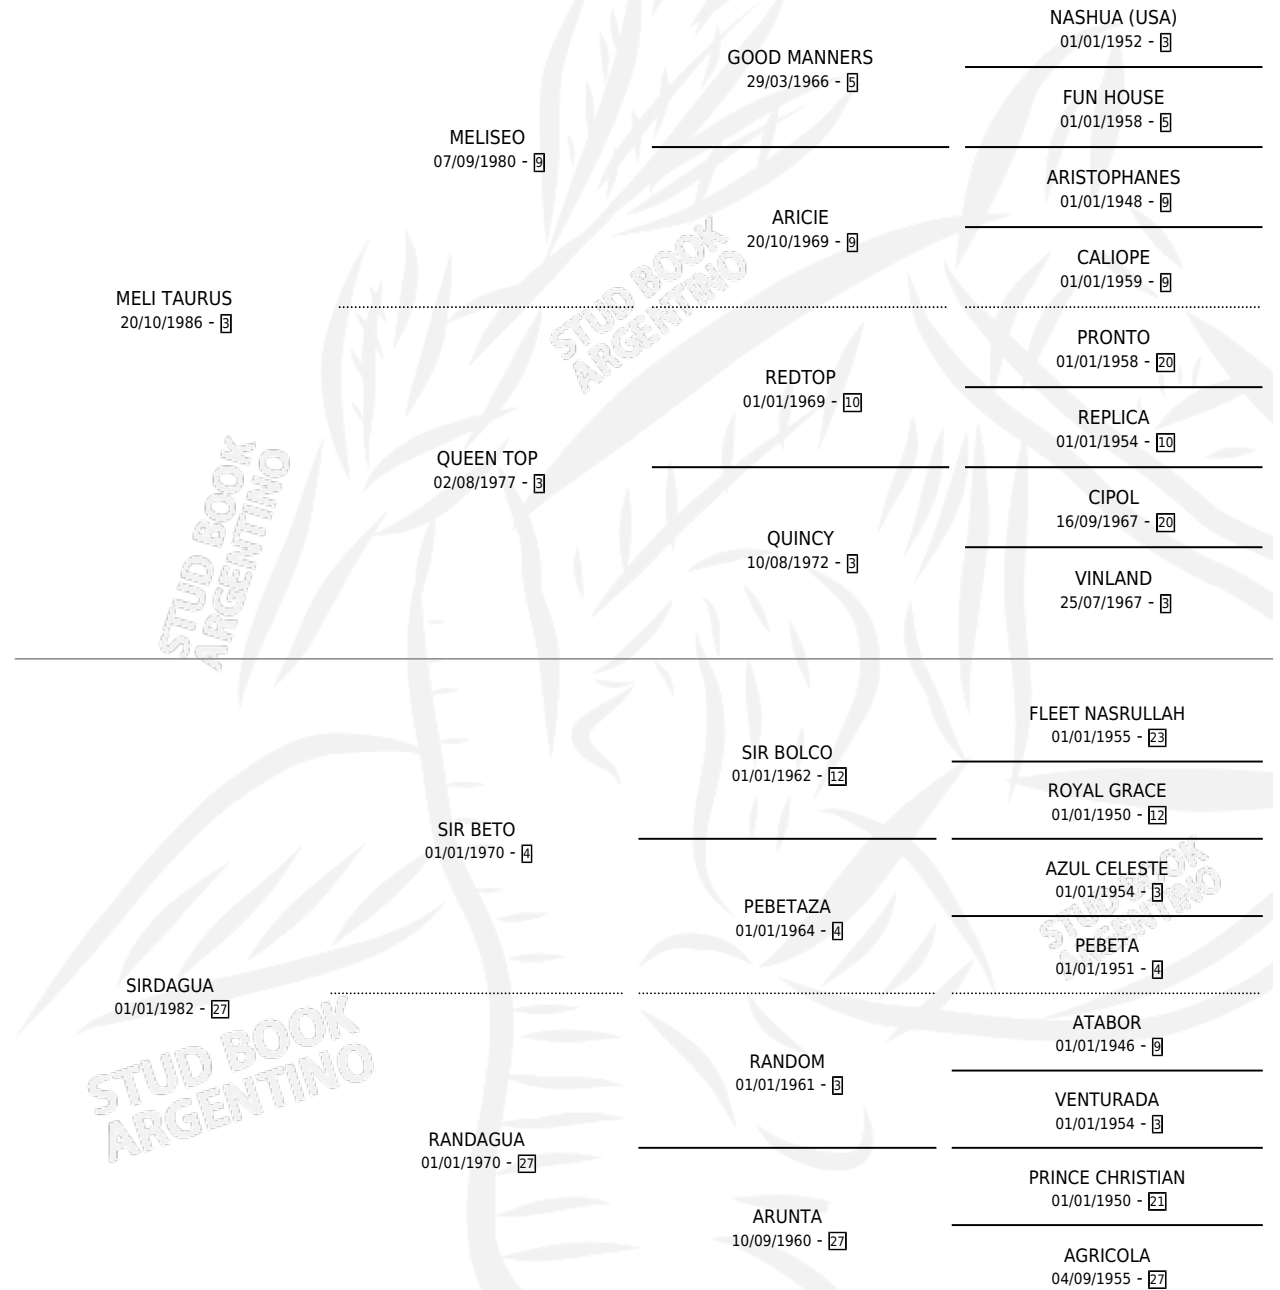

SER TAURA

por MELI TAURUS y SIRDAGUA por SIR BETO

Argentina · Hembra · Zaino · SP · 08/10/1996
Familia 27-a · Volumen 36

ESTADO

TIPIFICACIÓN SANGUÍNEA	✓
TIPIFICACIÓN POR ADN	X
PASAPORTE	X
IDENTIFICACIÓN POR MICROCHIP	X
REPRODUCTOR	X

Lugar de nacimiento: Rosa Negra

Criador: Sin dato

PEDIGREE

SER TAURA

Datos oficiales del Stud Book Argentino

Documento generado el 10/05/2026

studbook.org.ar