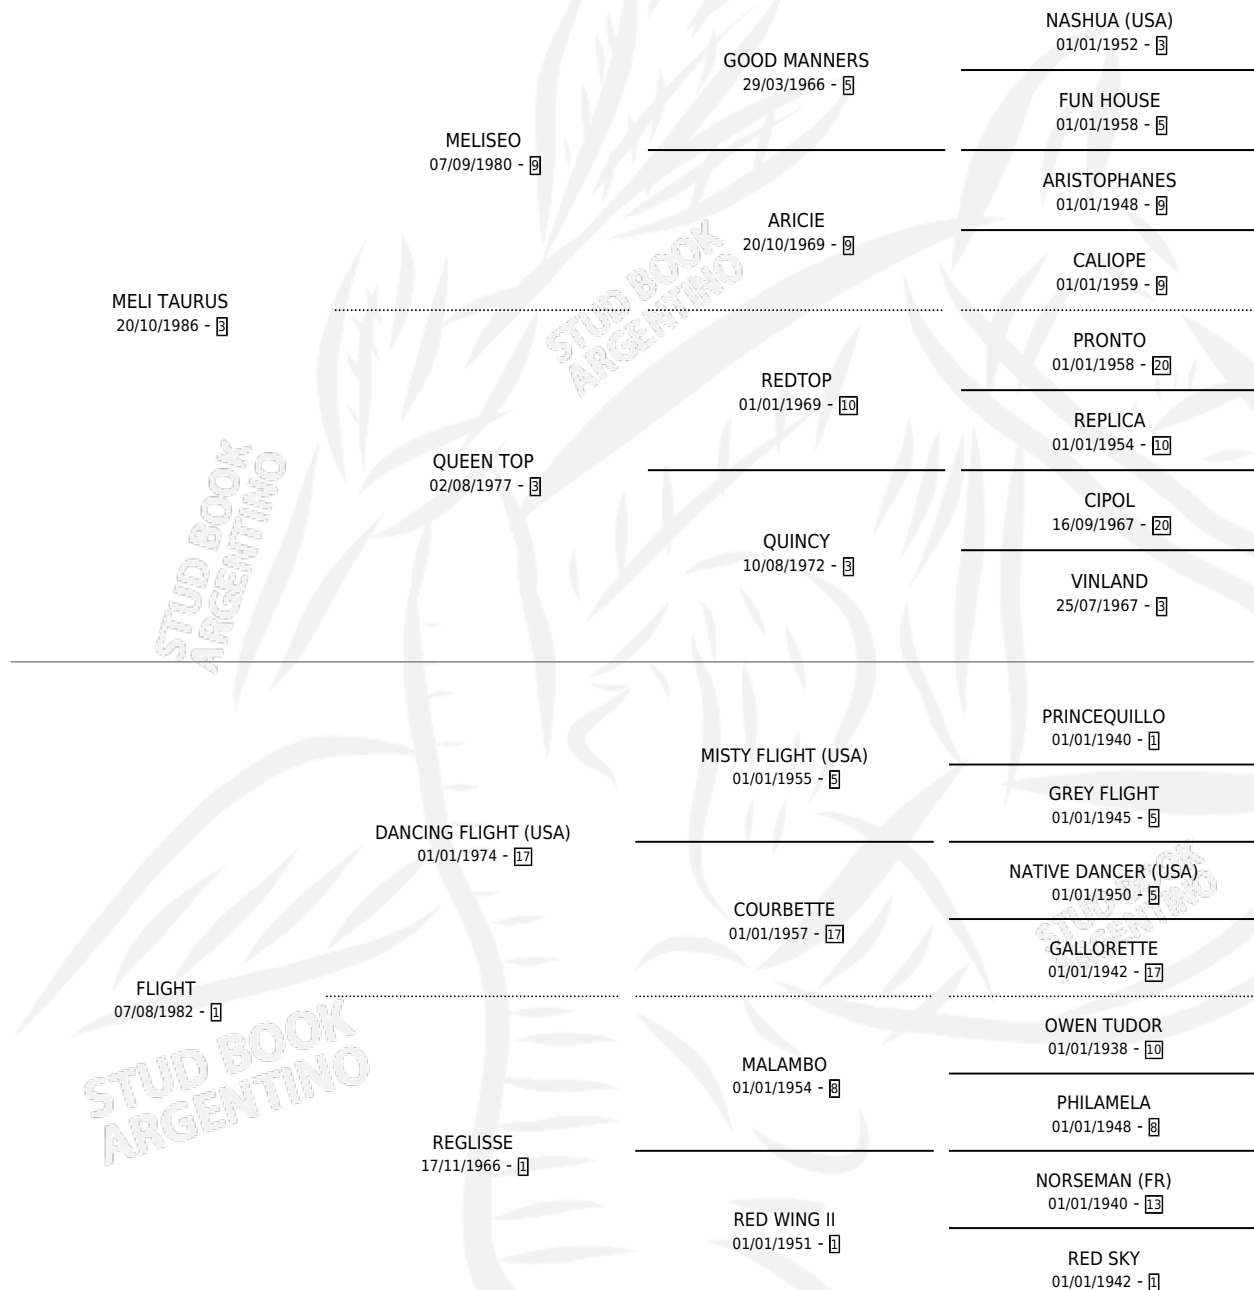

TAURA LIGHT

por MELI TAURUS y FLIGHT por DANCING FLIGHT (USA)

Argentina · Hembra · Alazan · SP · 30/09/1996
Familia 1-s · Volumen 36

ESTADO

TIPIFICACIÓN SANGUÍNEA	✓
TIPIFICACIÓN POR ADN	✓
PASAPORTE	X
IDENTIFICACIÓN POR MICROCHIP	X
REPRODUCTOR	✓

Lugar de nacimiento: Rosa Negra
Criador: Sin dato

~

HIJOS

	MACHOS	HEMBRAS
1 NACIERON	0	1

SIN ACTUACIONES

PEDIGREE

CAMPAÑA

Solo carreras oficiales de Argentina