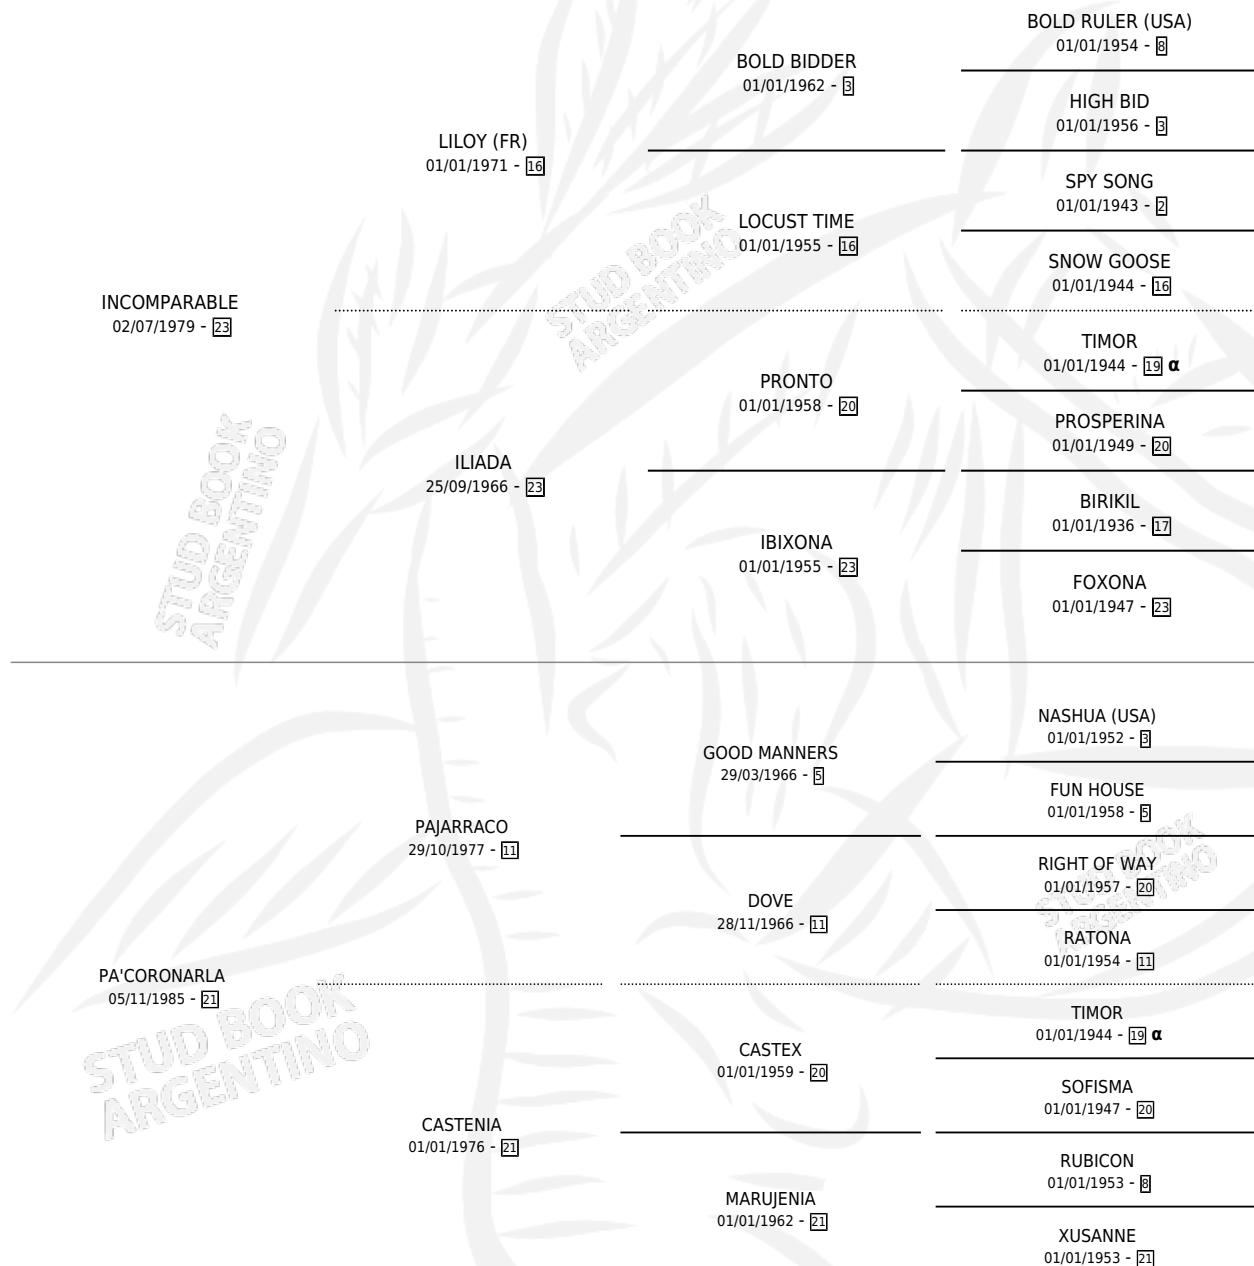

AGRESIVA IN

por **INCOMPARABLE** y **PA'CORONARLA** por **PAJARRACO**

Argentina · Hembra · Alazan · SP · 02/10/1996
Familia 21-a · Volumen 36

ESTADO

TIPIFICACIÓN SANGUÍNEA	X
TIPIFICACIÓN POR ADN	X
PASAPORTE	X
IDENTIFICACIÓN POR MICROCHIP	X
REPRODUCTOR	X

Lugar de nacimiento: Rosa Negra

Criador: Sin dato

PEDIGREE

INBREEDING : α

AGRESIVA IN

Datos oficiales del Stud Book Argentino

Documento generado el 12/06/2026

studbook.org.ar