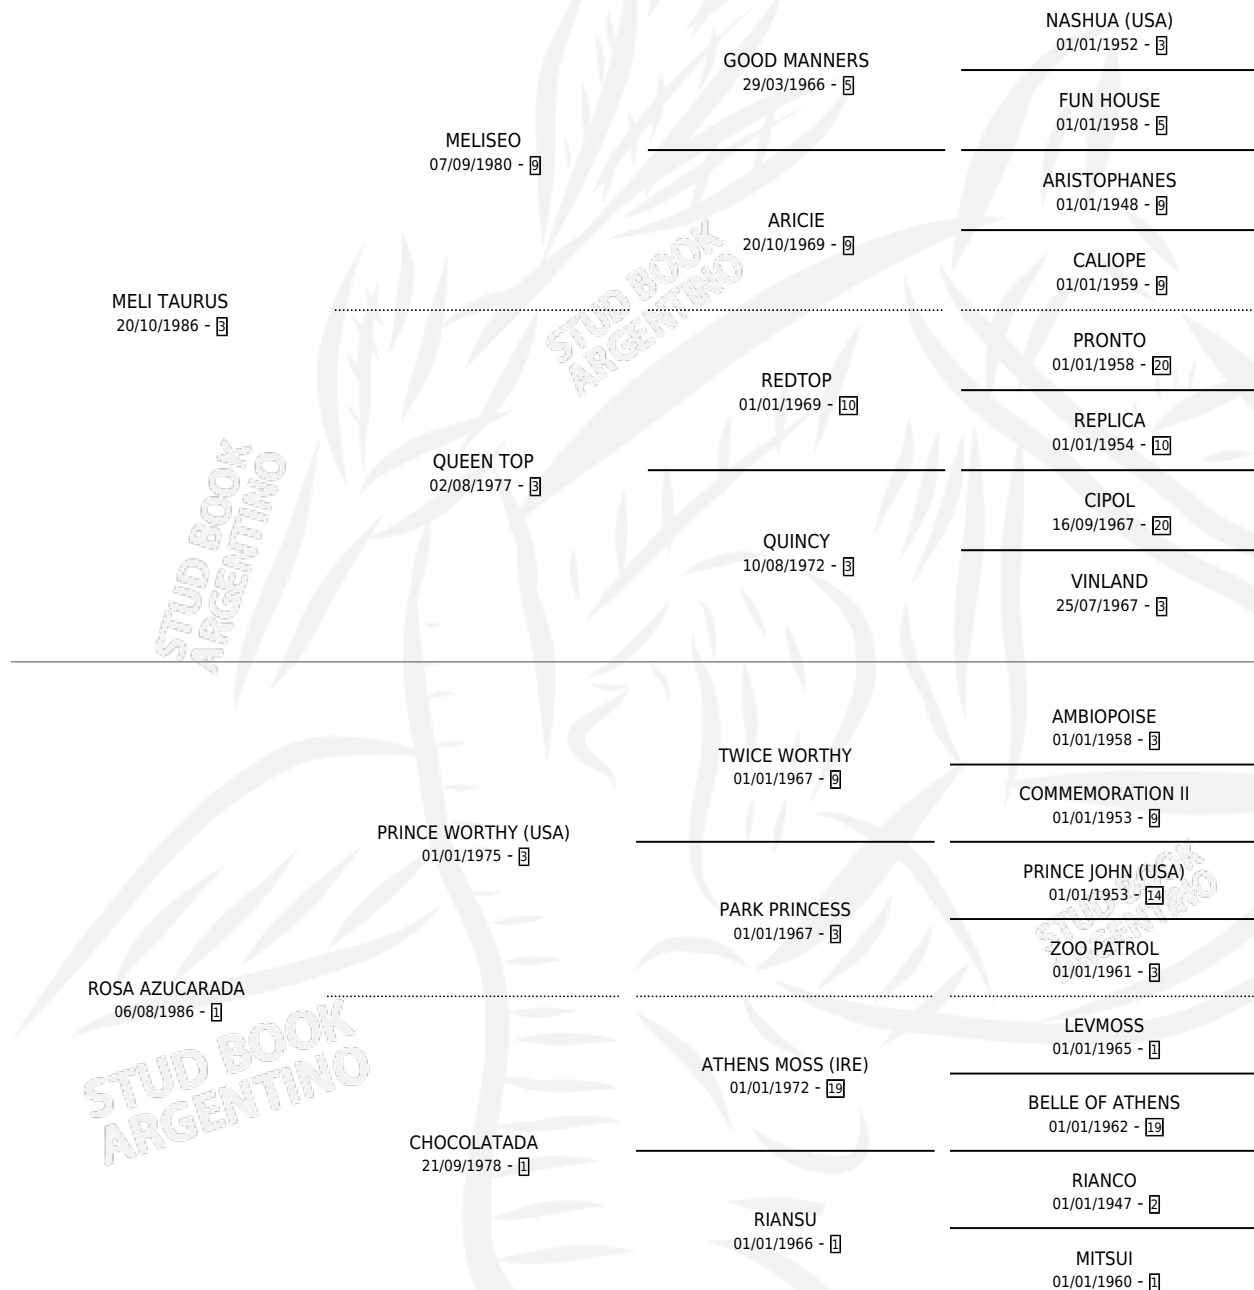

PRINCESS TAURA

por MELI TAURUS y ROSA AZUCARADA por PRINCE WORTHY (USA)

Argentina · Hembra · Zaino · SP · 12/10/1996
Familia 1-j · Volumen 36

ESTADO

TIPIFICACIÓN SANGUÍNEA	✓
TIPIFICACIÓN POR ADN	X
PASAPORTE	X
IDENTIFICACIÓN POR MICROCHIP	X
REPRODUCTOR	X

Lugar de nacimiento: Rosa Negra
Criador: Sin dato

PEDIGREE

PRINCESS TAURA

Datos oficiales del Stud Book Argentino

Documento generado el 03/05/2026

studbook.org.ar