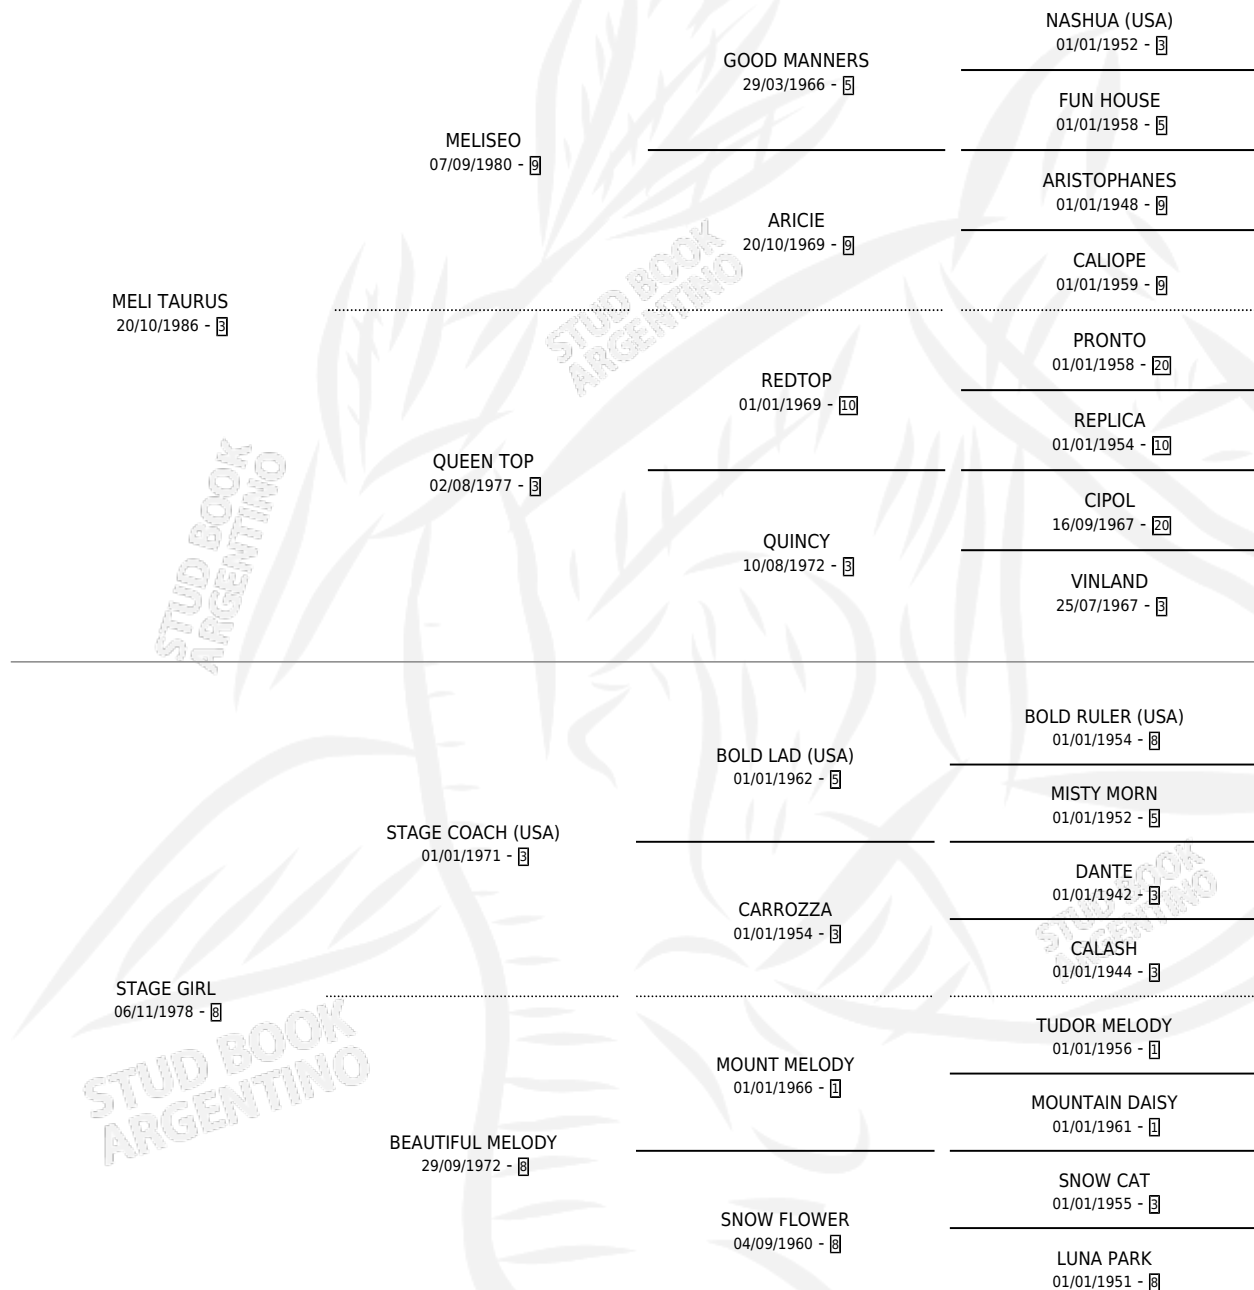

TAURO COACH

por MELI TAURUS y STAGE GIRL por STAGE COACH (USA)

Argentina · Macho · Zaino · SP · 20/10/1996
Familia 8-c · Volumen 36

ESTADO

TIPIFICACIÓN SANGUÍNEA	✓
TIPIFICACIÓN POR ADN	X
PASAPORTE	X
IDENTIFICACIÓN POR MICROCHIP	X
REPRODUCTOR	X

Lugar de nacimiento: Rosa Negra

Criador: Sin dato

PEDIGREE

TAURO COACH

Datos oficiales del Stud Book Argentino

Documento generado el 11/05/2026

studbook.org.ar