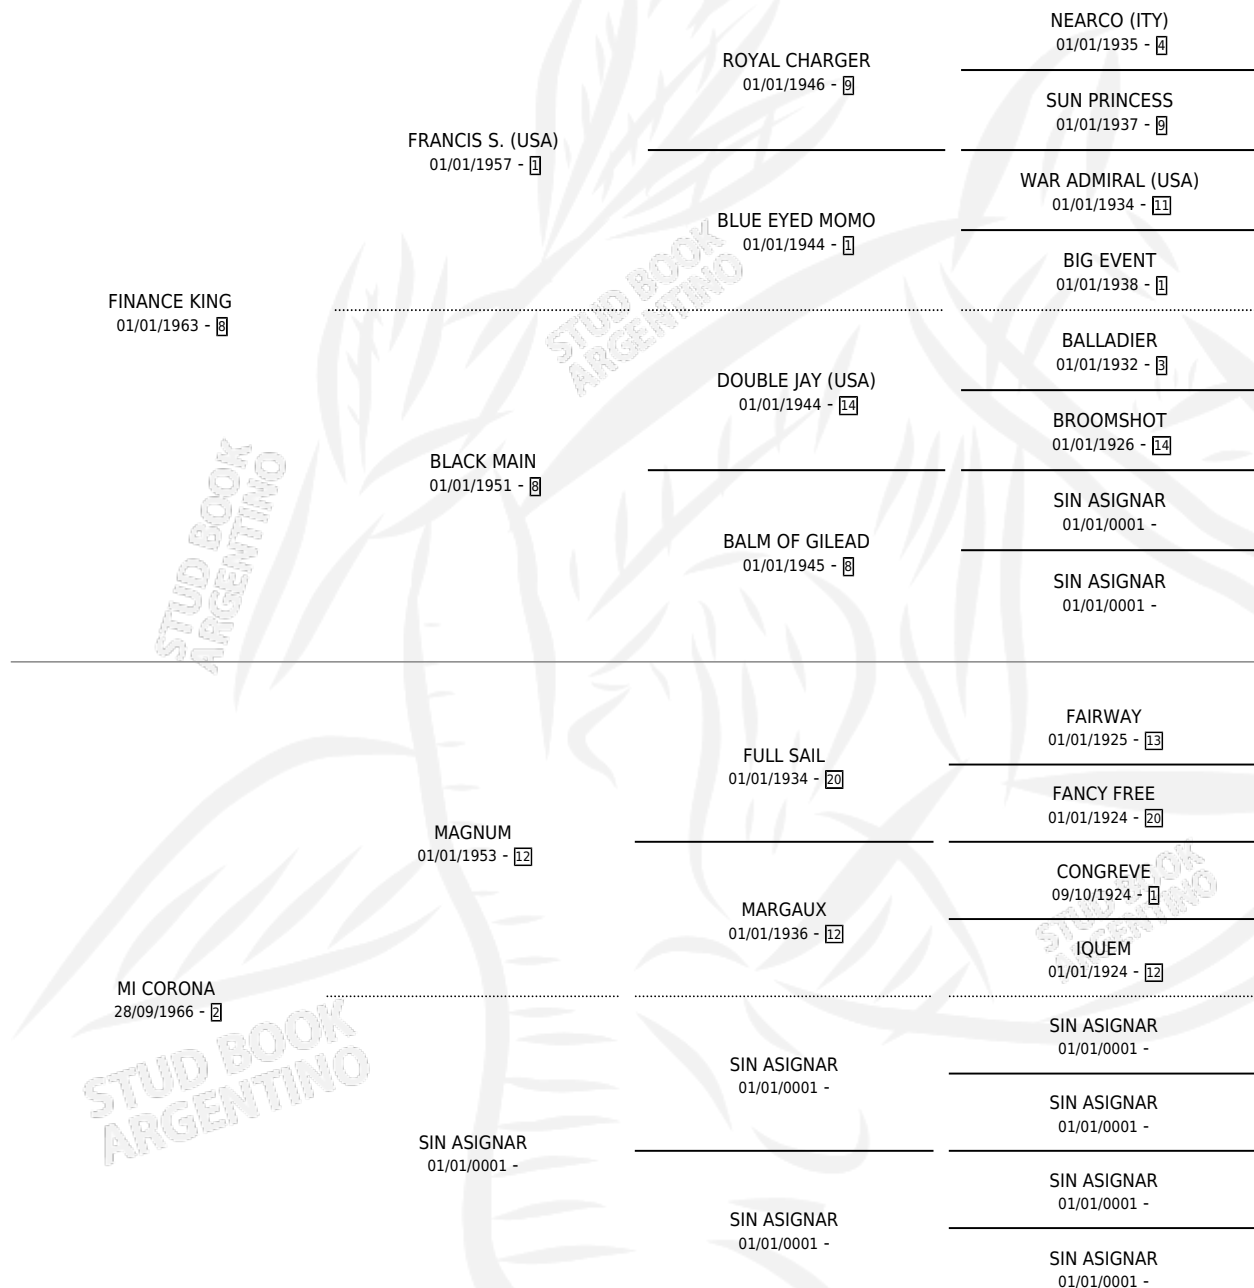

FILTHY

por **FINANCE KING** y **MI CORONA** por **MAGNUM**

Argentina · Macho · Alazan · SP · 18/11/1972
Familia 2 · Volumen 28

ESTADO

TIPIFICACIÓN SANGUÍNEA	X
TIPIFICACIÓN POR ADN	X
PASAPORTE	X
IDENTIFICACIÓN POR MICROCHIP	X
REPRODUCTOR	X

Lugar de nacimiento: Campo particular

Criador: Sin dato

PEDIGREE

FILTHY

Datos oficiales del Stud Book Argentino

Documento generado el 27/04/2026

studbook.org.ar