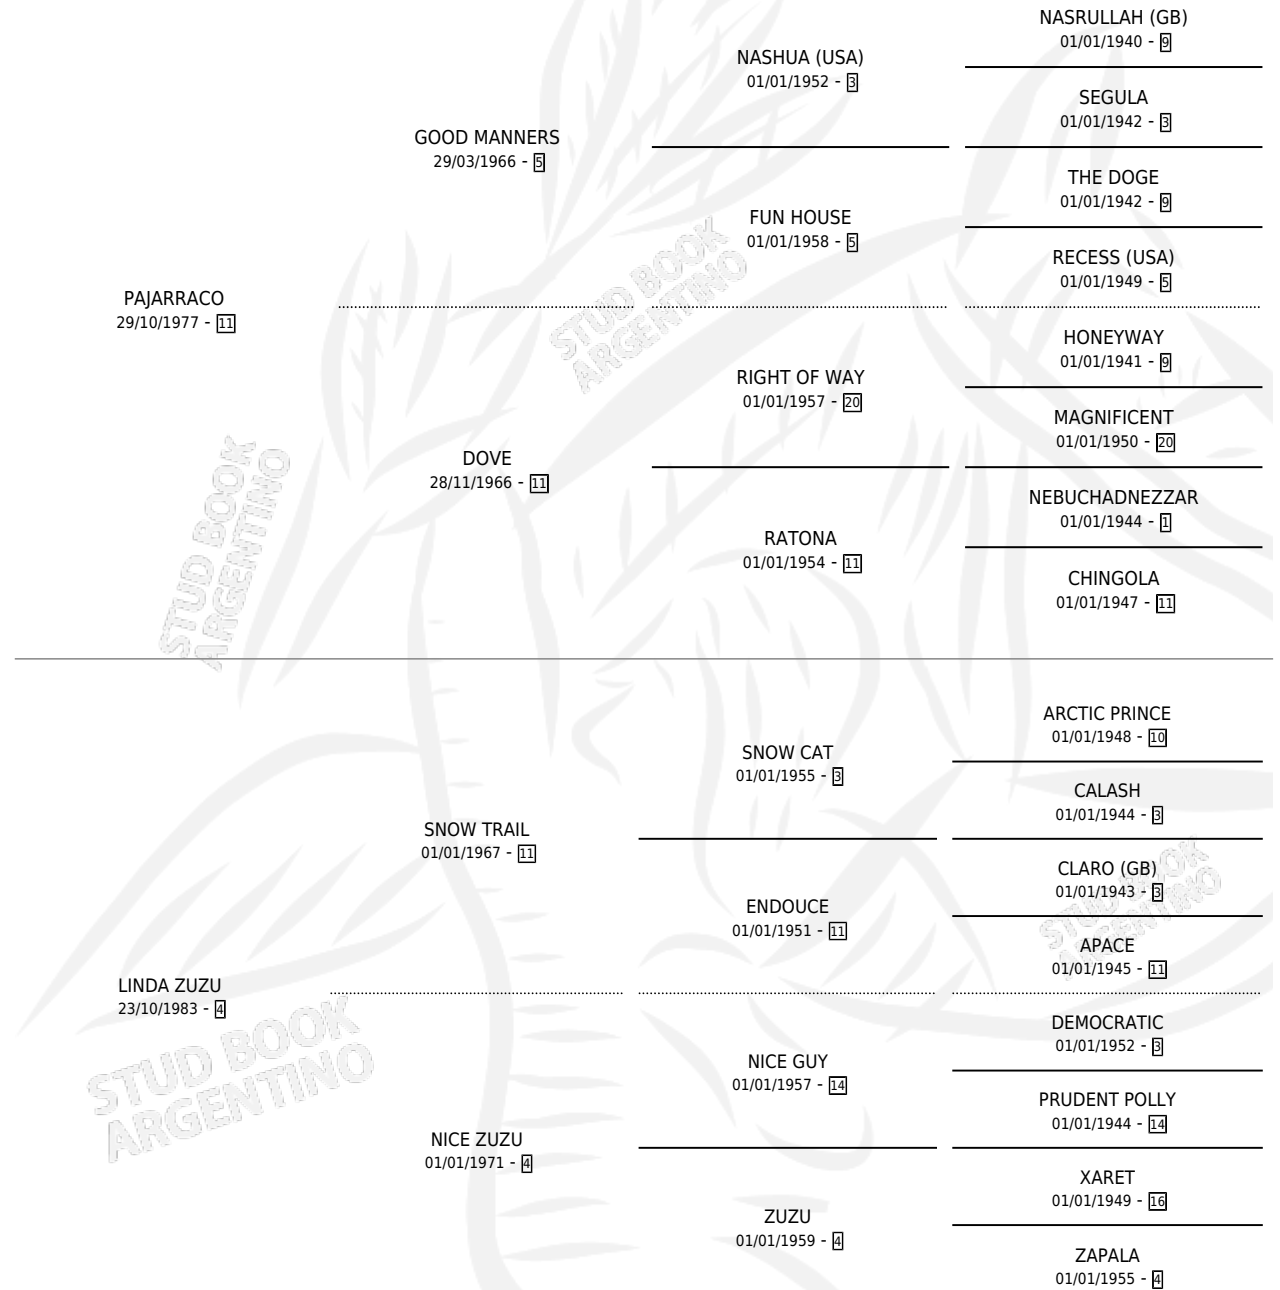

PA' SOÑAR

por PAJARRACO y LINDA ZUZU por SNOW TRAIL

Argentina · Macho · Alazan · SP · 20/10/1996
Familia 4-b · Volumen 36

ESTADO

TIPIFICACIÓN SANGUÍNEA	✓
TIPIFICACIÓN POR ADN	X
PASAPORTE	X
IDENTIFICACIÓN POR MICROCHIP	X
REPRODUCTOR	X

Lugar de nacimiento: Los Tres Chiflados

Criador: Sin dato

PEDIGREE

PA' SOÑAR

Datos oficiales del Stud Book Argentino

Documento generado el 06/05/2026

studbook.org.ar