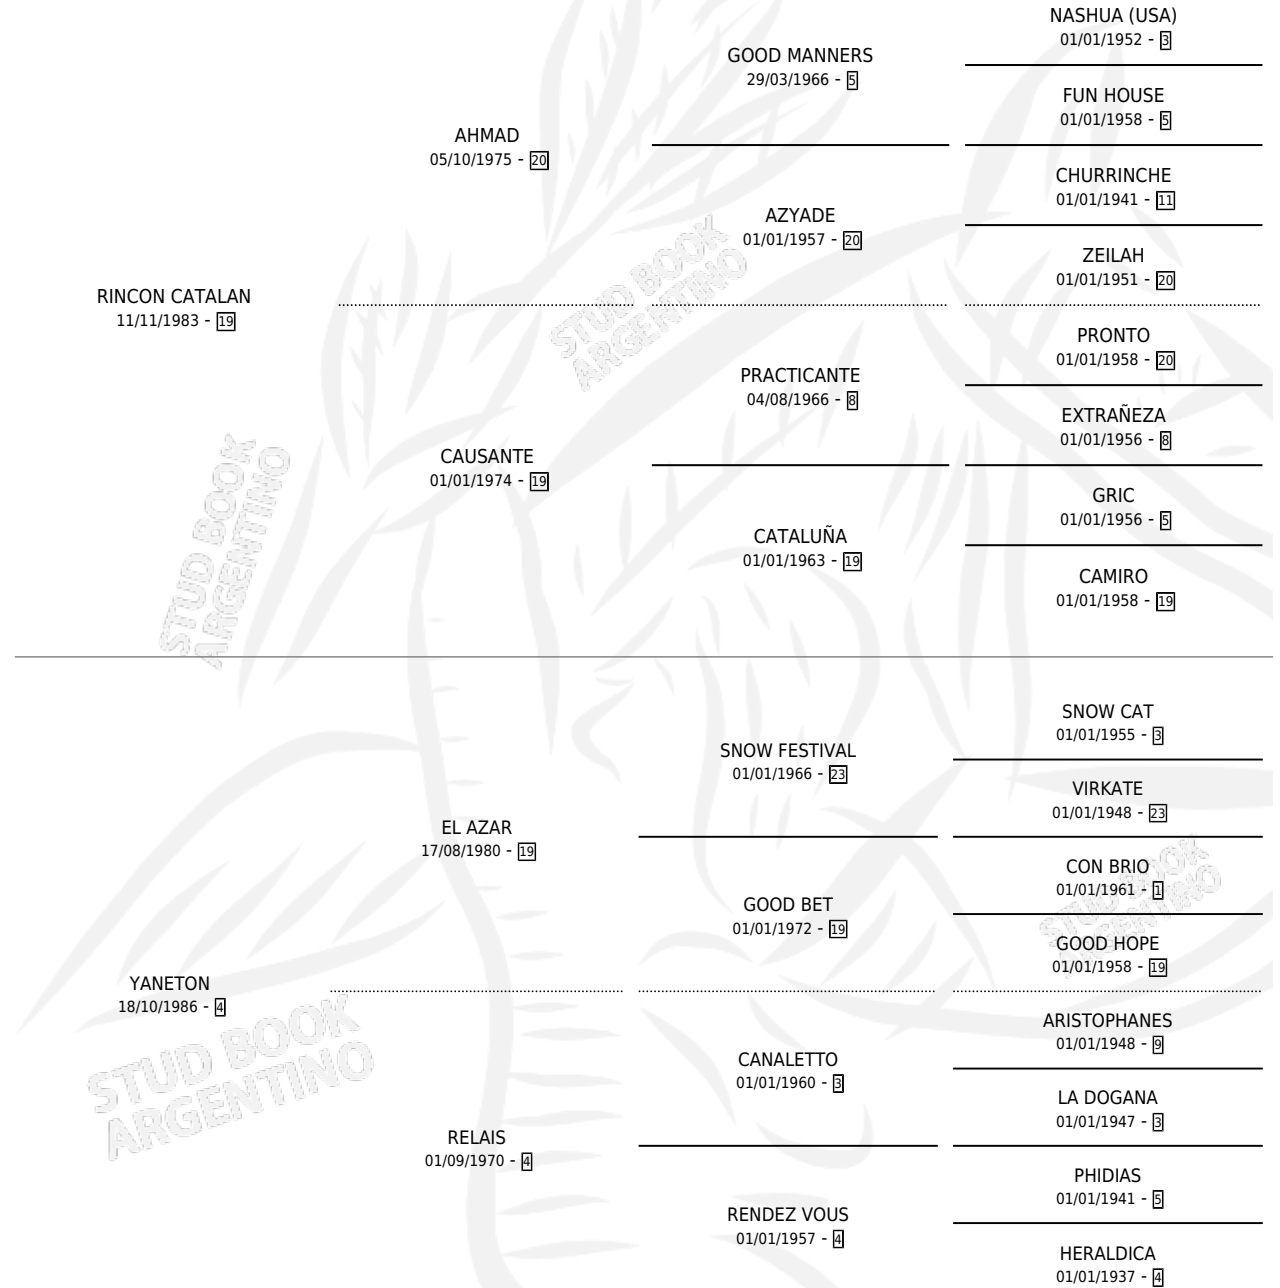

PRINCIPITO RAUL

por RINCON CATALAN y YANETON por EL AZAR

Argentina · Macho · Zaino · SP · 15/10/1996
Familia 4-d · Volumen 36

ESTADO

TIPIFICACIÓN SANGUÍNEA	✓
TIPIFICACIÓN POR ADN	X
PASAPORTE	X
IDENTIFICACIÓN POR MICROCHIP	X
REPRODUCTOR	X

Lugar de nacimiento: Don Goyo
Criador: Selem Cache Marcos Eduardo

PEDIGREE

PRINCIPITO RAUL

Datos oficiales del Stud Book Argentino

Documento generado el 10/05/2026

studbook.org.ar