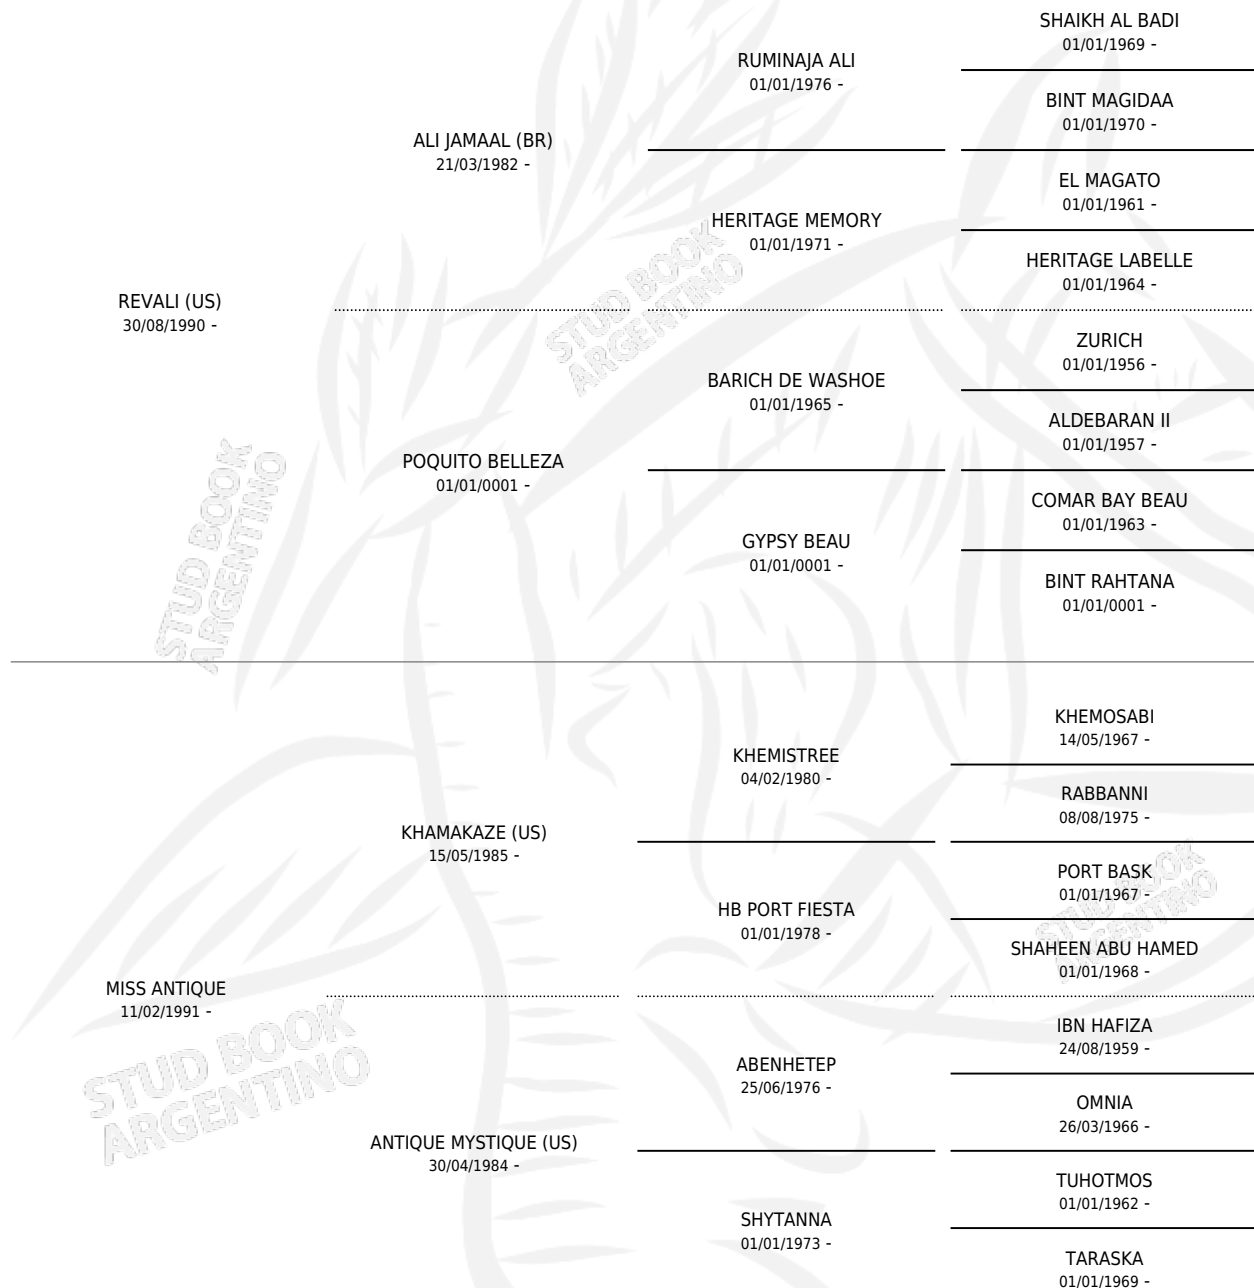

DB ARRAS

por REVALI (US) y MISS ANTIQUE por KHAMAKAZE (US)

Argentina · Macho · Alazan · AP · 27/10/1996
Familia · Volumen 36

ESTADO

TIPIFICACIÓN SANGUÍNEA	✓
TIPIFICACIÓN POR ADN	X
PASAPORTE	X
IDENTIFICACIÓN POR MICROCHIP	X
REPRODUCTOR	✓

Lugar de nacimiento: Don Blas

Criador: Don Blas

~

HIJOS

	MACHOS	HEMBRAS
2 NACIERON	2	0
SIN ACTUACIONES		

PEDIGREE

SERVICIOS PADRILLO

TEMPORADA	HARAS	SERVICIO	NAC.	EFFECTIVIDAD
2000	DON BLAS	2	0	0.00 %
2000	DON BLAS	3	1	33.33 %
1999	DON BLAS	2	1	50.00 %