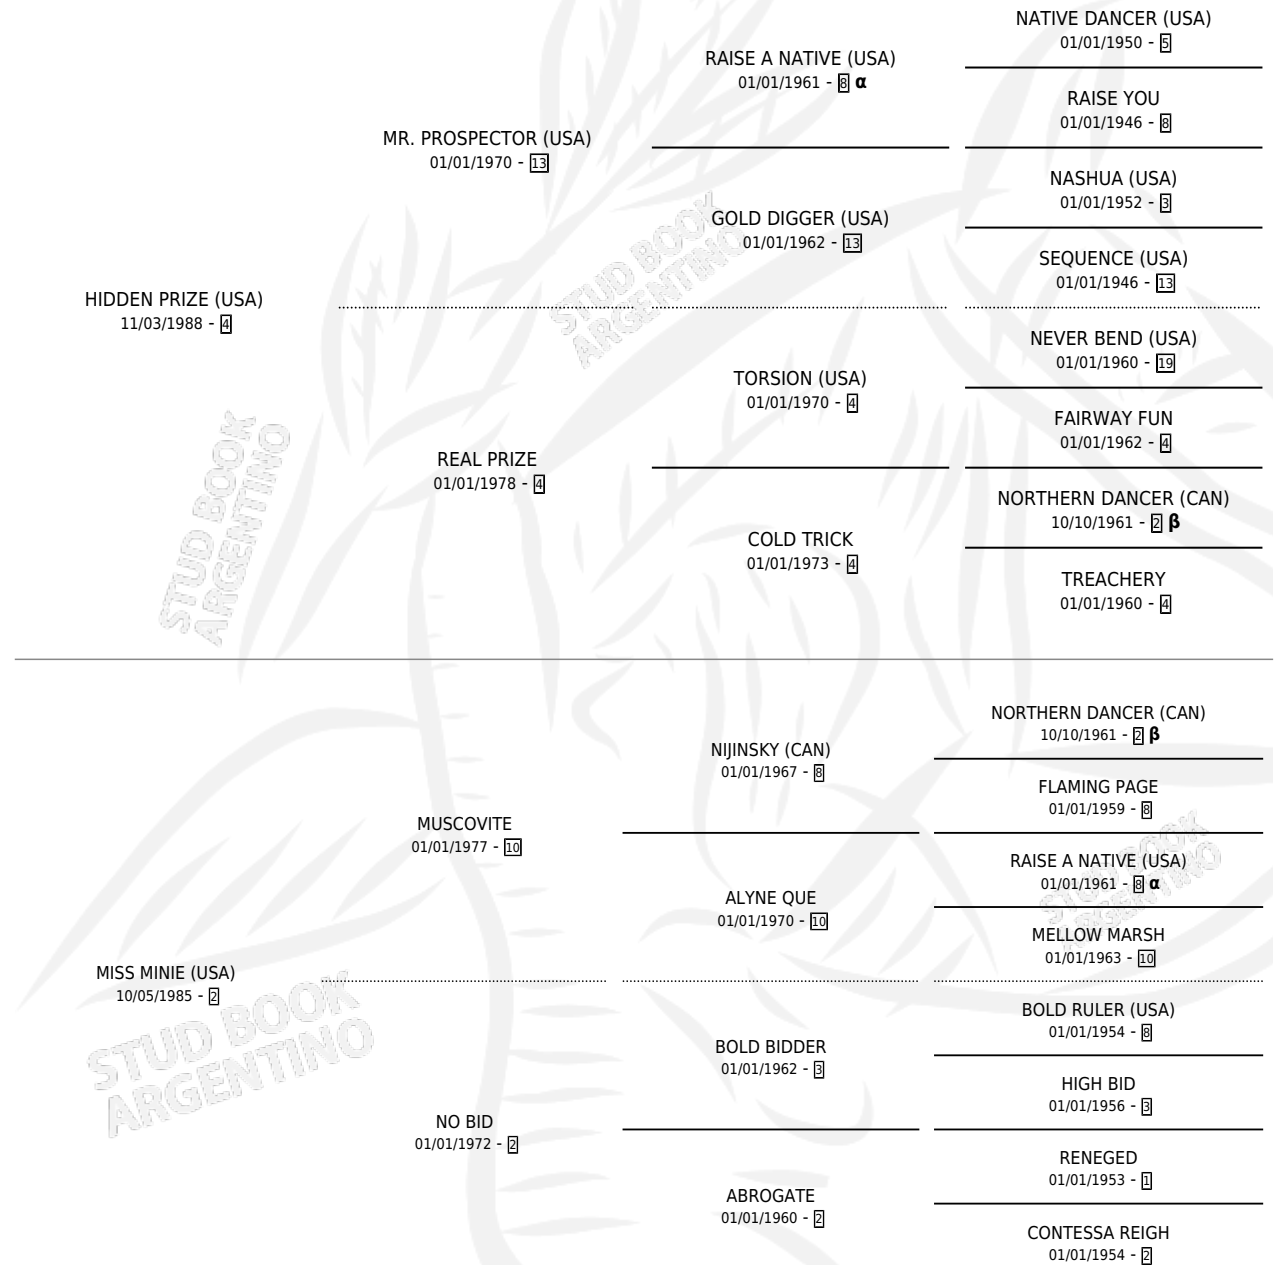

MALON PAMPA

por **HIDDEN PRIZE (USA)** y **MISS MINIE (USA)** por **MUSCOVITE**

Argentina · Macho · Zaino Colorado · SP · 24/09/1996
Familia 2 · Volumen 36

ESTADO

TIPIFICACIÓN SANGUÍNEA	✓
TIPIFICACIÓN POR ADN	X
PASAPORTE	X
IDENTIFICACIÓN POR MICROCHIP	X
REPRODUCTOR	X

Lugar de nacimiento: Campo particular

Criador: Laplacette Jose Enrique

PEDIGREE

INBREEDING : α,β

CAMPAÑA

Solo carreras oficiales de Argentina

POR EDAD

EDAD	CC	1°	2°	3°	4°	5°	NP	CLC	CLG	CLCG1	CLGG1	IMPORTE	GANANCIA / CC
3 AÑOS	2	0	0	0	0	0	2	1	0	0	0	\$0	\$0
4 AÑOS	2	0	0	0	0	0	2	0	0	0	0	\$0	\$0
5 AÑOS	4	0	0	0	0	1	3	0	0	0	0	\$0	\$0
TOTALES	8	0	0	0	0	1	7	1	0	0	0	\$0	\$0
%		0.0%	0.0%	0.0%	0.0%	12.5%	87.5%	12.5%	0.0%	0.0%	0.0%		