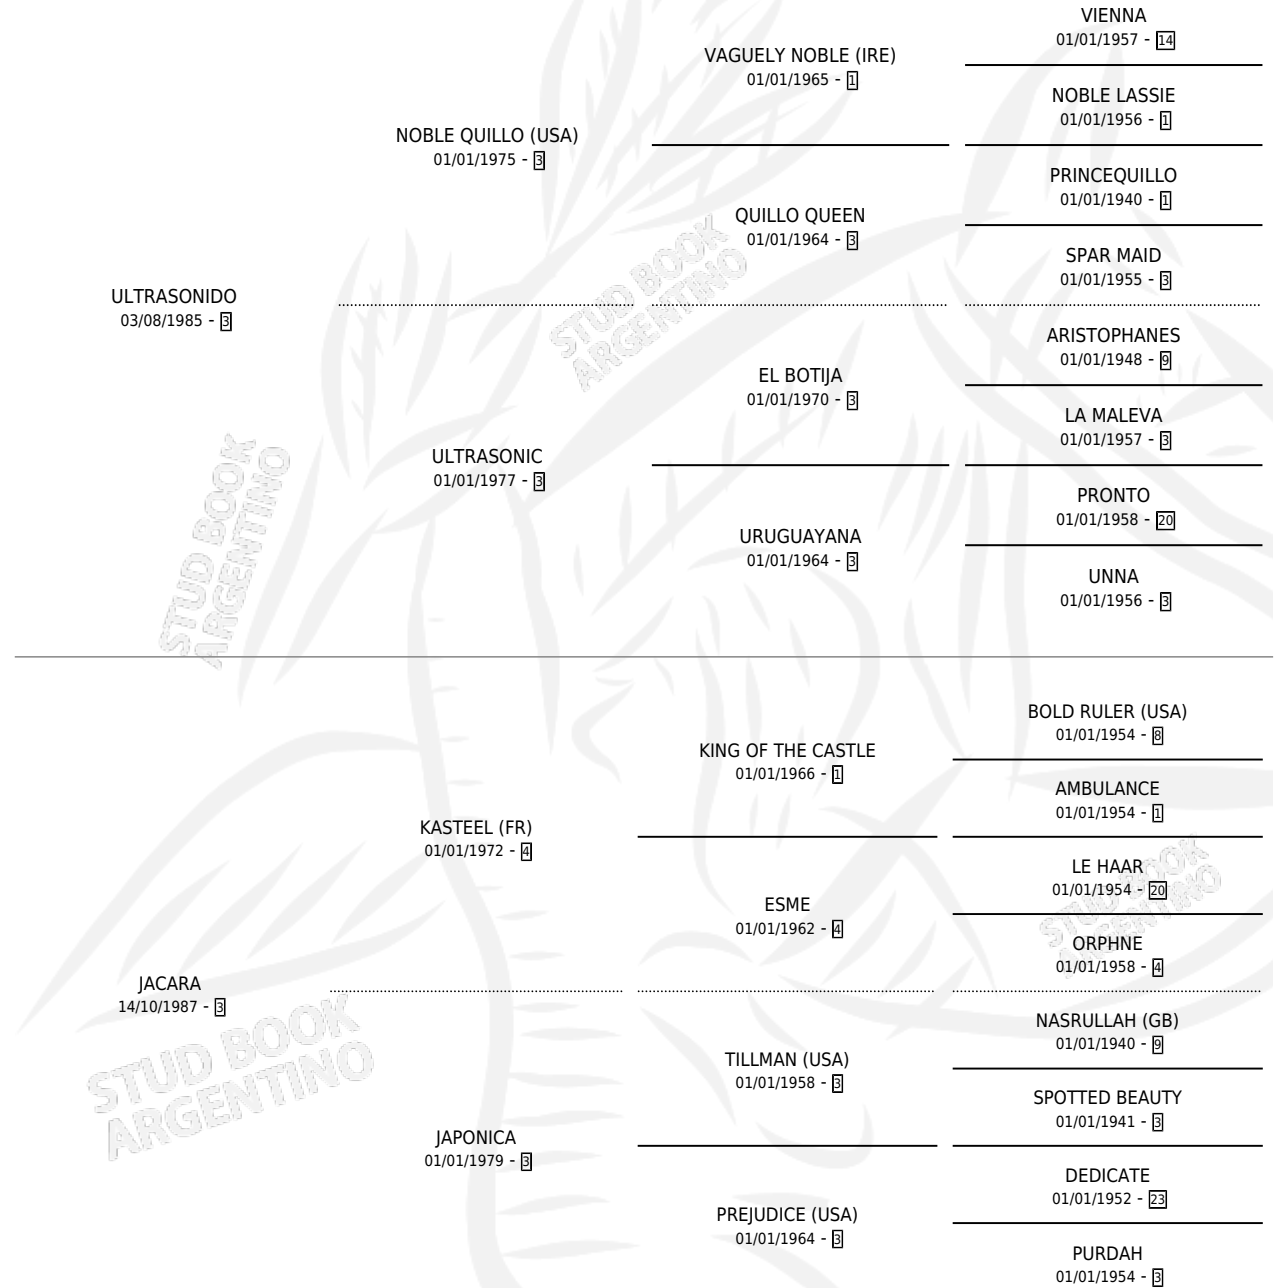

JUNADO

por **ULTRASONIDO** y **JACARA** por **KASTEEL (FR)**

Argentina · Macho · Zaino · SP · 11/10/1996
Familia 3-I · Volumen 36

ESTADO

TIPIFICACIÓN SANGUÍNEA	✓
TIPIFICACIÓN POR ADN	X
PASAPORTE	X
IDENTIFICACIÓN POR MICROCHIP	X
REPRODUCTOR	X

Lugar de nacimiento: Las Ortigas

Criador: Laplacette Jose Enrique

PEDIGREE

JUNADO

Datos oficiales del Stud Book Argentino

Documento generado el 25/04/2026

studbook.org.ar