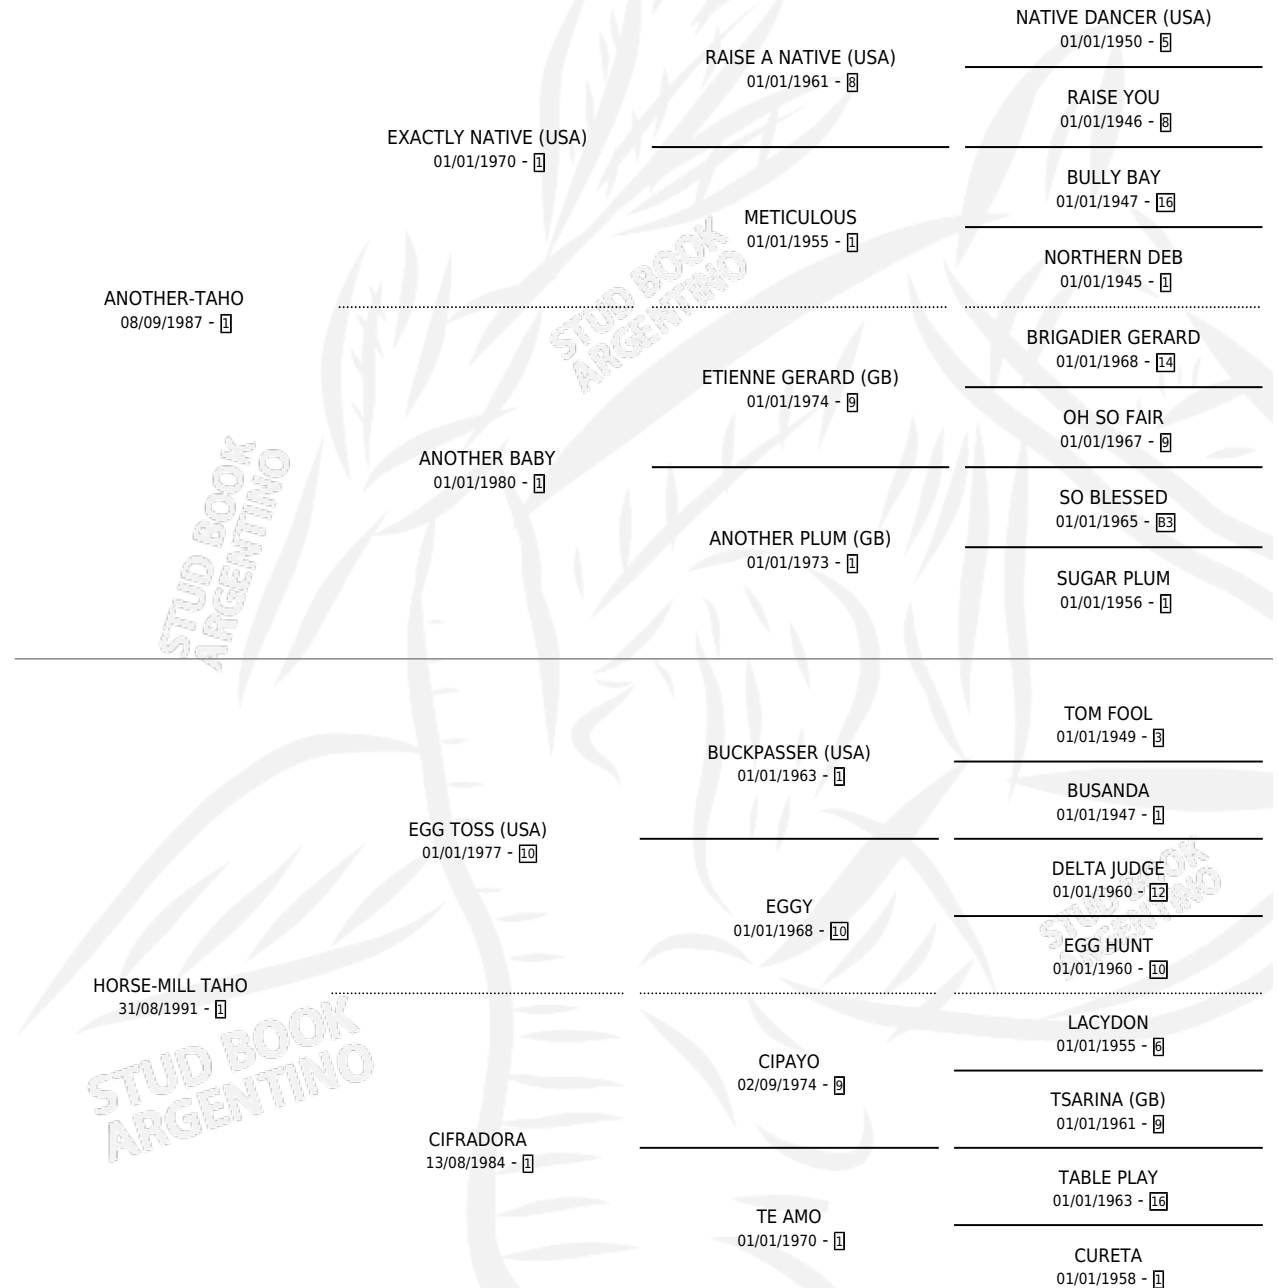

ANOTHER HOR MILL

por ANOTHER-TAHO y HORSE-MILL TAHO por EGG TOSS (USA)

Argentina · Hembra · Alazan · SP · 20/10/1996
Familia 1-e · Volumen 36

ESTADO

TIPIFICACIÓN SANGUÍNEA	✓
TIPIFICACIÓN POR ADN	X
PASAPORTE	X
IDENTIFICACIÓN POR MICROCHIP	X
REPRODUCTOR	✓

Lugar de nacimiento: La Tahona

Criador: La Tahona

PEDIGREE

CAMPAÑA

Solo carreras oficiales de Argentina

POR EDAD

EDAD	CC	1°	2°	3°	4°	5°	NP	CLC	CLG	CLCG1	CLGG1	IMPORTE	GANANCIA / CC
2 AÑOS	1	0	0	0	0	0	1	0	0	0	0	\$0	\$0
3 AÑOS	5	0	0	0	0	0	5	0	0	0	0	\$0	\$0
TOTALES	6	0	0	0	0	0	6	0	0	0	0	\$0	\$0
%		0.0%	0.0%	0.0%	0.0%	0.0%	100%	0.0%	0.0%	0.0%	0.0%		