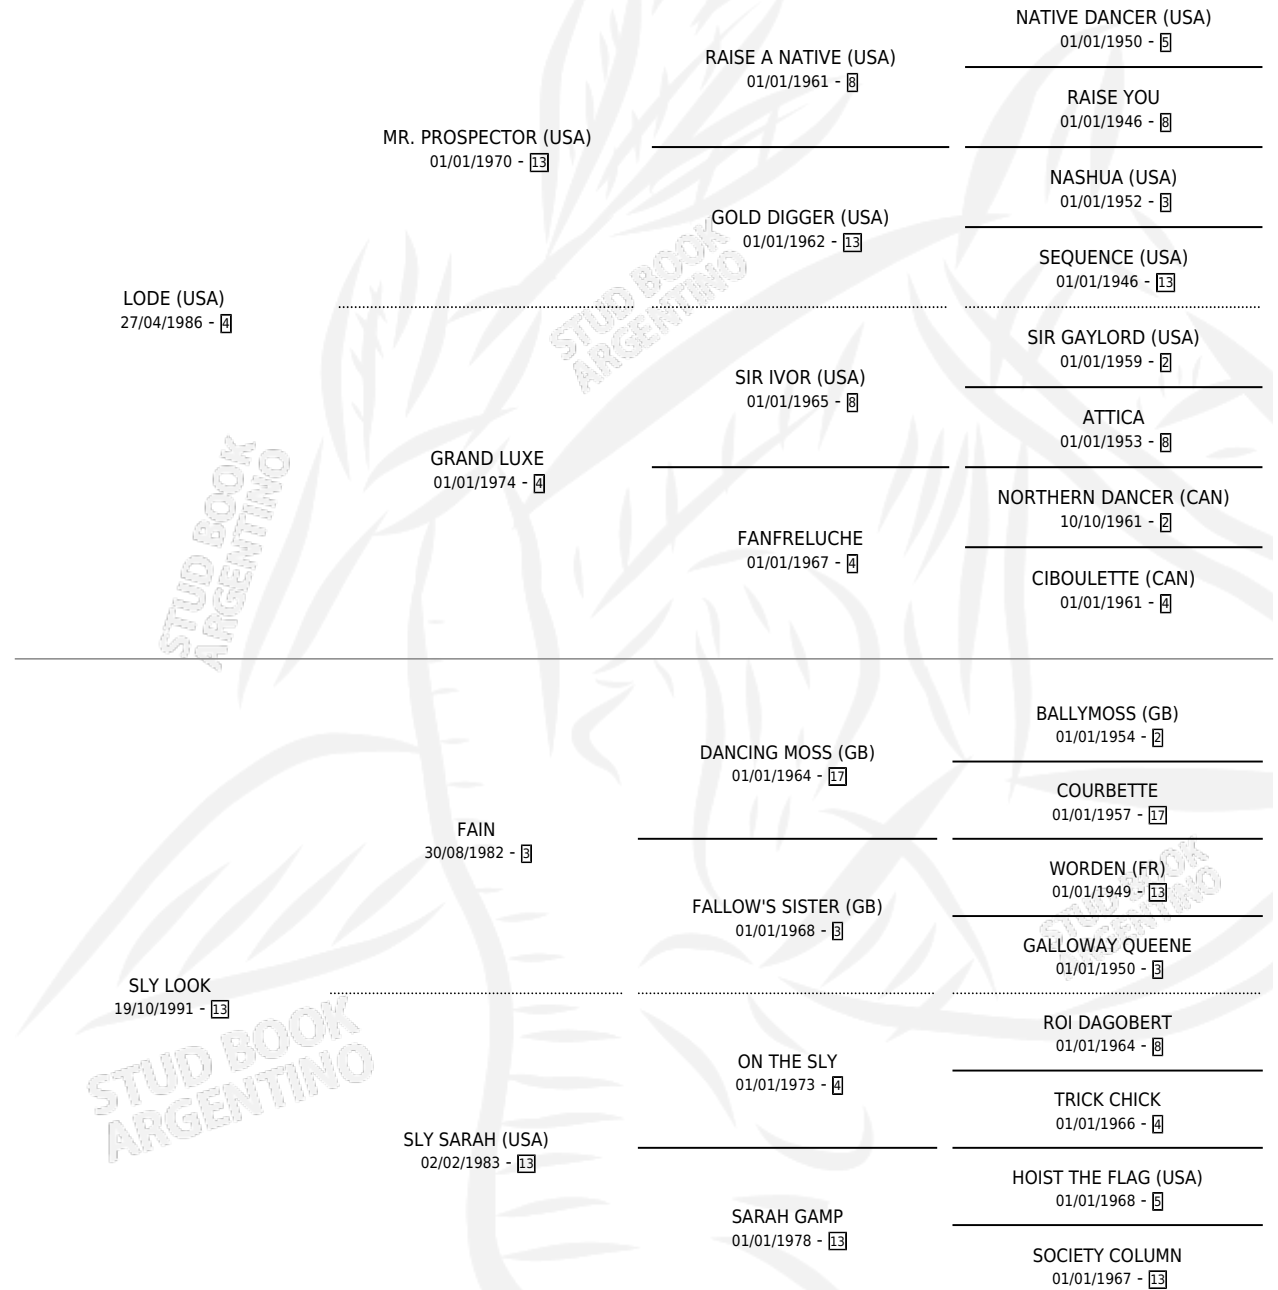

SLIDE

por **LODE (USA)** y **SLY LOOK** por **FAIN**

Argentina · Hembra · Zaino · SP · 03/10/1996
Familia 13-c · Volumen 36

ESTADO

TIPIFICACIÓN SANGUÍNEA	✓
TIPIFICACIÓN POR ADN	X
PASAPORTE	X
IDENTIFICACIÓN POR MICROCHIP	X
REPRODUCTOR	✓

Lugar de nacimiento: Santa Maria De Araras

Criador: Santa Maria De Araras

PEDIGREE

S

mientos **0** / Efectividad **0.00%**

PADRILLO	PRODUCTO	CRIADOR	1ER SERVICIO	ÚLTIMO SERVICIO
SONUS (IRE)	∅		16/10/1999	18/10/1999