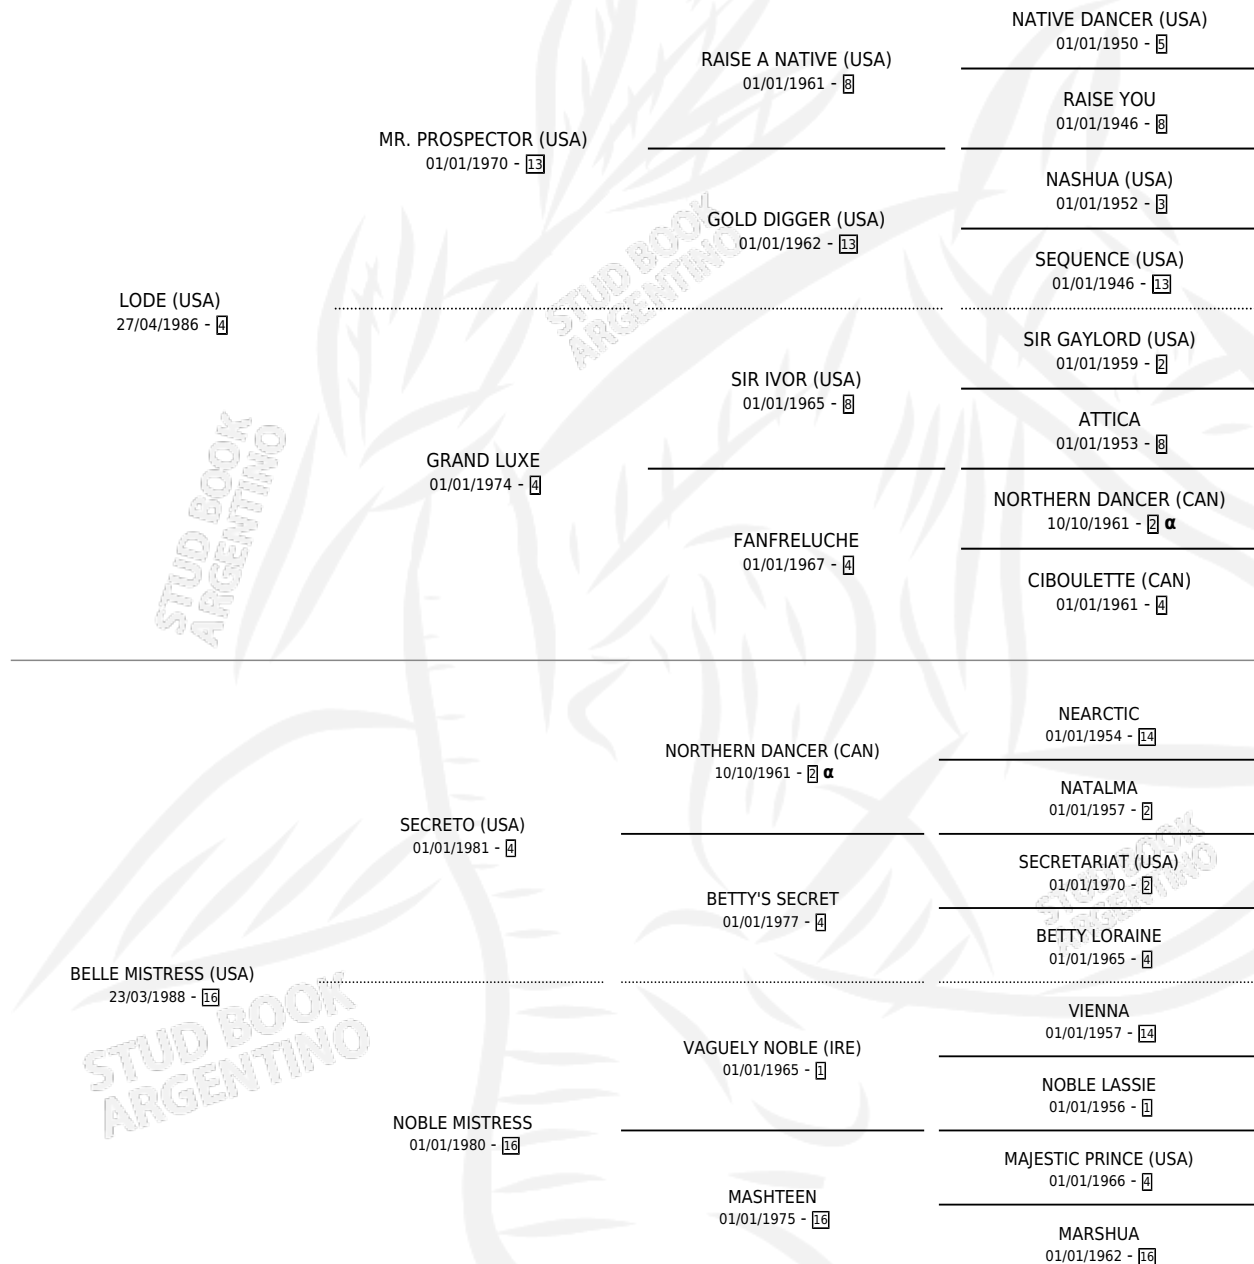

BEEP BEEP

por **LODE (USA)** y **BELLE MISTRESS (USA)** por **SECRETO (USA)**

Argentina · Hembra · Alazan · SP · 14/10/1996
Familia 16 · Volumen 36

ESTADO

TIPIFICACIÓN SANGUÍNEA	✓
TIPIFICACIÓN POR ADN	✓
PASAPORTE	X
IDENTIFICACIÓN POR MICROCHIP	X
REPRODUCTOR	✓

Lugar de nacimiento: Santa Maria De Araras
Criador: Santa Maria De Araras

~

HIJOS

	MACHOS	HEMBRAS
5 NACIERON	3	2
3 CORRIERON	2	1
1 GANARON	1	0
0 GANADORES CL	0 GANADORES GR	0 GANADORES G1

PEDIGREE

INBREEDING : α

CAMPAÑA

Solo carreras oficiales de Argentina

POR EDAD

EDAD	CC	1°	2°	3°	4°	5°	NP	CLC	CLG	CLCG1	CLGG1	IMPORTE	GANANCIA / CC
2 AÑOS	3	0	0	0	0	1	2	0	0	0	0	\$0	\$0
3 AÑOS	12	2	1	3	1	3	2	0	0	0	0	\$22,397	\$1,866
4 AÑOS	2	0	0	1	0	0	1	0	0	0	0	\$742	\$371
TOTALES	17	2	1	4	1	4	5	0	0	0	0	\$23,139	\$1,361
%		11.8%	5.9%	23.5%	5.9%	23.5%	29.4%	0.0%	0.0%	0.0%	0.0%		