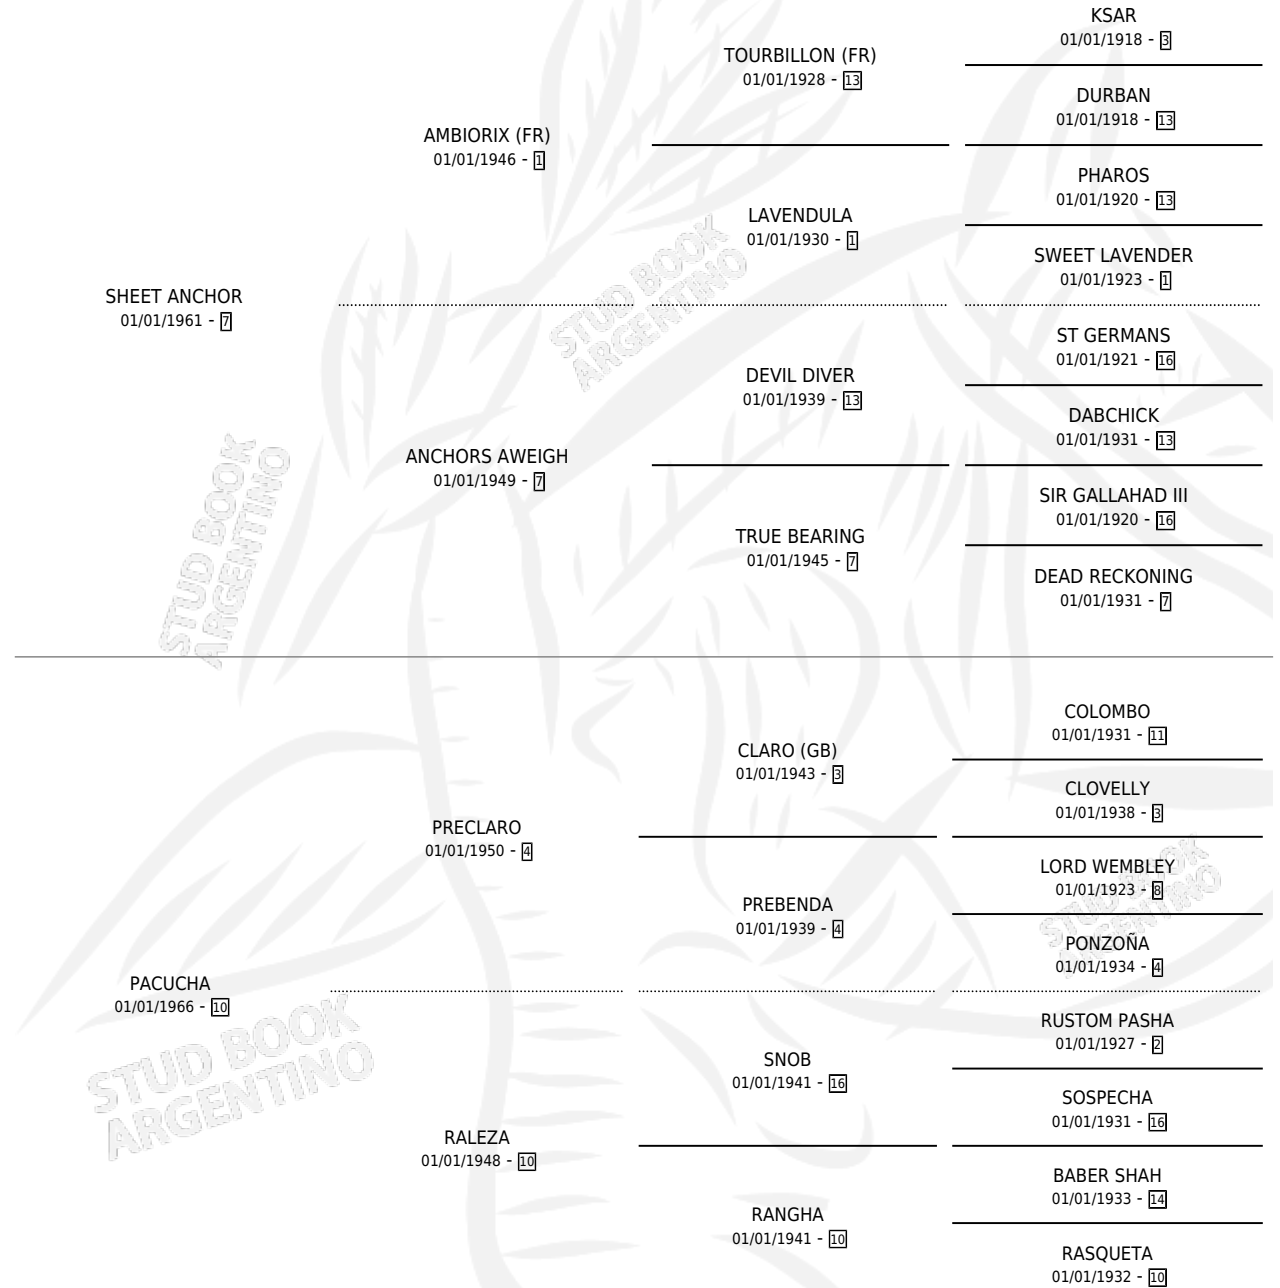

SIMETRIA

por SHEET ANCHOR y PACUCHA por PRECLARO

Argentina · Hembra · Zaino Negro · SP · 01/01/1972
Familia 10-d · Volumen 28

ESTADO

TIPIFICACIÓN SANGUÍNEA	X
TIPIFICACIÓN POR ADN	X
PASAPORTE	X
IDENTIFICACIÓN POR MICROCHIP	X
REPRODUCTOR	X

Lugar de nacimiento: Campo particular

Criador: Sin dato

~

HIJOS

	MACHOS	HEMBRAS
2 NACIERON	0	2
SIN ACTUACIONES		

PEDIGREE

CAMPAÑA

Solo carreras oficiales de Argentina