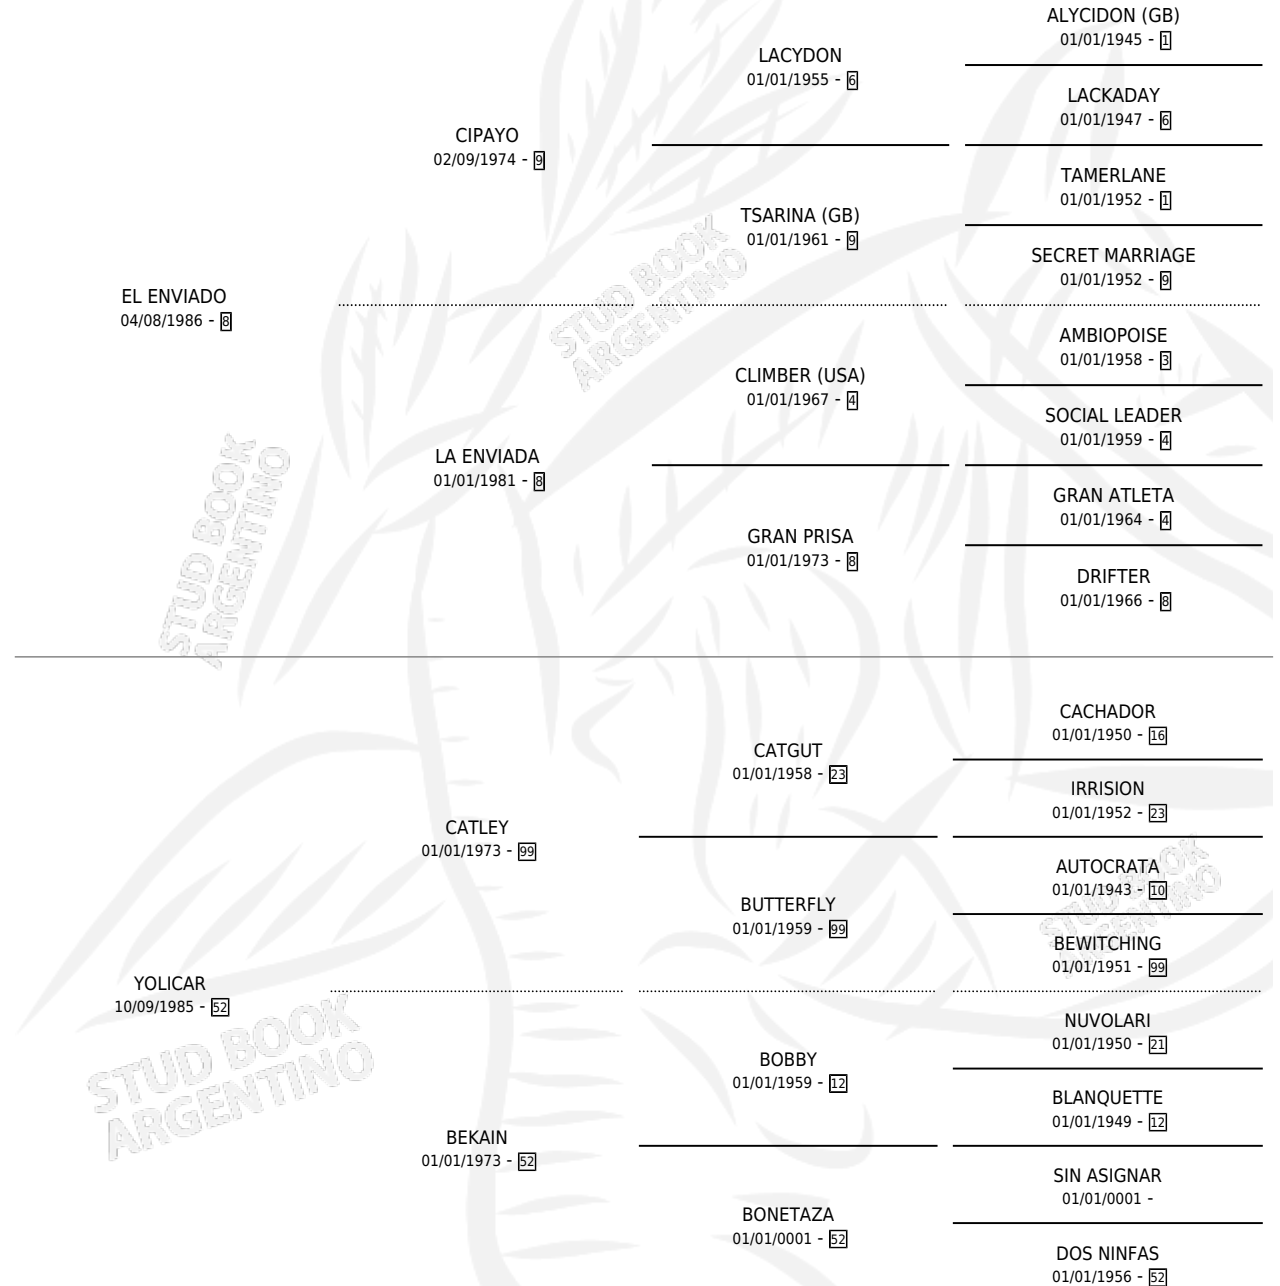

ENVIADO FIRST

por EL ENVIADO y YOLICAR por CATLEY

Argentina · Macho · Zaino Doradillo · SP · 07/10/1996
Familia 52 · Volumen 36

ESTADO

TIPIFICACIÓN SANGUÍNEA	✓
TIPIFICACIÓN POR ADN	X
PASAPORTE	X
IDENTIFICACIÓN POR MICROCHIP	X
REPRODUCTOR	X

Lugar de nacimiento: La Mayora

Criador: Sin dato

PEDIGREE

ENVIADO FIRST

Datos oficiales del Stud Book Argentino

Documento generado el 03/05/2026

studbook.org.ar