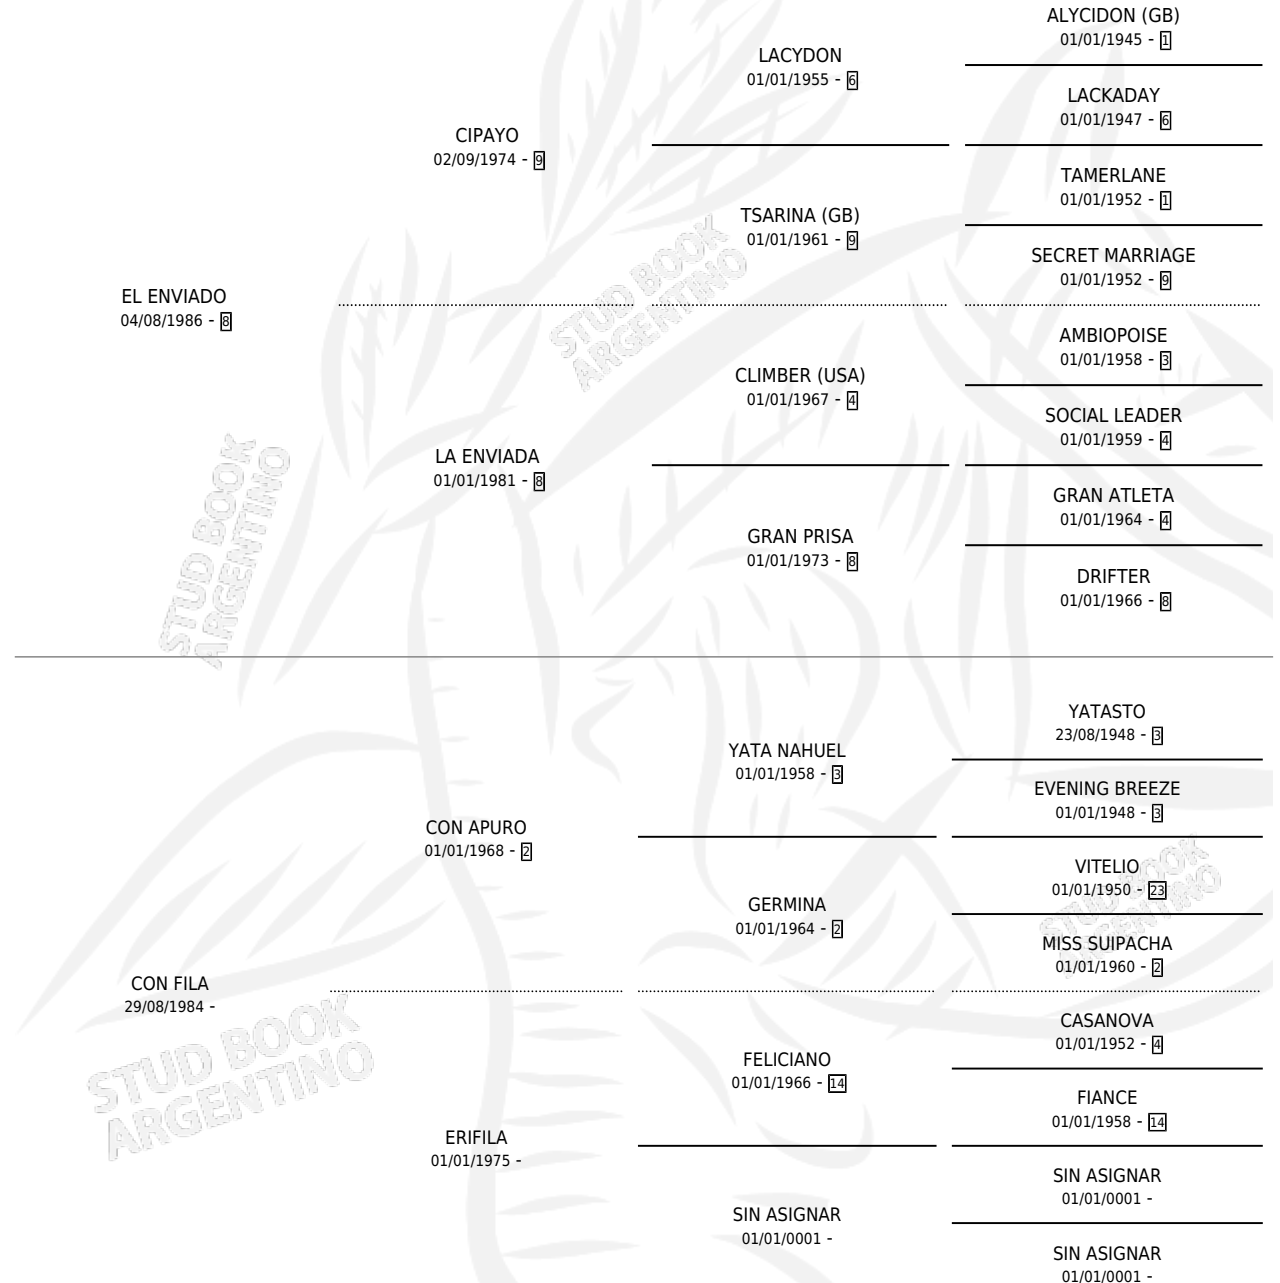

CONFILADA

por **EL ENVIADO** y **CON FILA** por **CON APURO**

Argentina · Hembra · Zaino · SP · 06/10/1996
Familia · Volumen 36

ESTADO

TIPIFICACIÓN SANGUÍNEA	✓
TIPIFICACIÓN POR ADN	X
PASAPORTE	X
IDENTIFICACIÓN POR MICROCHIP	X
REPRODUCTOR	X

Lugar de nacimiento: La Mayora

Criador: Sin dato

PEDIGREE