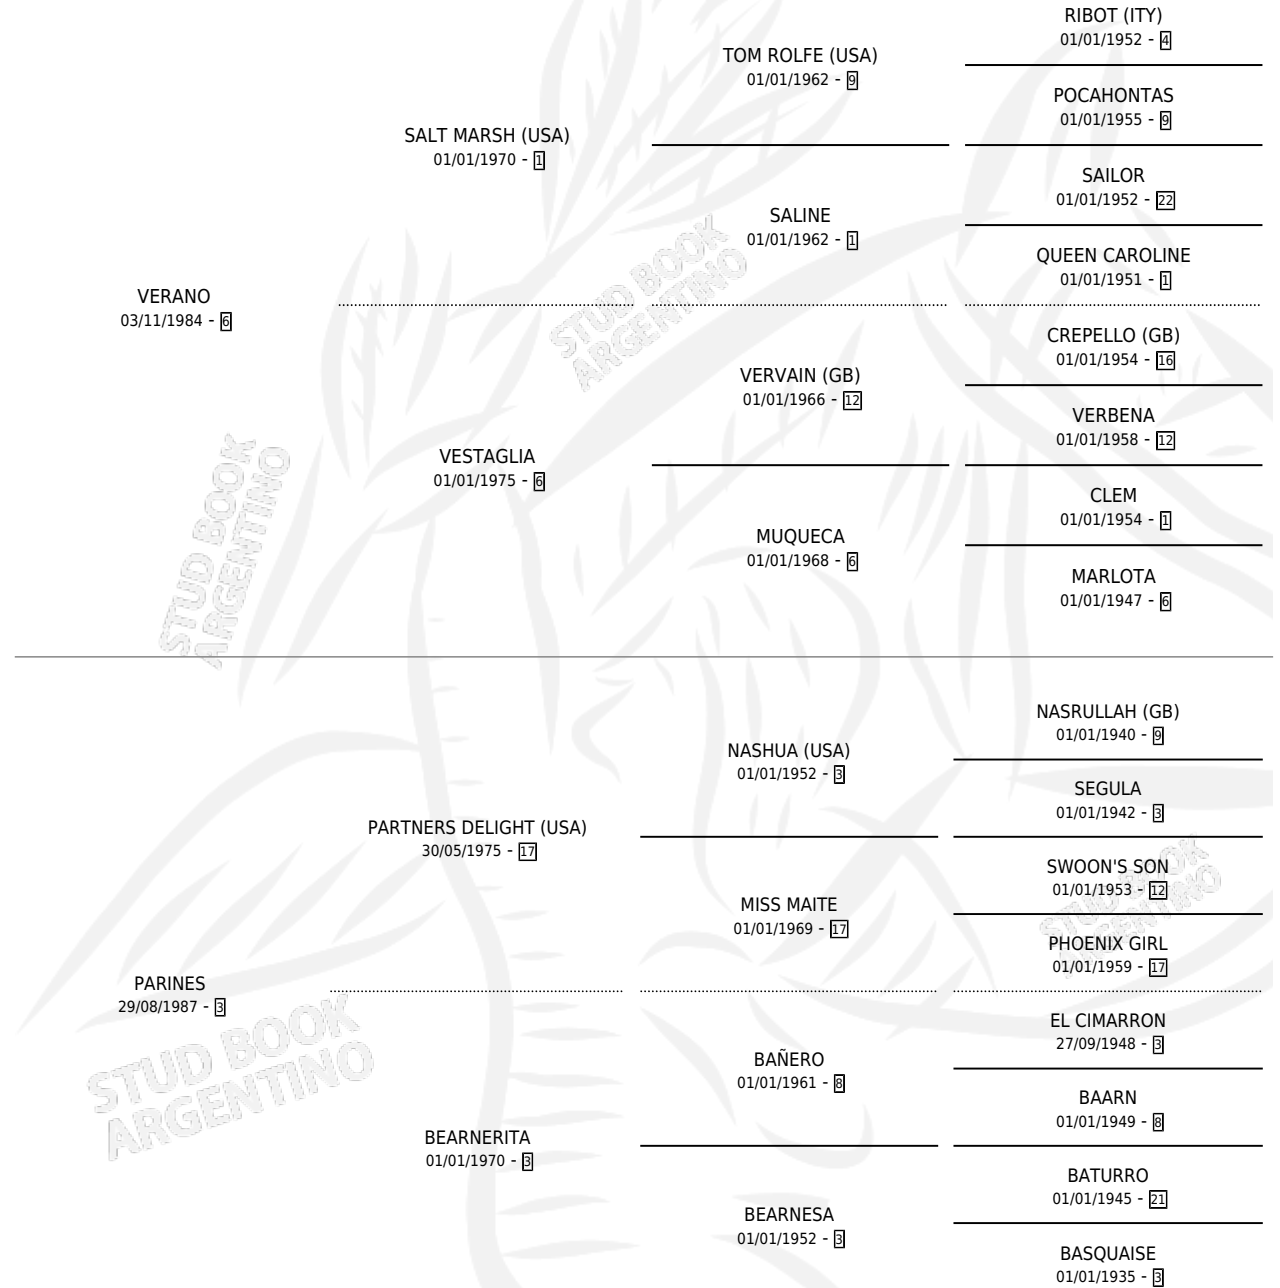

SUMMER DELIGHT

por VERANO y PARINES por PARTNERS DELIGHT (USA)

Argentina · Hembra · Zaino · SP · 16/09/1996
Familia 3-d · Volumen 36

ESTADO

TIPIFICACIÓN SANGUÍNEA	✓
TIPIFICACIÓN POR ADN	X
PASAPORTE	X
IDENTIFICACIÓN POR MICROCHIP	X
REPRODUCTOR	X

Lugar de nacimiento: M & M

Criador: Sin dato

PEDIGREE

CAMPAÑA

Solo carreras oficiales de Argentina

POR EDAD

EDAD	CC	1°	2°	3°	4°	5°	NP	CLC	CLG	CLCG1	CLGG1	IMPORTE	GANANCIA / CC
3 AÑOS	3	0	0	0	0	0	3	0	0	0	0	\$0	\$0
TOTALES	3	0	0	0	0	0	3	0	0	0	0	\$0	\$0
%		0.0%	0.0%	0.0%	0.0%	0.0%	100%	0.0%	0.0%	0.0%	0.0%		